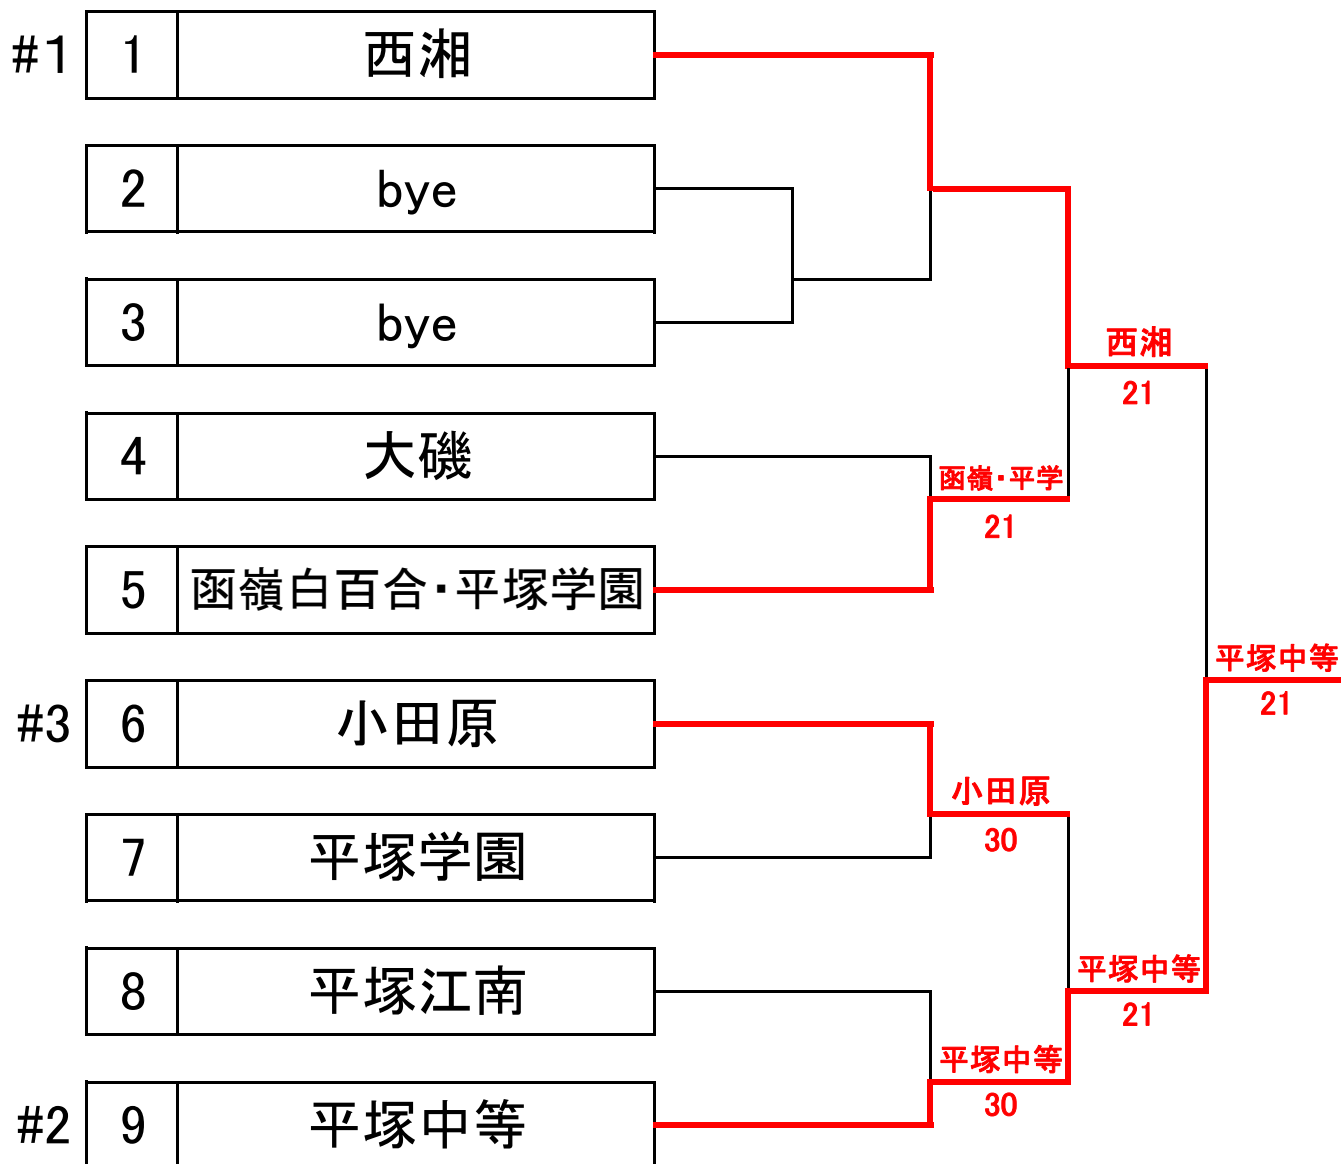

# 令和3年度 西相地区テニス大会団体戦対戦表(女子)

## 学校名