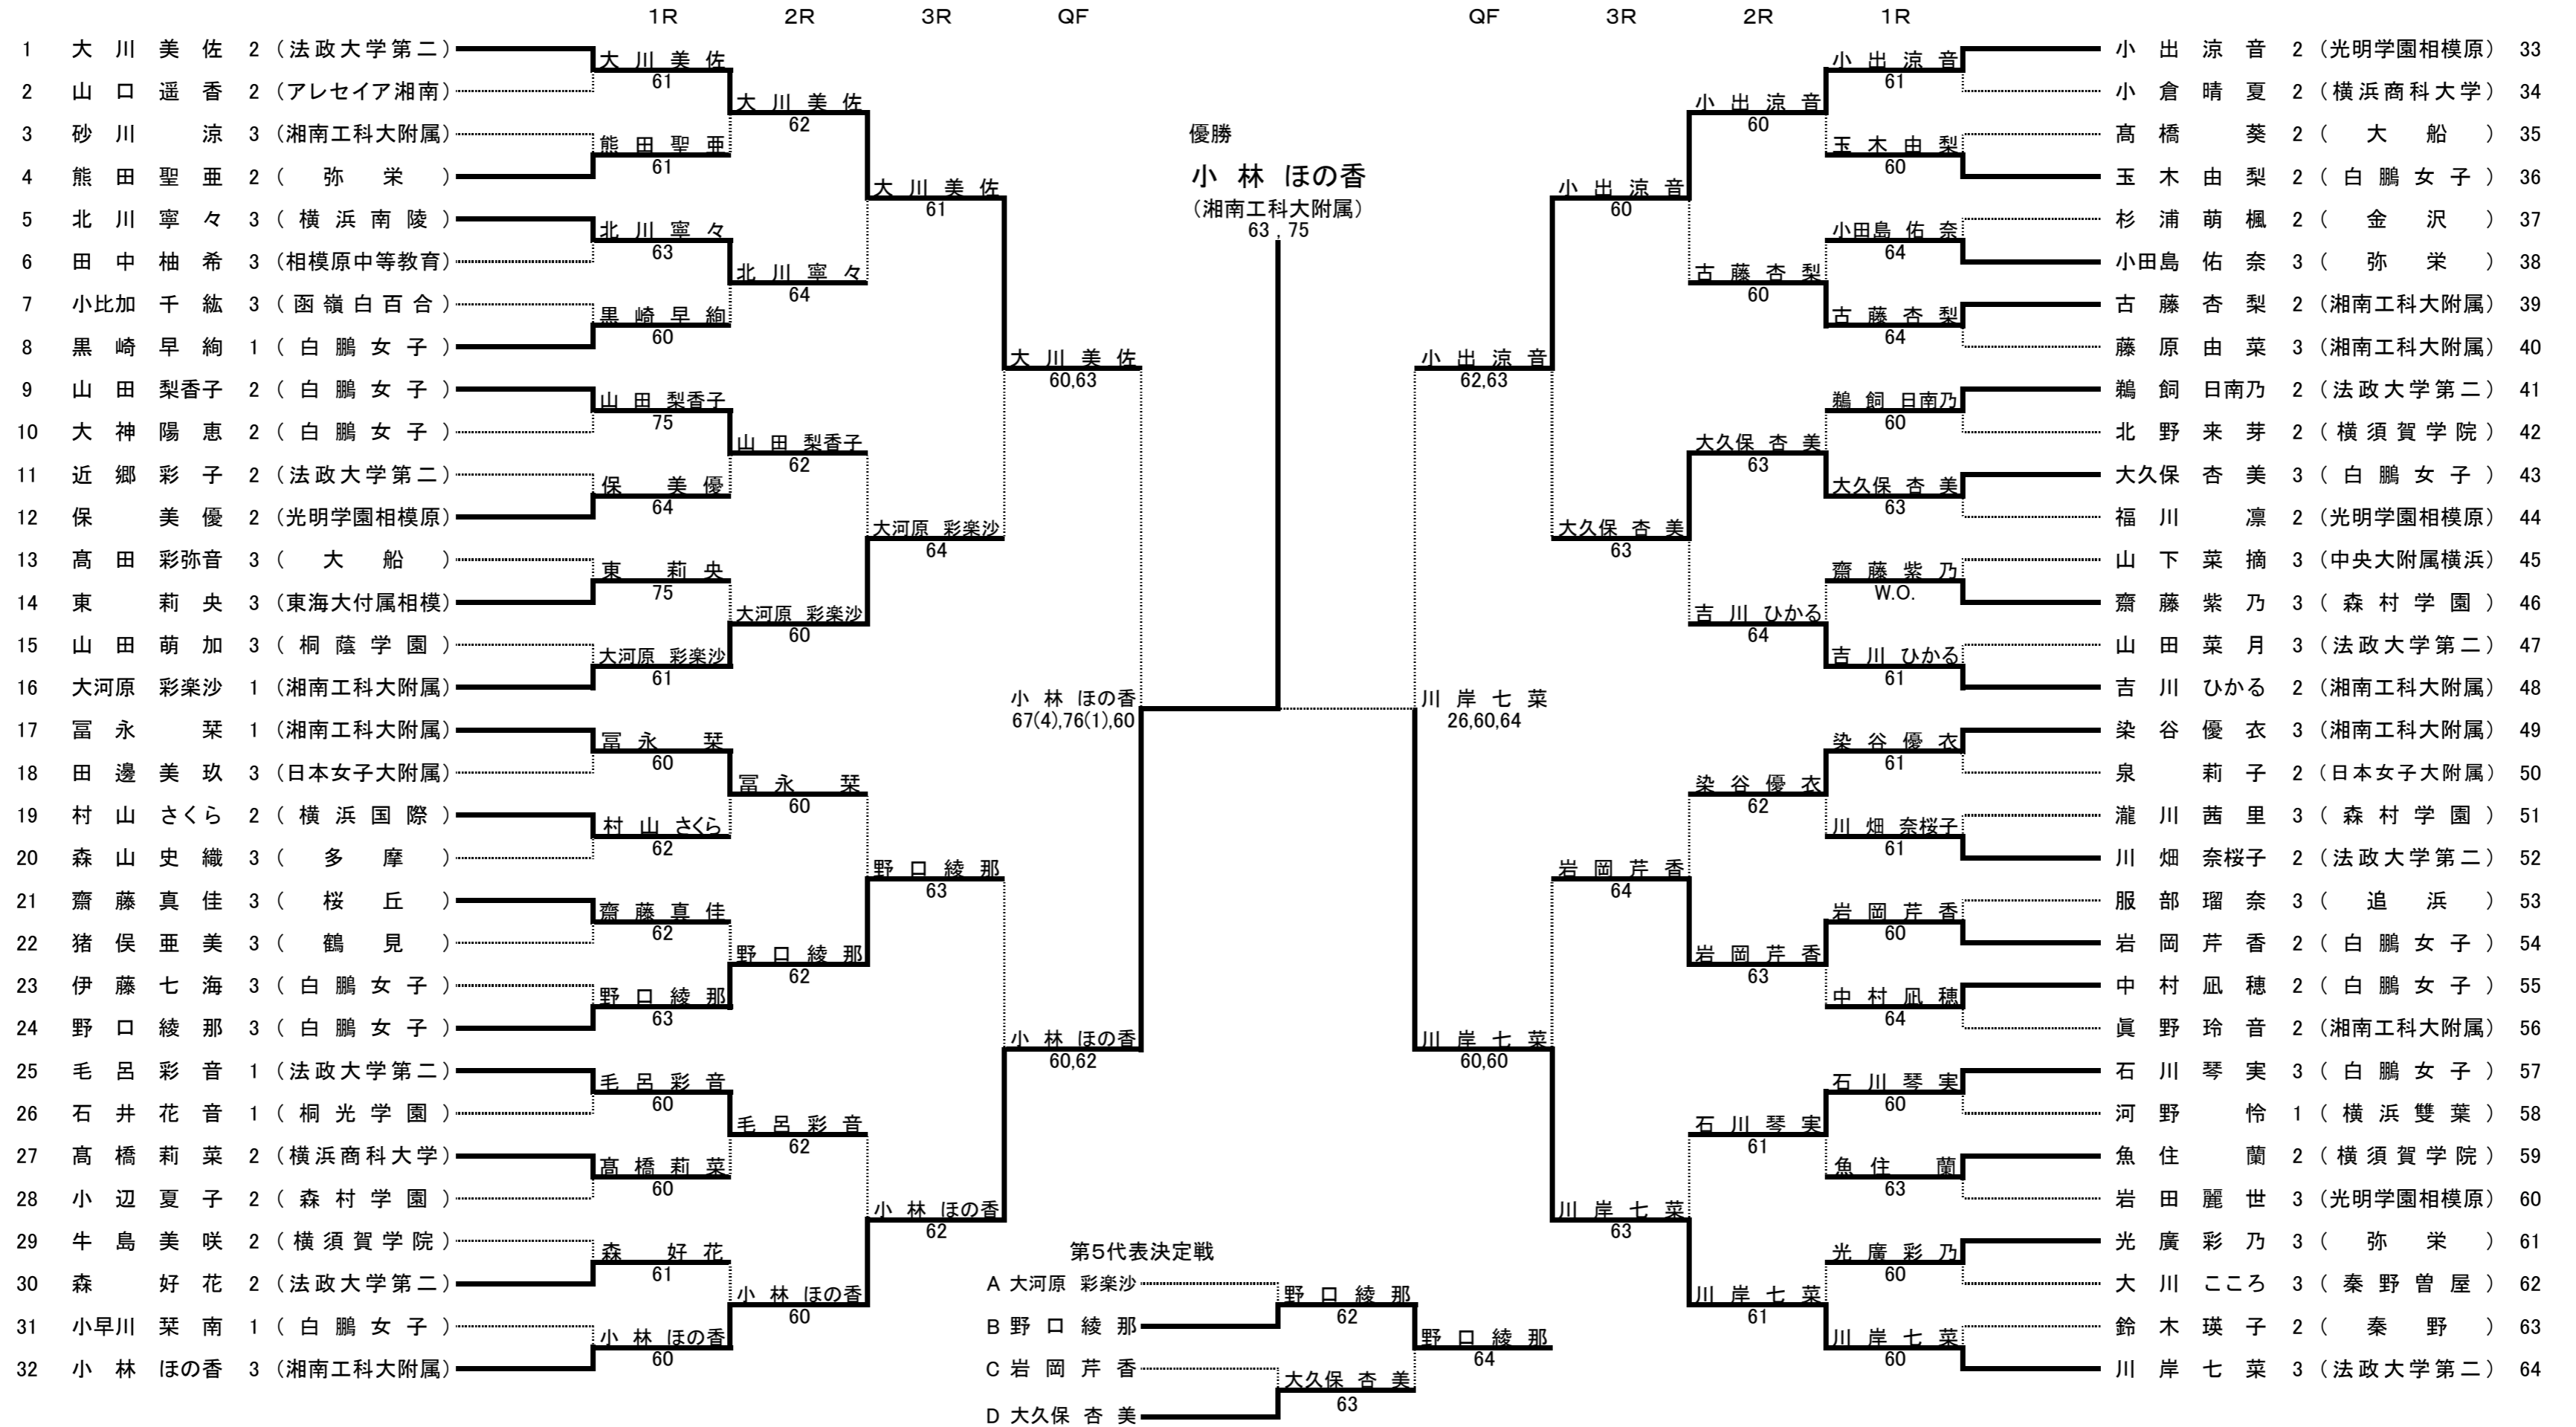

平成30(2018)年度 神奈川県高等学校テニス大会 女子シングルス本戦  
兼 関東高等学校テニス大会神奈川県予選

シード順位  
1 大川美佐 2 川岸七菜 3 小林ほの香 4 小出涼音 5 吉川ひかる 6 染谷優衣 7 大河原彩楽沙 8 富永 葉  
9 野口綾那 10 山田梨香子 11 眞野玲音 12 鶴飼日南乃 13 石川琴実 14 毛呂彩音 15 黒崎早絢 16 藤原由菜