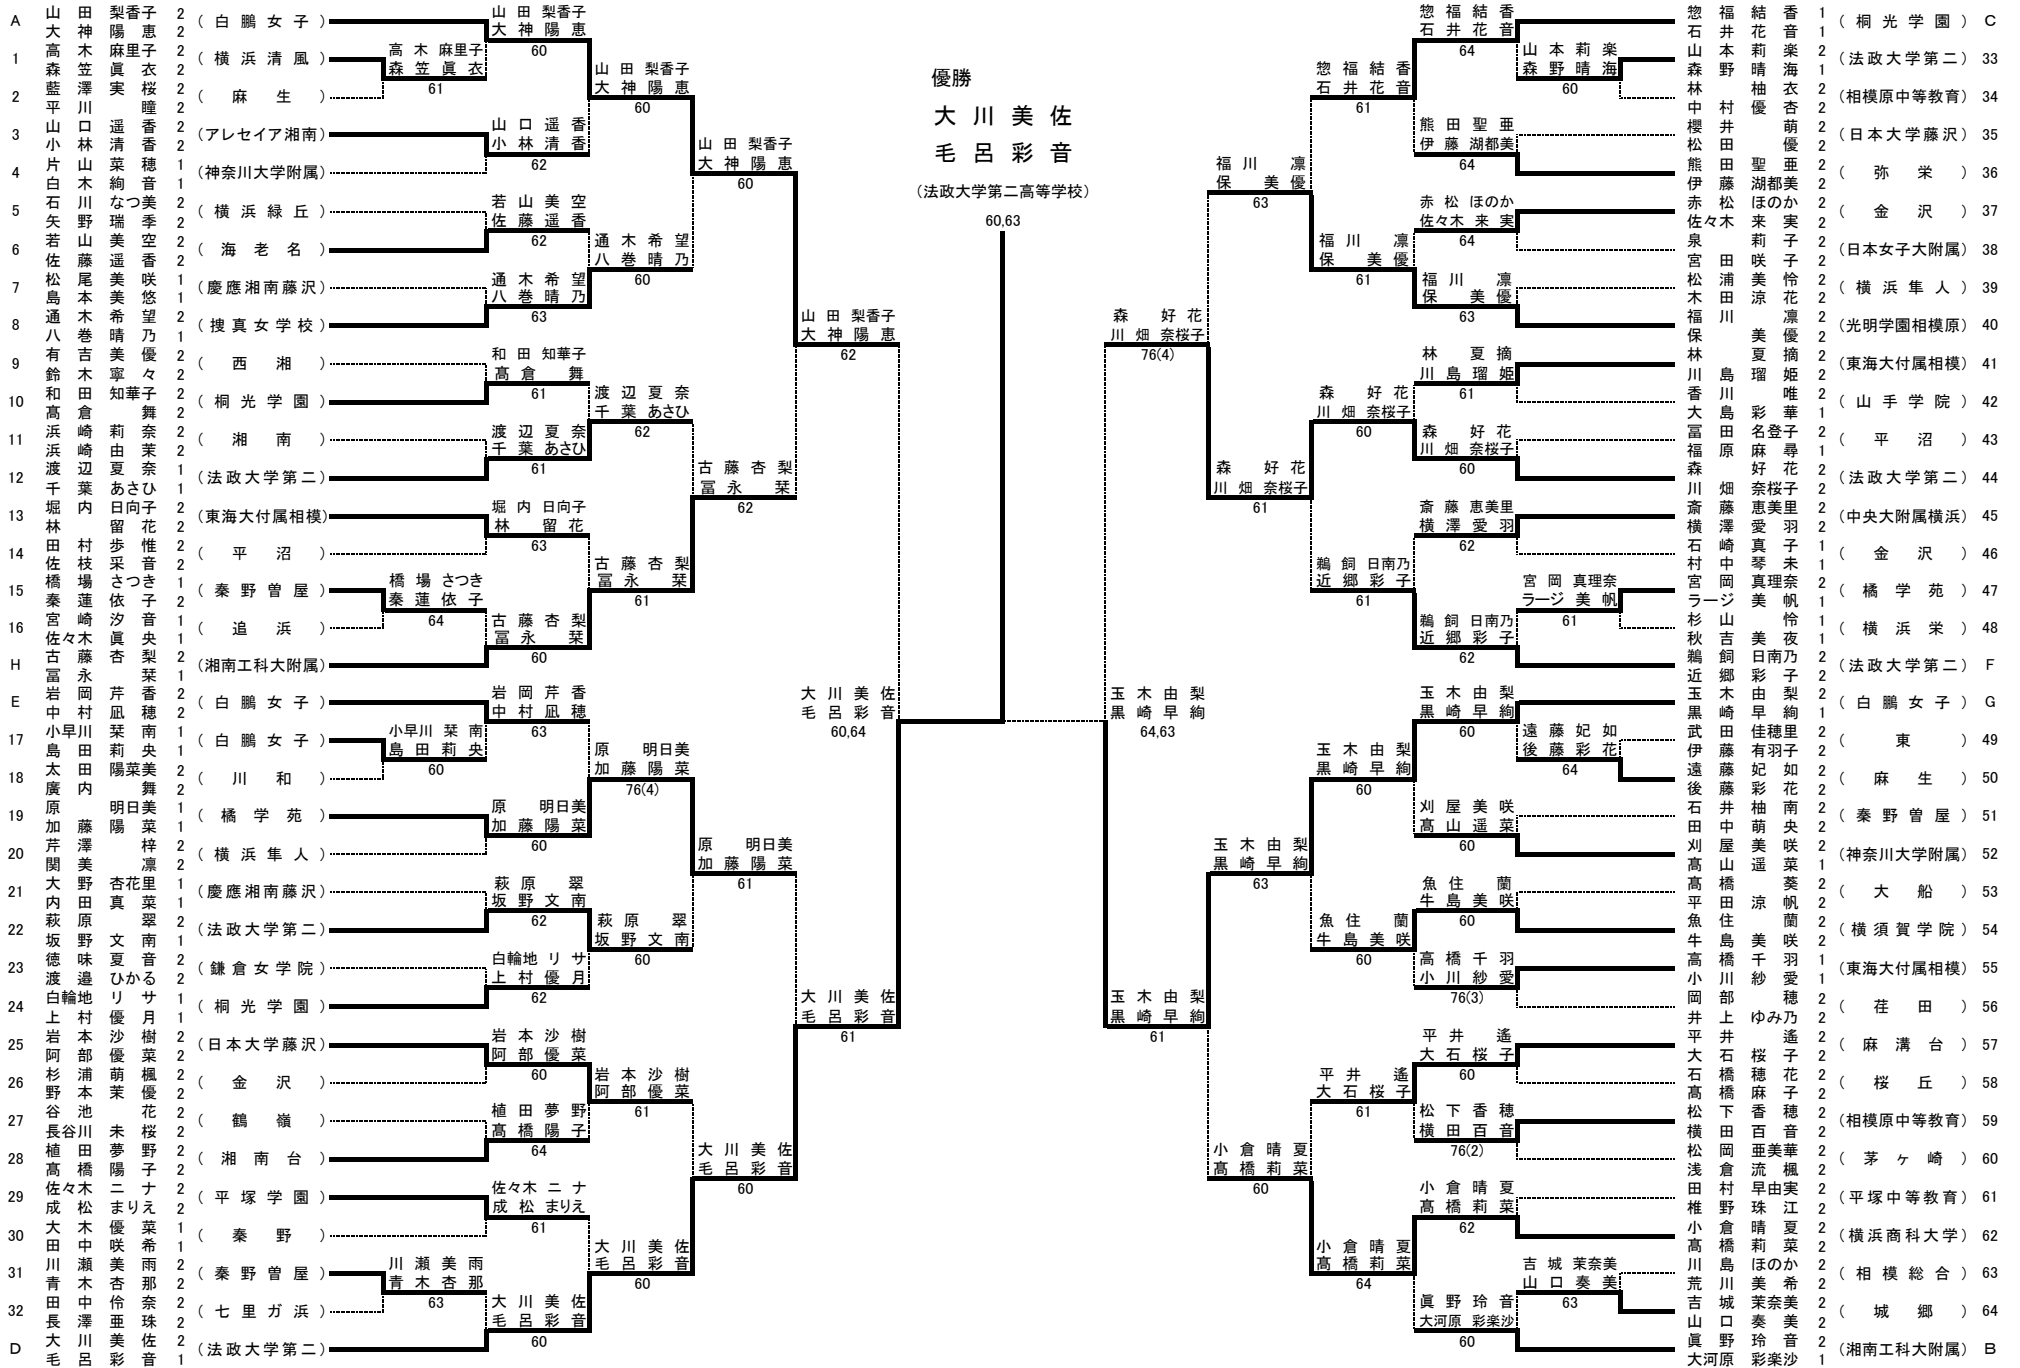

平成30(2018)年度 神奈川県高等学校新人テニス大会 女子ダブルス本戦

シード順

- 1 山田梨香子・大神陽恵
- 2 眞野玲音・大河原彩葉沙
- 3 大川美佐・毛呂彩音
- 4 惣福結香・石井花音
- 5 古藤杏梨・富永 菜
- 6 岩岡芹香・中村凧穂
- 7 玉木由梨・黒崎早絢
- 8 鶴飼日南乃・近郷彩子