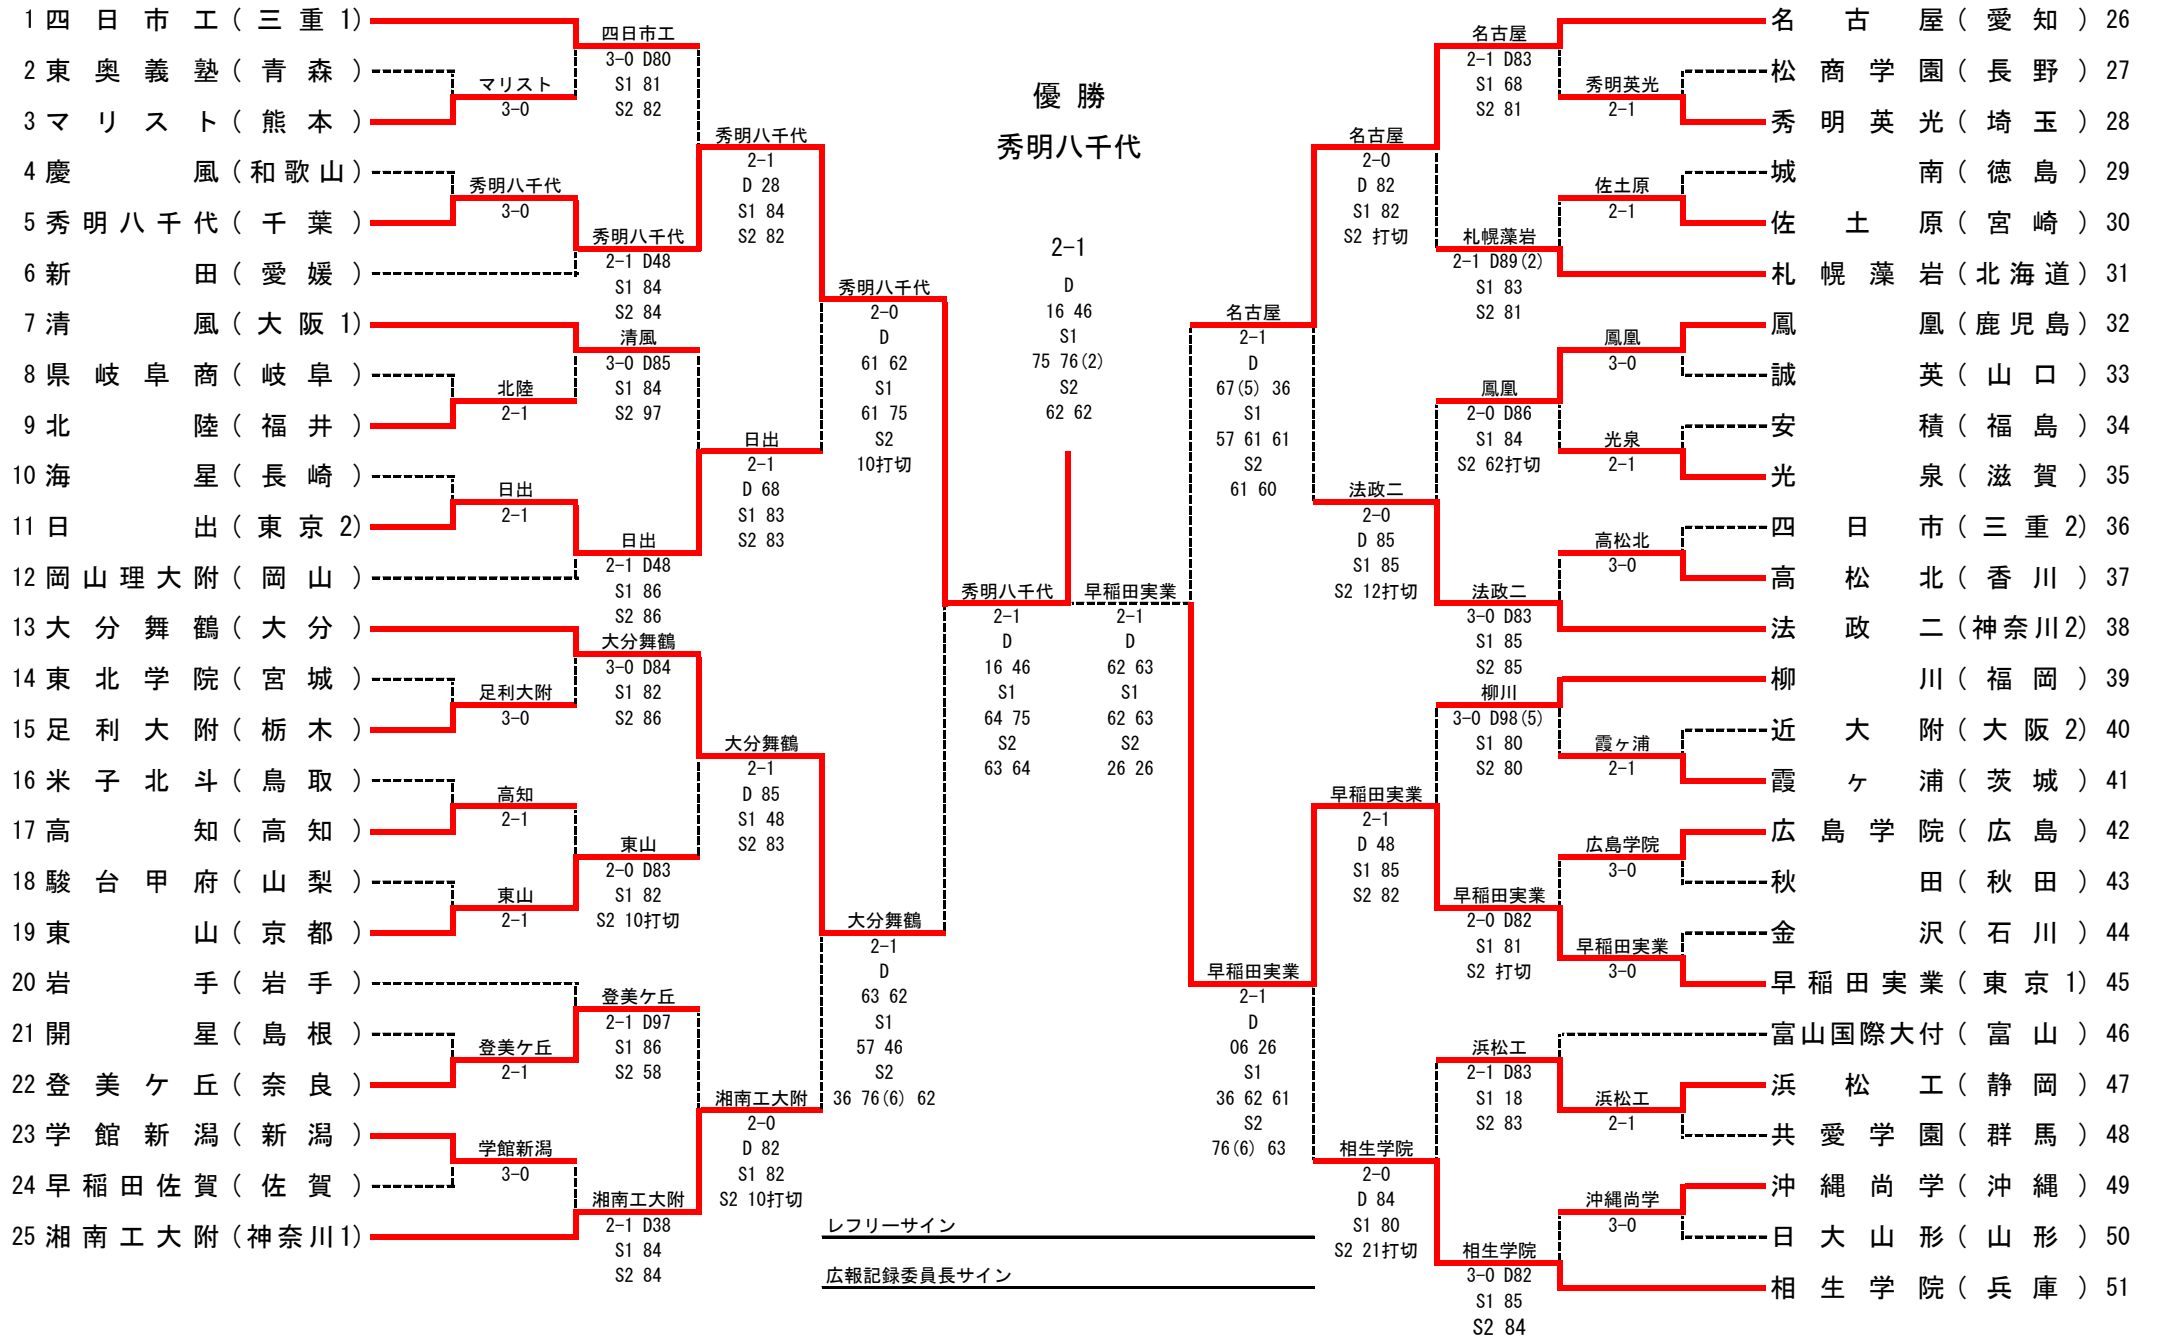

男子団体戦

第75回全国高等学校対抗テニス大会

平成30年度全国高等学校総合体育大会(テニス競技)

男子団体戦 対戦記録表

■ 1 回戦

1R1	3	マリスト	3-0	東奥義塾	2
D		泊 優太 ② 三牧 亮介 ②	84	高橋 昂大 ③ 齊藤 聖 ③	
S1		山田 大誓 ②	81	三上 未来 ③	
S2		宮本 汰一 ②	81	両角 慎太郎 ③	

1R2	5	秀明八千代	3-0	慶風	4
D		鈴木 陸翔 ② 加藤 潤 ③	85	冷水 悠人 ② 成瀬 生 ③	
S1		白石 光 ③	83	高橋 樹 ③	
S2		坂川 広樹 ③	81	青木 翔太郎 ③	