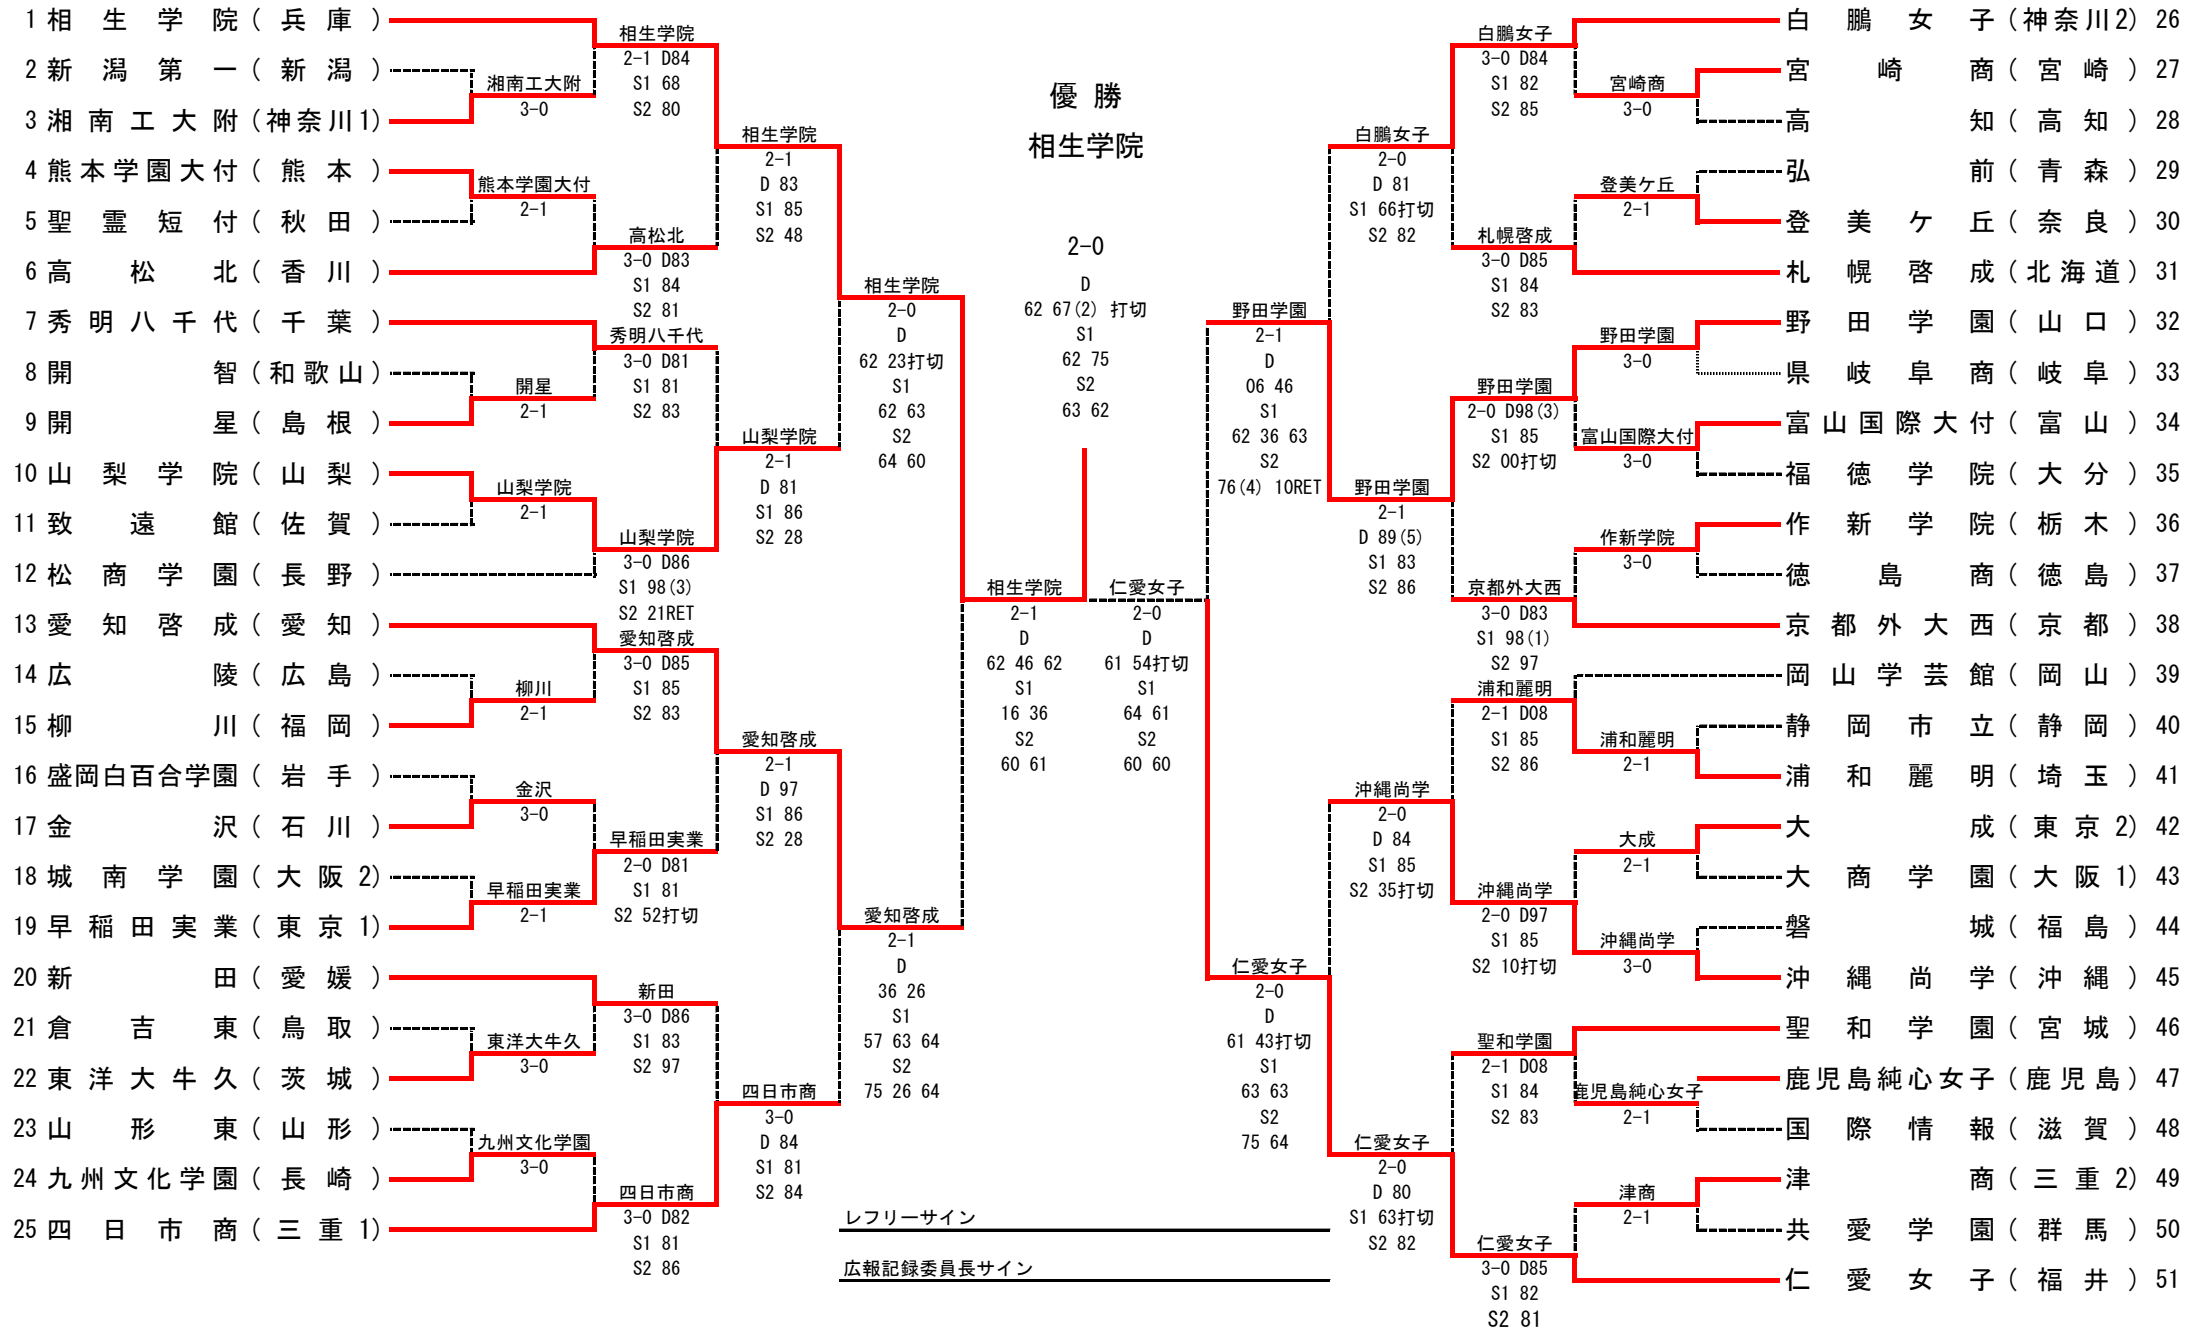

■ 決勝

6R1	5	秀明八千代	2-1	早稲田実業	45
D		鈴木 陸翔 ② 加藤 潤 ③	16 46	藤岡 凌大 ② 増田 健吾 ③	
S1		白石 光 ③	75 76(2)	丹下 将太 ③	
S2		坂川 広樹 ③	62 62	渡部 将伍 ③	

レフェリーサイン:

広報記録委員長サイン:

■女子団体戦

第75回全国高等学校対抗テニス大会

平成30年度全国高等学校総合体育大会(テニス競技)

女子団体戦 対戦記録表