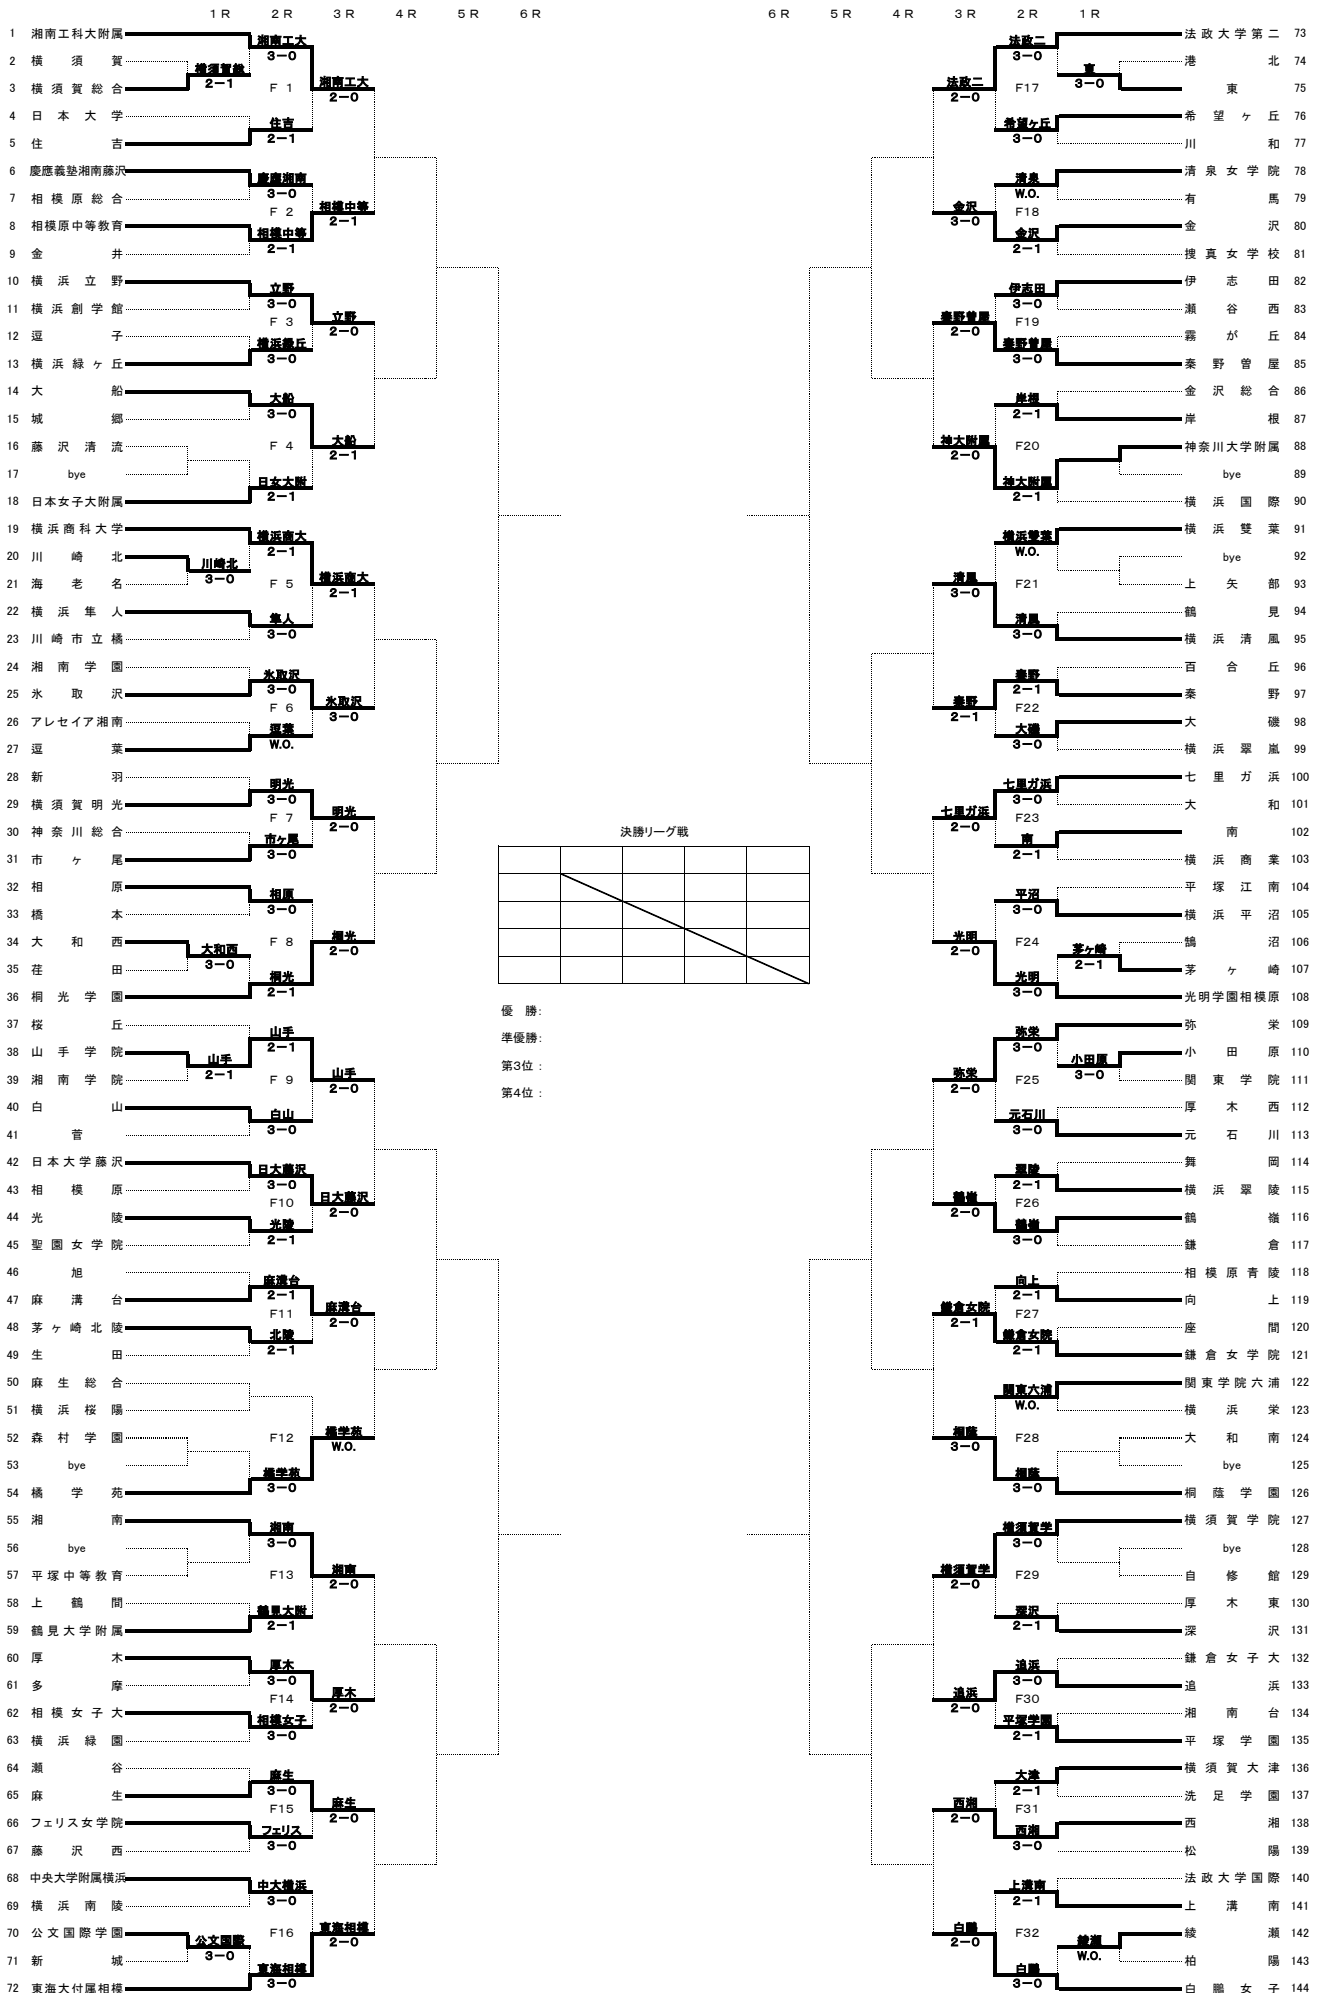

平成30(2018)年度 神奈川県高等学校新人テニス大会 女子団体の部
兼 全国選抜高等学校テニス大会神奈川県大会

決勝リーグ戦

優勝:
準優勝:
第3位:
第4位:

- 法政二 3-0 法政大学第二 73
- 横須賀 2-1 横須賀総合 74
- 横須賀総合 F 1 横須賀総合 75
- 日本大学 2-1 日本大学 76
- 住吉 2-1 住吉 77
- 慶應義塾湘南藤沢 3-0 慶應義塾湘南藤沢 78
- 相模原総合 F 2 相模原総合 79
- 相模原中等教育 2-1 相模原中等教育 80
- 金井 2-1 金井 81
- 横浜立野 3-0 立野 82
- 横浜創学館 F 3 横浜創学館 83
- 逗子 3-0 逗子 84
- 横浜緑ヶ丘 3-0 横浜緑ヶ丘 85
- 大船 3-0 大船 86
- 城郷 3-0 城郷 87
- 藤沢清流 F 4 藤沢清流 88
- bye 2-1 日本女子大附属 89
- 日本女子大附属 2-1 日本女子大附属 90
- 横浜商科大学 2-1 横浜商科大学 91
- 川崎北 3-0 川崎北 92
- 海老名 F 5 海老名 93
- 横浜隼人 3-0 横浜隼人 94
- 川崎市立橋 3-0 川崎市立橋 95
- 湘南学園 3-0 湘南学園 96
- 水取沢 F 6 水取沢 97
- アレセイア湘南 W.O. 98
- 逗葉 W.O. 99
- 新羽 3-0 新羽 100
- 横須賀明光 F 7 横須賀明光 101
- 神奈川総合 3-0 神奈川総合 102
- 市ヶ尾 3-0 市ヶ尾 103
- 相原 3-0 相原 104
- 橋本 3-0 橋本 105
- 大和西 F 8 大和西 106
- 荏田 3-0 荏田 107
- 桐光学園 2-1 桐光学園 108
- 桜丘 2-1 桜丘 109
- 山手学院 2-1 山手学院 110
- 湘南学院 F 9 湘南学院 111
- 白山 3-0 白山 112
- 菅 3-0 菅 113
- 日本大学藤沢 3-0 日本大学藤沢 114
- 相模原 F10 相模原 115
- 光陵 2-1 光陵 116
- 聖園女学院 2-1 聖園女学院 117
- 旭 2-1 旭 118
- 麻溝台 F11 麻溝台 119
- 茅ヶ崎北陵 2-1 茅ヶ崎北陵 120
- 生田 2-1 生田 121
- 麻生総合 3-0 麻生総合 122
- 横浜桜陽 F12 横浜桜陽 123
- 森村学園 W.O. 124
- bye 3-0 森村学園 125
- 橋学苑 3-0 橋学苑 126
- 湘南 3-0 湘南 127
- bye 3-0 湘南 128
- 平塚中等教育 F13 平塚中等教育 129
- 上鶴間 2-1 上鶴間 130
- 鶴見大学附属 2-1 鶴見大学附属 131
- 厚木 3-0 厚木 132
- 多摩 3-0 多摩 133
- 相模女子大 F14 相模女子大 134
- 横浜緑園 3-0 横浜緑園 135
- 瀬谷 3-0 瀬谷 136
- 麻生 F15 麻生 137
- フェリス女学院 3-0 フェリス女学院 138
- 藤沢西 3-0 藤沢西 139
- 中央大学附属横浜 3-0 中央大学附属横浜 140
- 横浜南陵 3-0 横浜南陵 141
- 公文国際学園 F16 公文国際学園 142
- 新城 3-0 新城 143
- 東海大付属相模 3-0 東海大付属相模 144