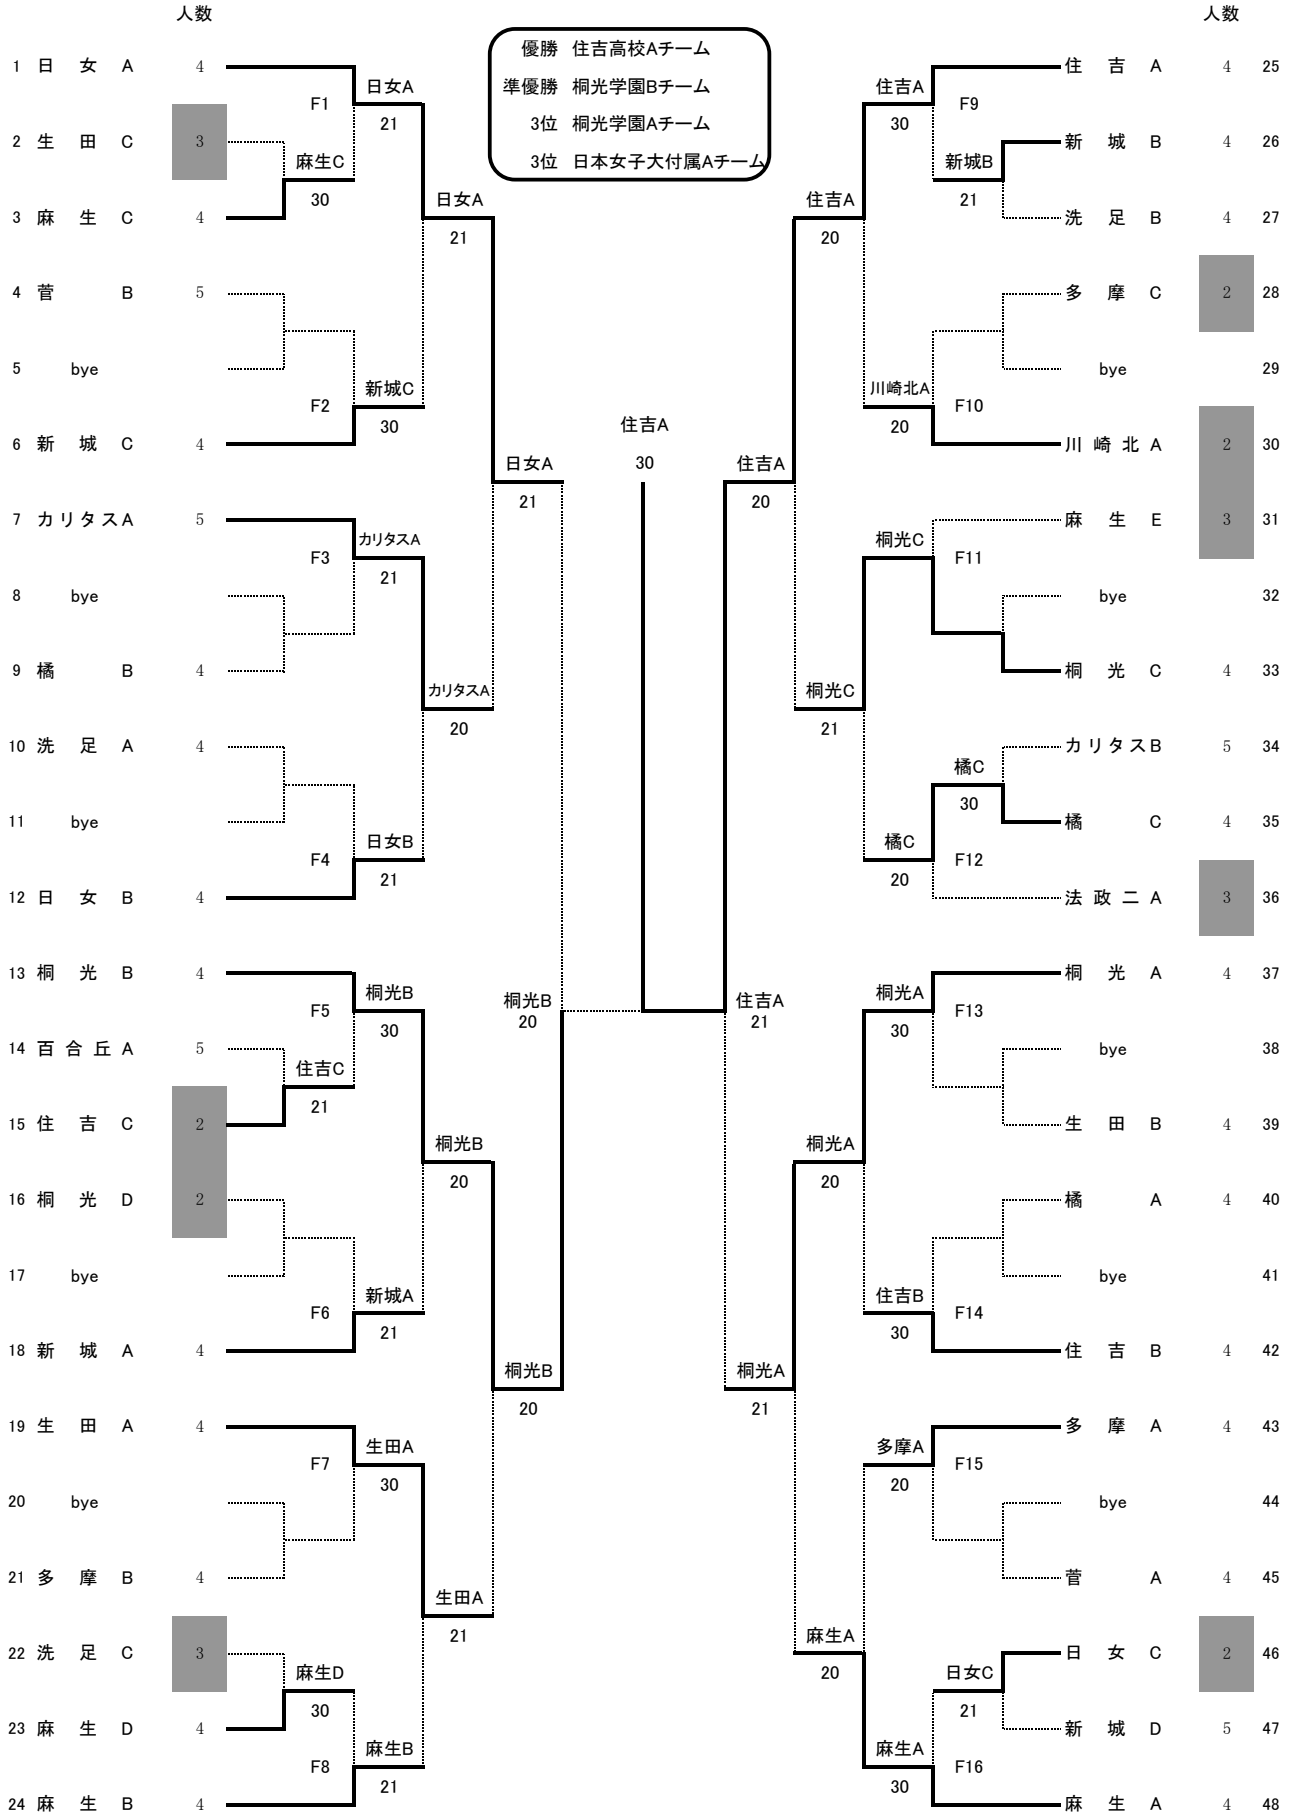

平成30年度 川崎地区団体トーナメント大会 (女子)

H.31.3.27~

シード順位 1 日女A 2 麻生A 3・4 住吉A, 麻生B 5~8 法政二A, 桐光A, 桐光B, 日女B