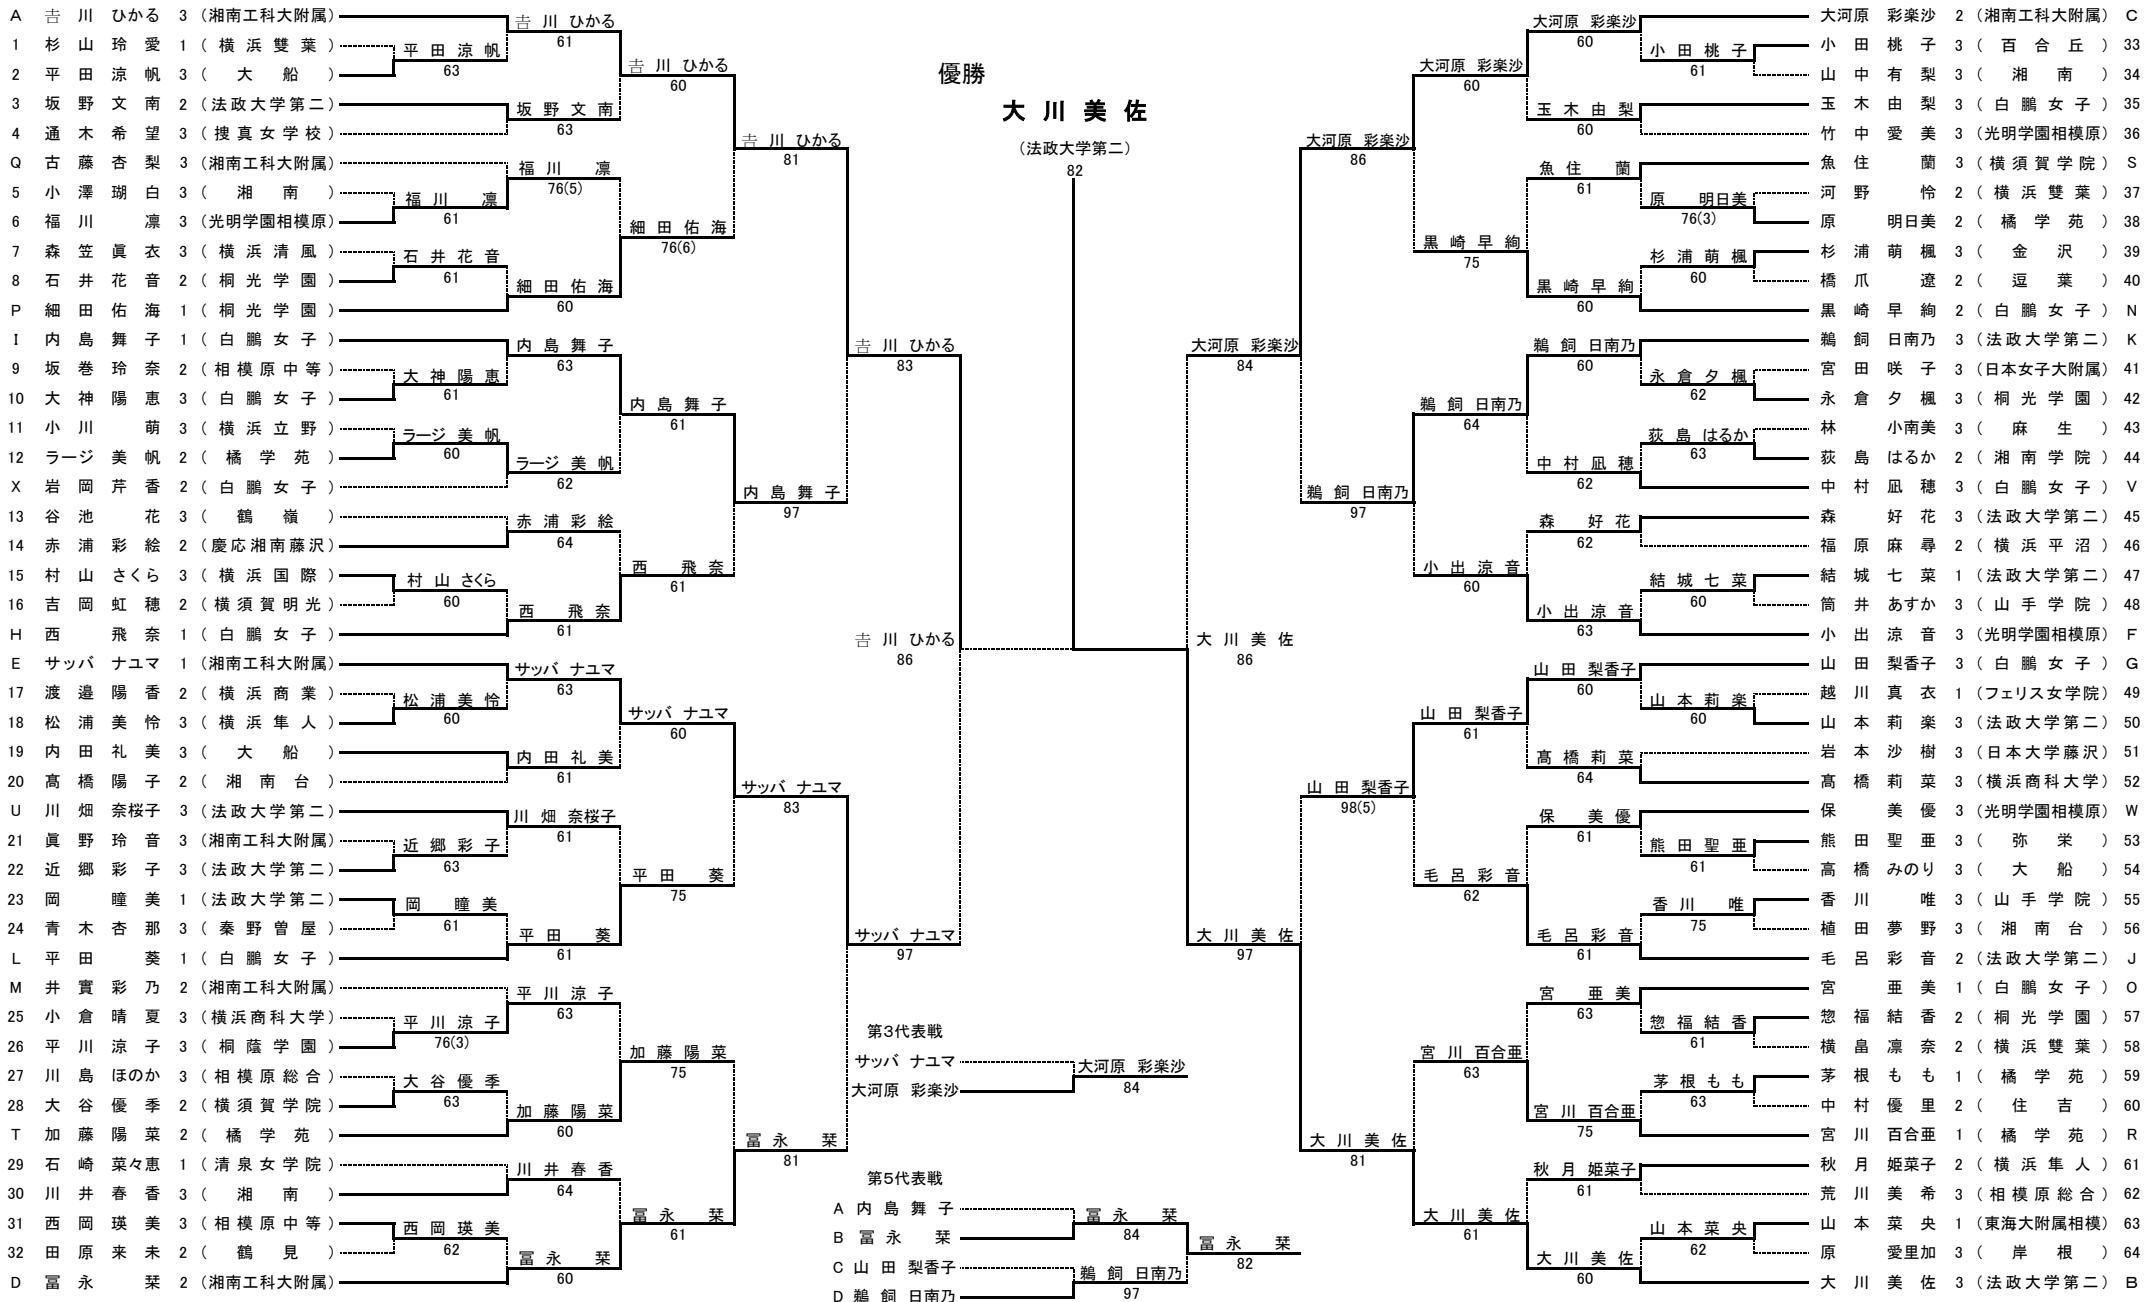

平成31(2019)年度 神奈川県高等学校テニス大会 兼 関東高等学校テニス大会県予選 女子シングルス本戦
 平成31(2019)年度 神奈川県高等学校総合体育大会テニス大会 兼 全国高等学校総合体育大会テニス大会県予選 女子シングルス本戦

シード順

- 1 吉川 ひかる 2 大川 美佐 3 大河原 彩楽沙 4 富永 菜 5 小出 涼音 6 サツバ ナユマ 7 西 飛奈 8 山田 梨香子
- 9 毛呂 彩音 10 内島 舞子 11 平田 葵 12 鵜飼 日南乃 13 井 實乃 14 黒崎 早絢 15 細田 佑海 16 宮 亜美
- 17 岩岡 芹香 18 魚住 蘭 19 川畑 奈桜子 20 保 美優 21 加藤 陽菜 22 宮川 百合亜 23 中村 凧穂 24 古藤 杏梨

※ 関東大会 出場数 5
 全国総体 出場数 4