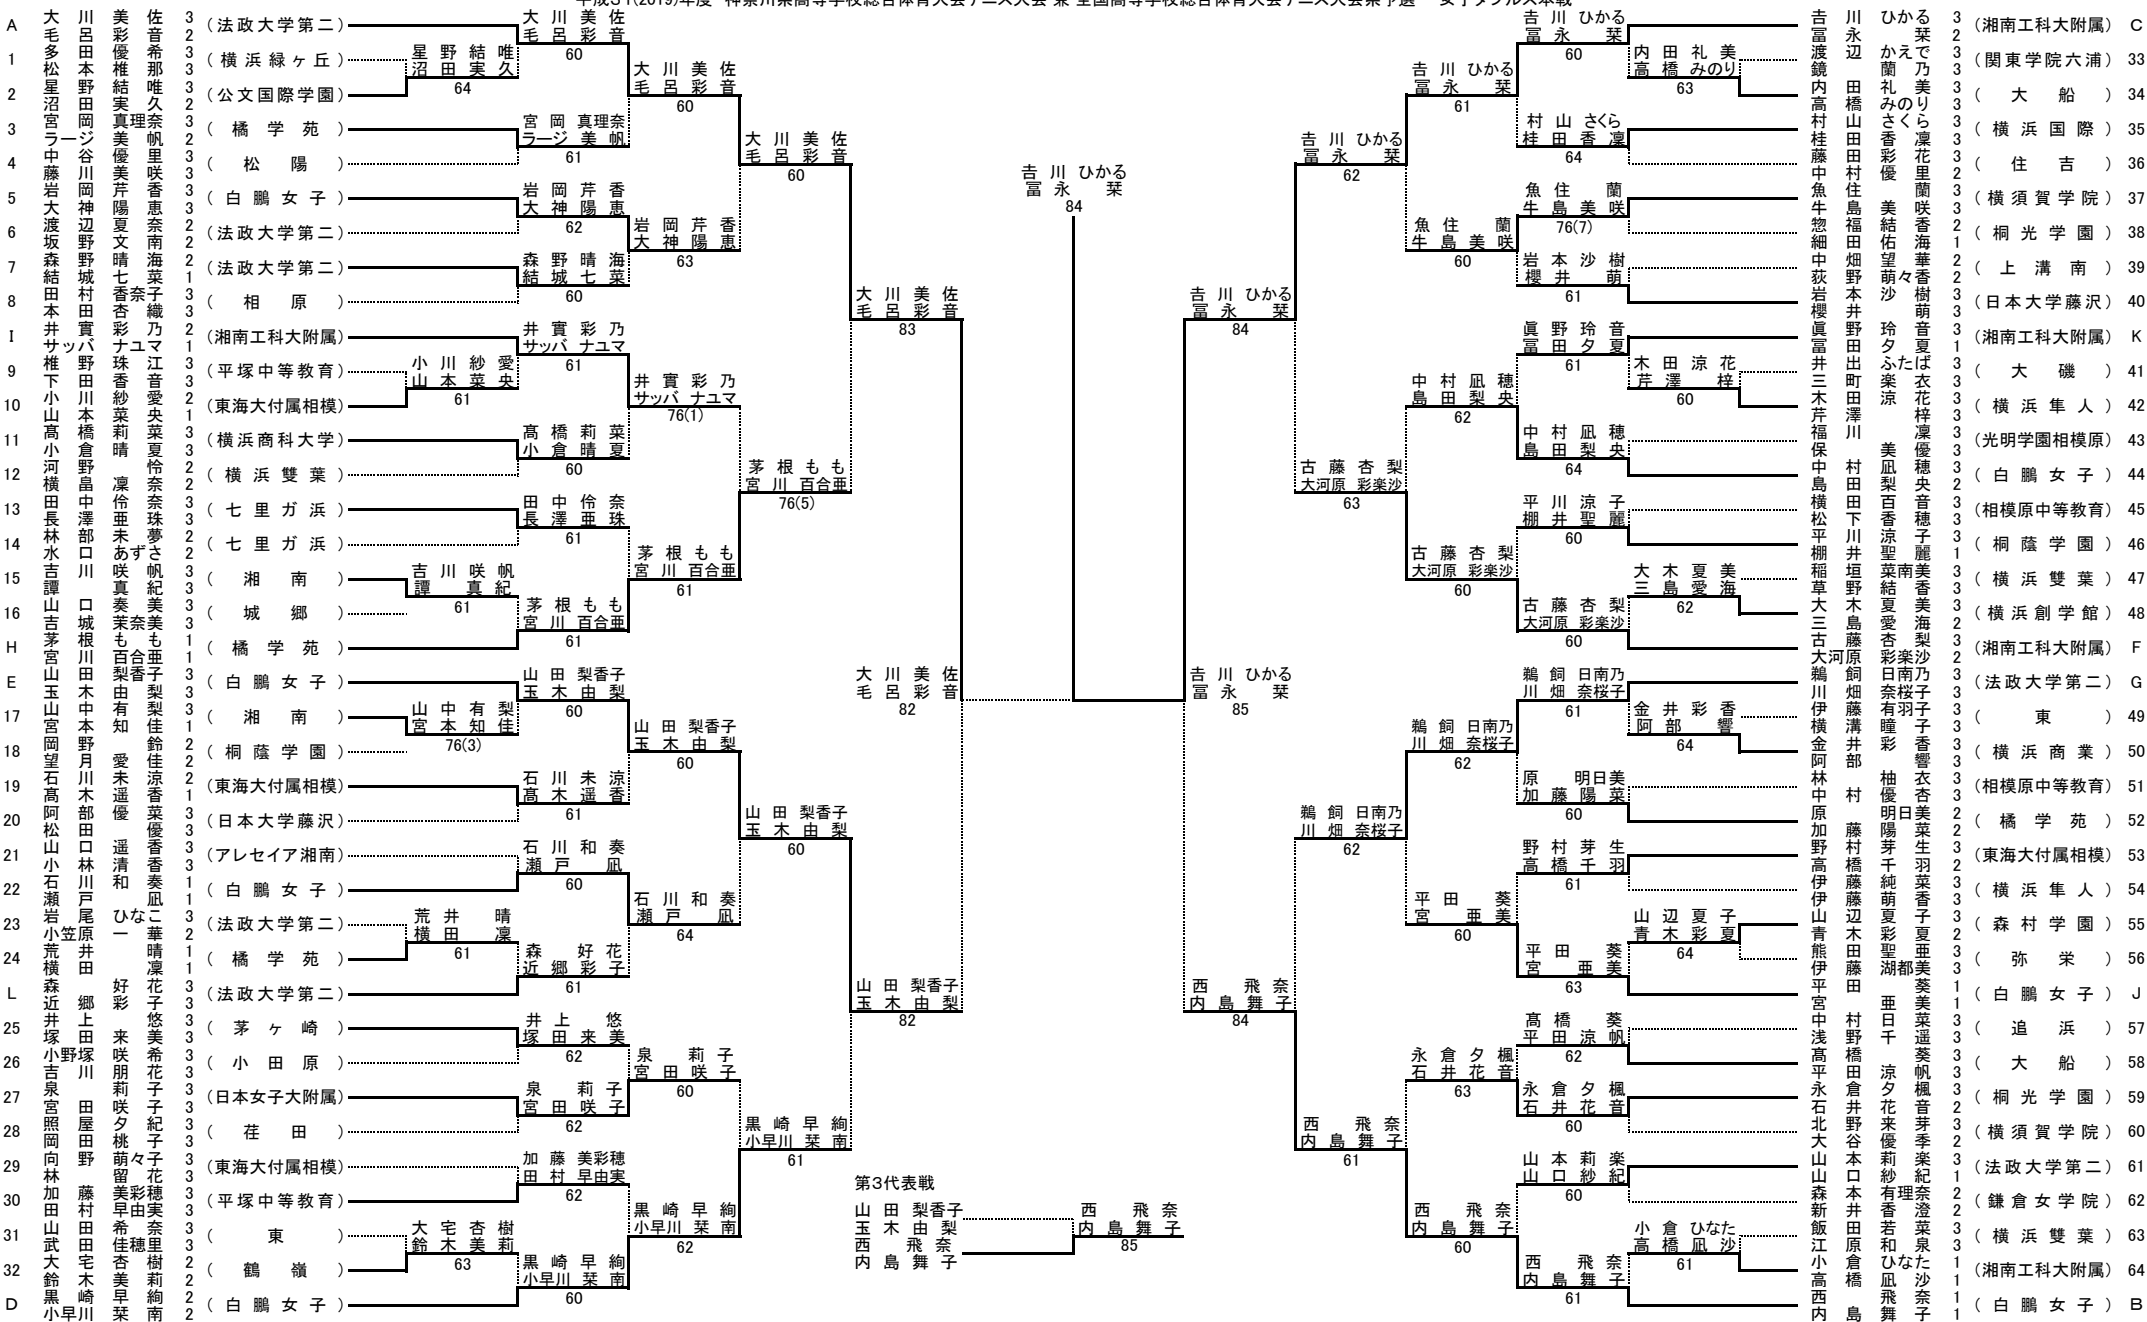

平成31(2019)年度 神奈川県高等学校総合体育大会テニストーナメント大会 兼 全国高等学校総合体育大会テニストーナメント大会 予選 女子ダブルス本戦

シード順

- 1 大川美佐・毛呂彩音 2 西飛奈子・内島舞子 3 吉川ひかる・富永 菜 4 黒崎早純・小早川 菜南
- 5 鶴飼日南乃・川畑奈桜子 6 山田梨香子・玉木由梨 7 古藤杏梨・大河原 彩葉沙 8 茅根もも・宮川百合亜
- 9 平田 葵・宮 亜美 10 眞野玲音・富田夕夏 11 井實彩乃・サツバナユマ 12 森 好花・近郷 彩子

※ 関東大会 出場数 3  
全国総体 出場数 3