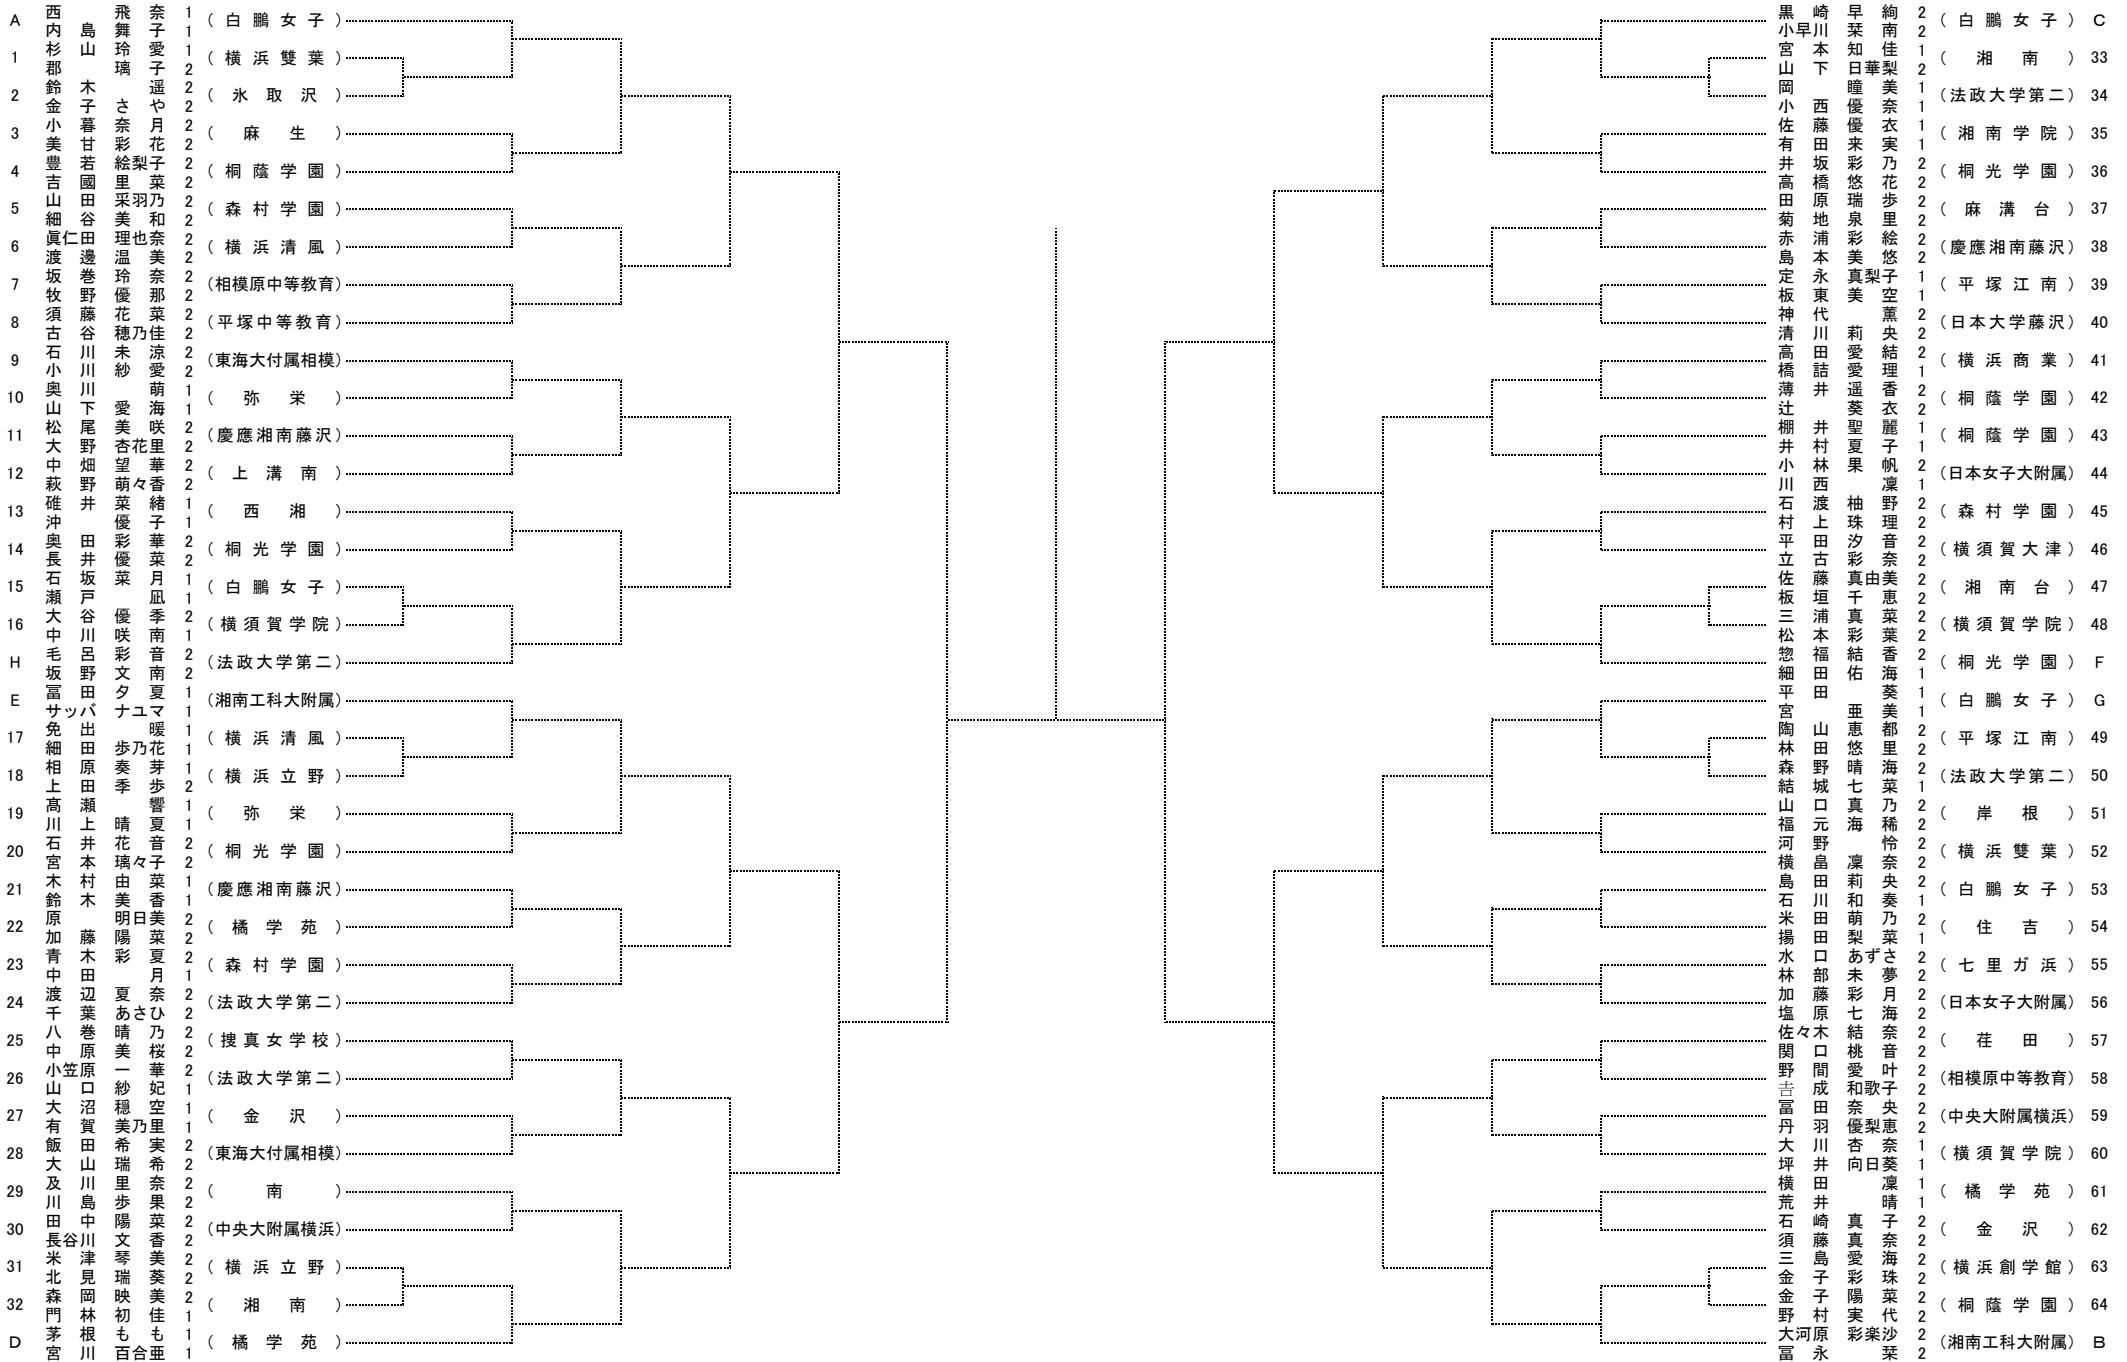

令和元(2019)年度 神奈川県高等学校新人テニス大会 女子ダブルス本戦

シード順

- 1 西 飛奈・内島舞子
- 2 大河原 彩楽沙・富永 菜
- 3 黒崎 早絢・小早川 菜南
- 4 茅根 もも・宮川 百合亜
- 5 平田 葵・宮 亜美
- 6 富田 夕夏・サツバ ナユマ
- 7 毛 呂 彩音・坂野 文南
- 8 惣 福 結 香・細 田 佑 海