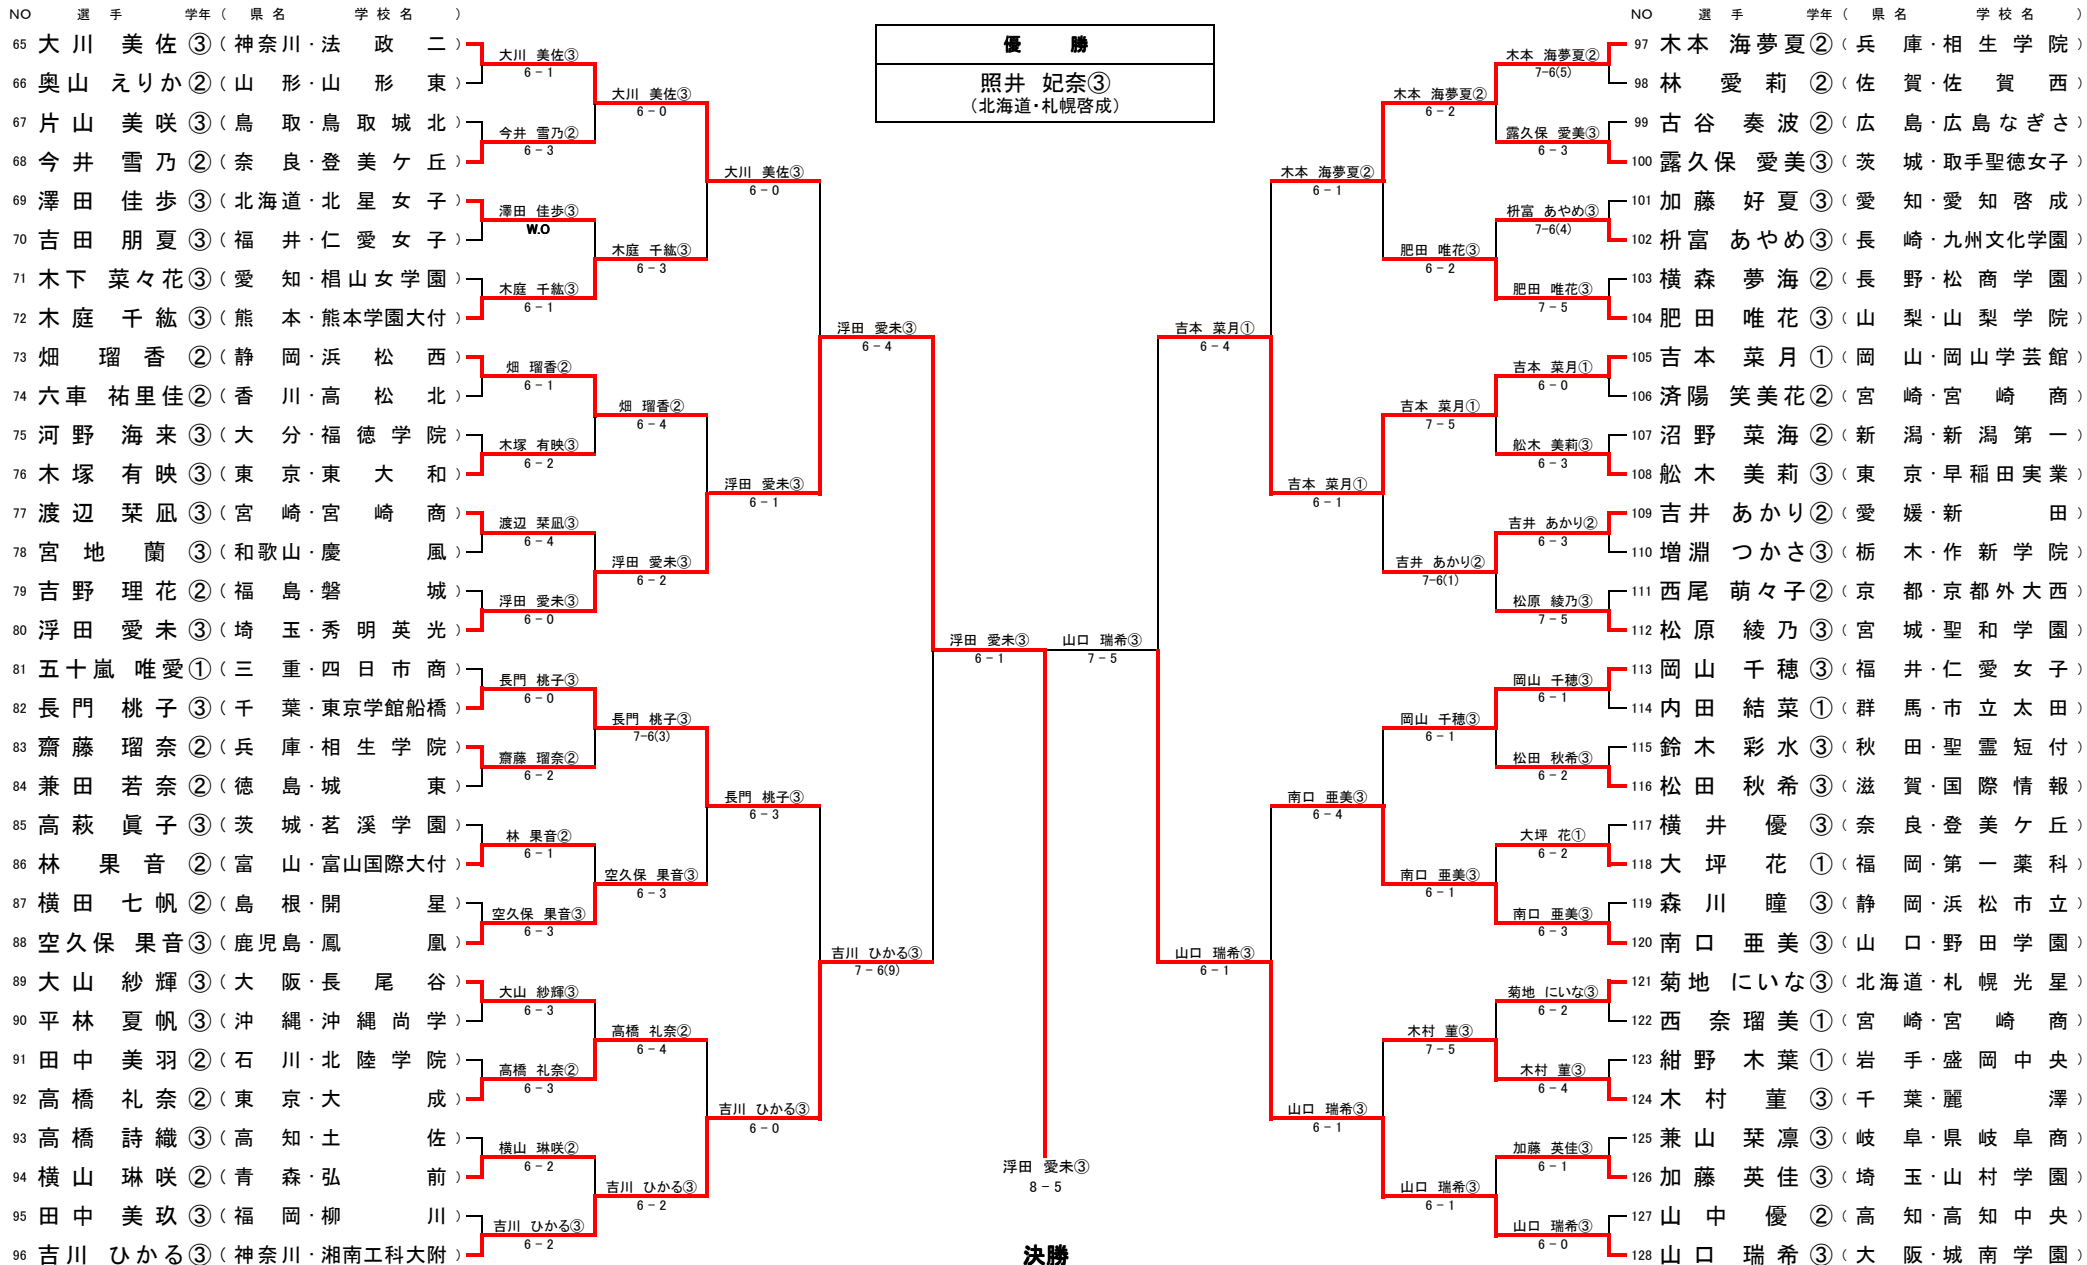

令和元年度全国高等学校総合体育大会テニス競技 第109回 全国高等学校テニス選手権大会

女子個人シングルス その2

(照井 妃奈③) (北海道・札幌啓成)

(浮田 愛未③) (埼玉・秀明英光)

令和元年度全国高等学校総合体育大会テニス競技 第109回 全国高等学校テニス選手権大会

女子個人ダブルス

NO	選手	学年	県名	学校名	対戦相手	スコア	優勝	対戦相手	スコア	NO	選手	学年	県名	学校名
1	和安 南波③	③	山口	野田学園	徳安 莉菜③	6-1	優 勝 川出 莉子③ 高橋 有優③ (愛知・愛知啓成) 8-4	青木 さち③	7-5	33	堤川 華蓮③	③	三重	四日市商
2	森村 碧衣①	①	滋賀	立命館守山	宗和 南波③	6-4		鈴木 藍②	6-1	34	青木 さち③	③	群馬	共愛学園
3	中川 紗羅①	①	埼玉	浦和麗明	中川 由羅①	6-3		鈴木 藍②	6-1	35	高橋 詩織③	③	高知	土佐
4	金子 さら②	②	佐賀	佐賀西	金子 さら紗①	6-0		鈴木 藍②	6-1	36	吉村 萌佳③	③	福岡	柳川
5	宮地 碧蘭③	③	和歌山	慶風	宮地 蘭③	6-2		鈴木 藍②	6-1	37	西今井 萌花③	③	奈良	登美ヶ丘
6	林千陽①	①	栃木	作新学院	小林 千陽①	6-2		鈴木 藍②	6-1	38	伊藤 汐里②	②	埼玉	浦和麗明
7	増田 陽さ③	③	岐阜	県岐阜商	宮本 雪凧①	6-2		鈴木 藍②	6-1	39	伊藤 汐里②	②	山形	寒河江
8	宮本 雪凧①	①	宮城	聖和学園	半田 茜子①	6-4		鈴木 藍②	6-1	40	石澤 真衣子②	②	福井	仁愛女子
9	鈴木 桃季③	③	愛媛	新田	瀧永 花季③	6-4		鈴木 藍②	6-1	41	菅原 愛詠③	③	北海道	札幌光星
10	瀧永 花季③	③	愛媛	新田	吉井 あかり②	6-4		鈴木 藍②	6-1	42	渡辺 菜風③	③	宮崎	宮崎商
11	高岡 幸夏②	②	長野	松商学園	笠原 綾乃③	7-6(4)		鈴木 藍②	6-1	43	山口 瑞希③	③	千葉	東京学館船橋
12	藤野 夏乃②	②	東京	早稲田実業	河野 瑞生②	6-4		鈴木 藍②	6-1	44	藤田 わか③	③	大阪	城南学園
13	笠野 瑞生②	②	福岡	柳川	肥田 唯花②	6-1		鈴木 藍②	6-1	45	山口 瑞希③	③	青森	弘前
14	岩熊 花も③	③	山梨	山梨学院	中込 笑愛②	6-1		鈴木 藍②	6-1	46	藤田 わか③	③	京都	京都外大西
15	肥田 唯花②	②	愛知	愛知啓成	川出 莉子③	7-6(2)		鈴木 藍②	6-1	47	古西 美桜③	③	大分	福德学院
16	中川 莉有③	③	兵庫	相生学院	高橋 有優③	6-4		鈴木 藍②	6-1	48	中山 桜②	②	山口	野田学園
17	松下 菜々③	③	神奈川	湘南工科大附	吉川 ひかる③	6-3	鈴木 藍②	6-1	49	南口 亜美③	③	静岡	浜松市立	
18	吉川 ひかる③	③	秋田	聖霊短付	富永 葵②	6-3	鈴木 藍②	6-1	50	牛尾 真夕②	②	香川	高松北	
19	富永 葵②	②	徳島	徳島商	佐藤 葉菜③	6-3	鈴木 藍②	6-1	51	喜田 若菜③	③	新潟	新潟第一	
20	伊藤 彩水③	③	徳島	徳島商	今川 さくら②	7-6(6)	鈴木 藍②	6-1	52	六車 祐里佳②	②	茨城	東洋大牛久	
21	佐藤 彩水③	③	島根	開星	猪瀬 瑞希③	6-3	鈴木 藍②	6-1	53	高橋 海希②	②	広島	山陽女学園	
22	横田 七真②	②	茨城	東洋大牛久	園城 海遥③	6-4	鈴木 藍②	6-1	54	沼野 菜海②	②	熊本	熊本学園大付	
23	宮本 瑞希③	③	長崎	九州文化学園	猪瀬 瑞希③	6-2	鈴木 藍②	6-1	55	高橋 海希②	②	兵庫	相生学院	
24	猪瀬 瑞希③	③	静岡	城南静岡	梶野 桃子②	7-5	鈴木 藍②	6-1	56	沼野 菜海②	②	神奈川	法政二	
25	猪瀬 瑞希③	③	京都	京都外大西	西尾 萌々子②	7-6(5)	鈴木 藍②	6-1	57	木庭 千紘③	③	鹿児島	鳳凰	
26	西尾 萌々子②	②	神奈川	白鷺	内島 舞子①	6-0	鈴木 藍②	6-1	58	松本 瑞希③	③	愛知	誉	
27	内島 舞子①	①	石川	金沢	西 飛奈①	6-2	鈴木 藍②	6-1	59	大川 美佐③	③	大阪	大阪女学院	
28	西 飛奈①	①	兵庫	相生学院	歌津 穂乃香②	7-5	鈴木 藍②	6-1	60	毛呂 彩音②	②	埼玉	秀明英光	
29	歌津 穂乃香②	②	宮崎	宮崎商	西 奈瑠美①	7-6(4)	鈴木 藍②	6-1	61	大川 美佐③	③	鳥取	倉吉東	
30	西 奈瑠美①	①	千葉	八千代	齋藤 優寧②	6-3	鈴木 藍②	6-1	62	毛呂 彩音②	②	富山	富山国際大付	
31	齋藤 優寧②	②	岡山	岡山学芸館	中島 玲亜①	6-3	鈴木 藍②	6-1	63	神鳥 舞③	③	岩手	盛岡第三	
32	中島 玲亜①	①	福島	磐城	照井 妃奈③	6-1	鈴木 藍②	6-1	64	松木 美莉③	③	東京	早稲田実業