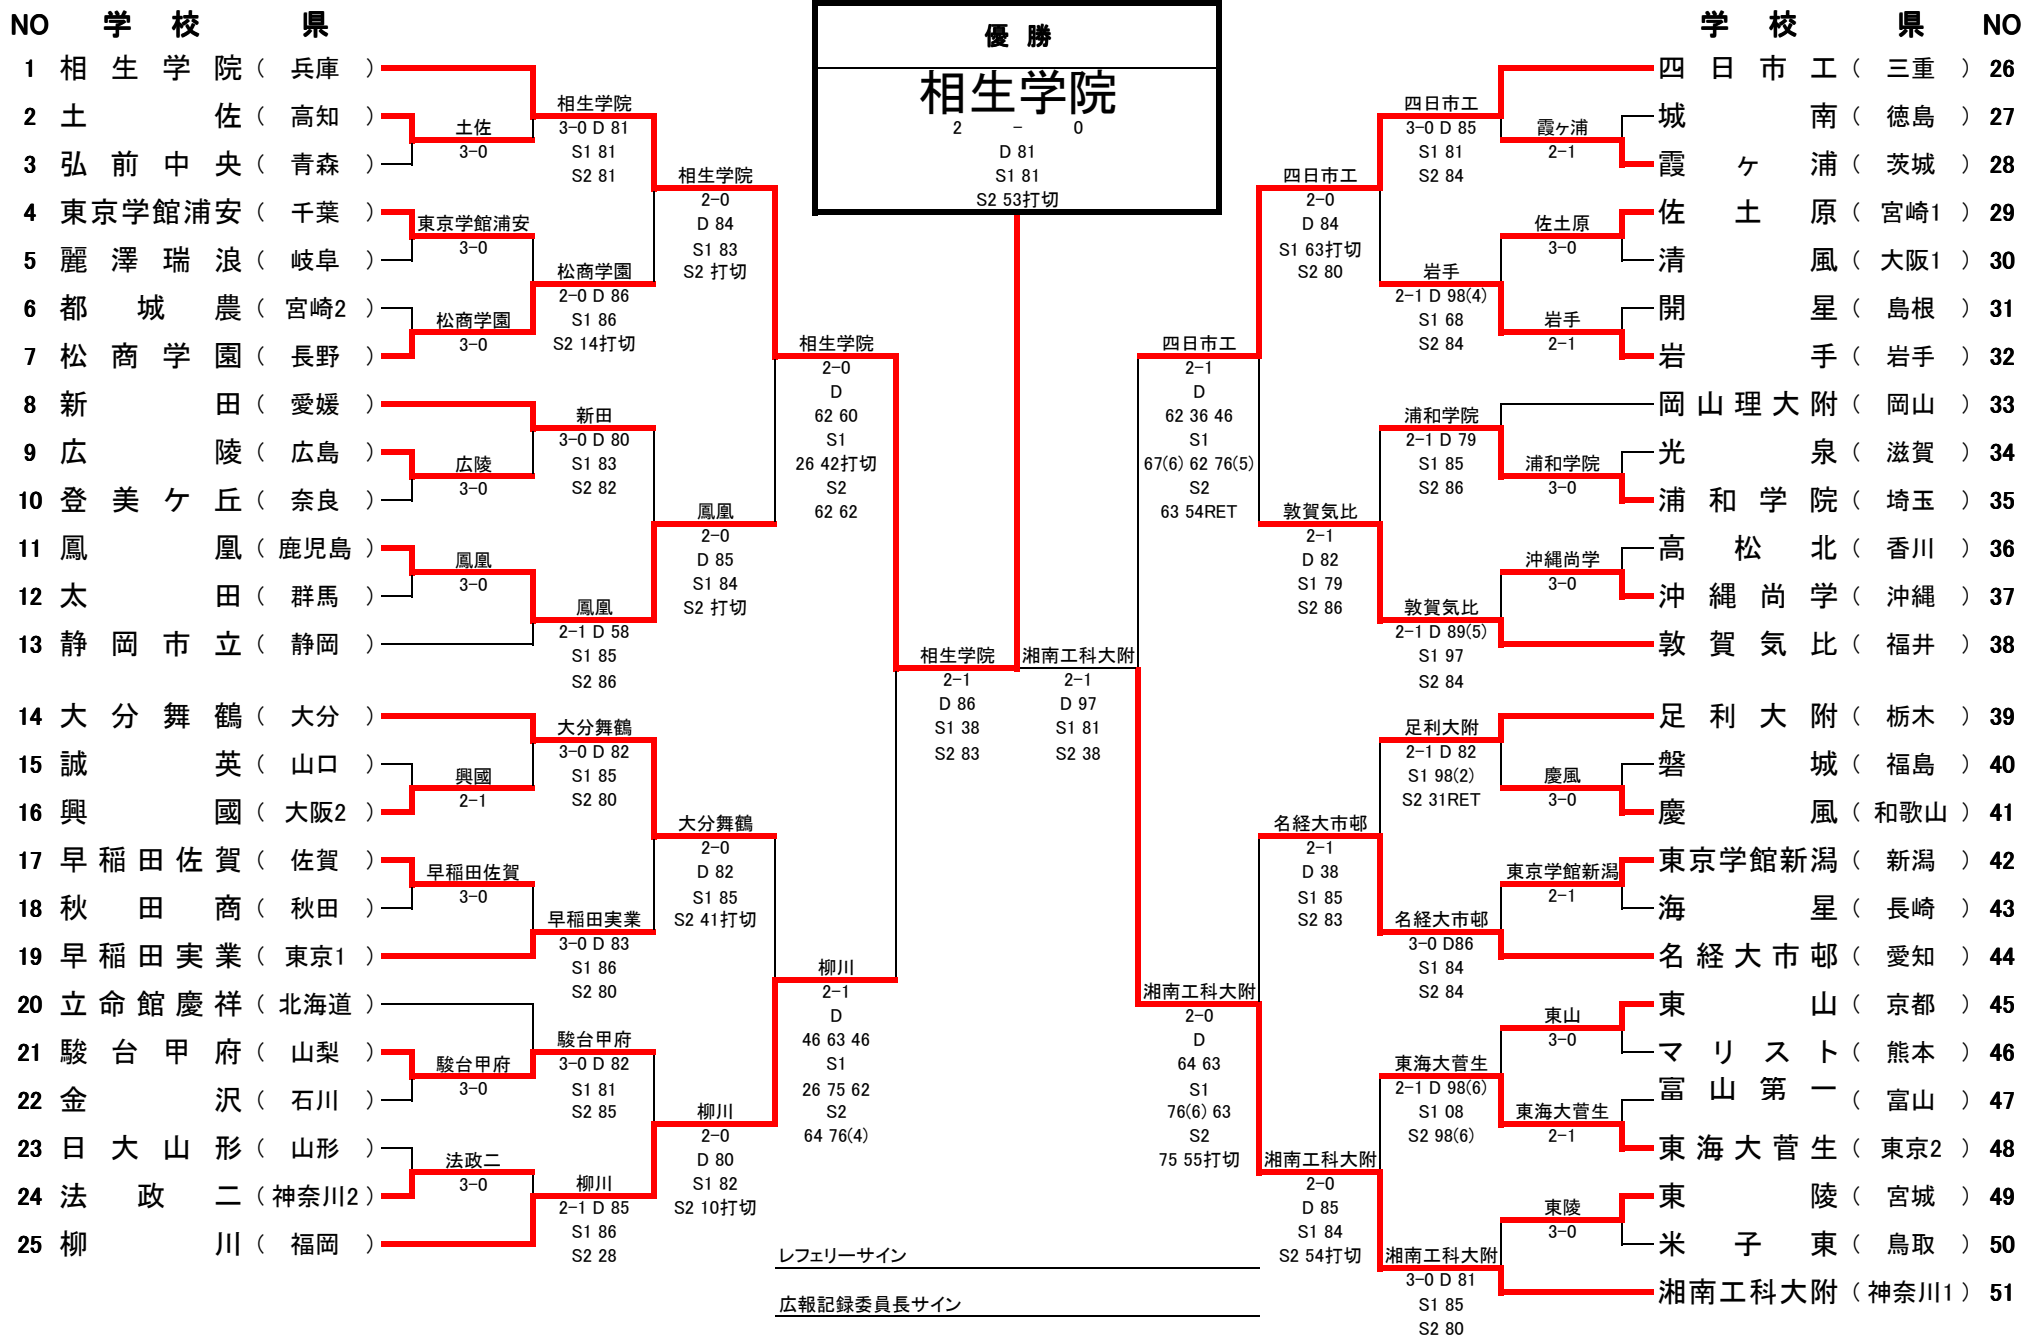

令和元年度全国高等学校総合体育大会(テニス競技)
第76回全国高等学校対抗テニス大会

男子団体戦

レフェリーサイン

広報記録委員長サイン

男子団体戦 対戦記録表 (公式記録)

■ 1回戦(8ゲームプロセット)

1R1	2	土佐	3 - 0	弘前中央	3
D		市吉 優生③ 伊野部 重智③	8-0	町田 舜典③ 佐藤 謙③	
S1		白石 晃大③	8-5	虻川 健太郎①	
S2		植田 直人②	8-4	小枝 咲大①	