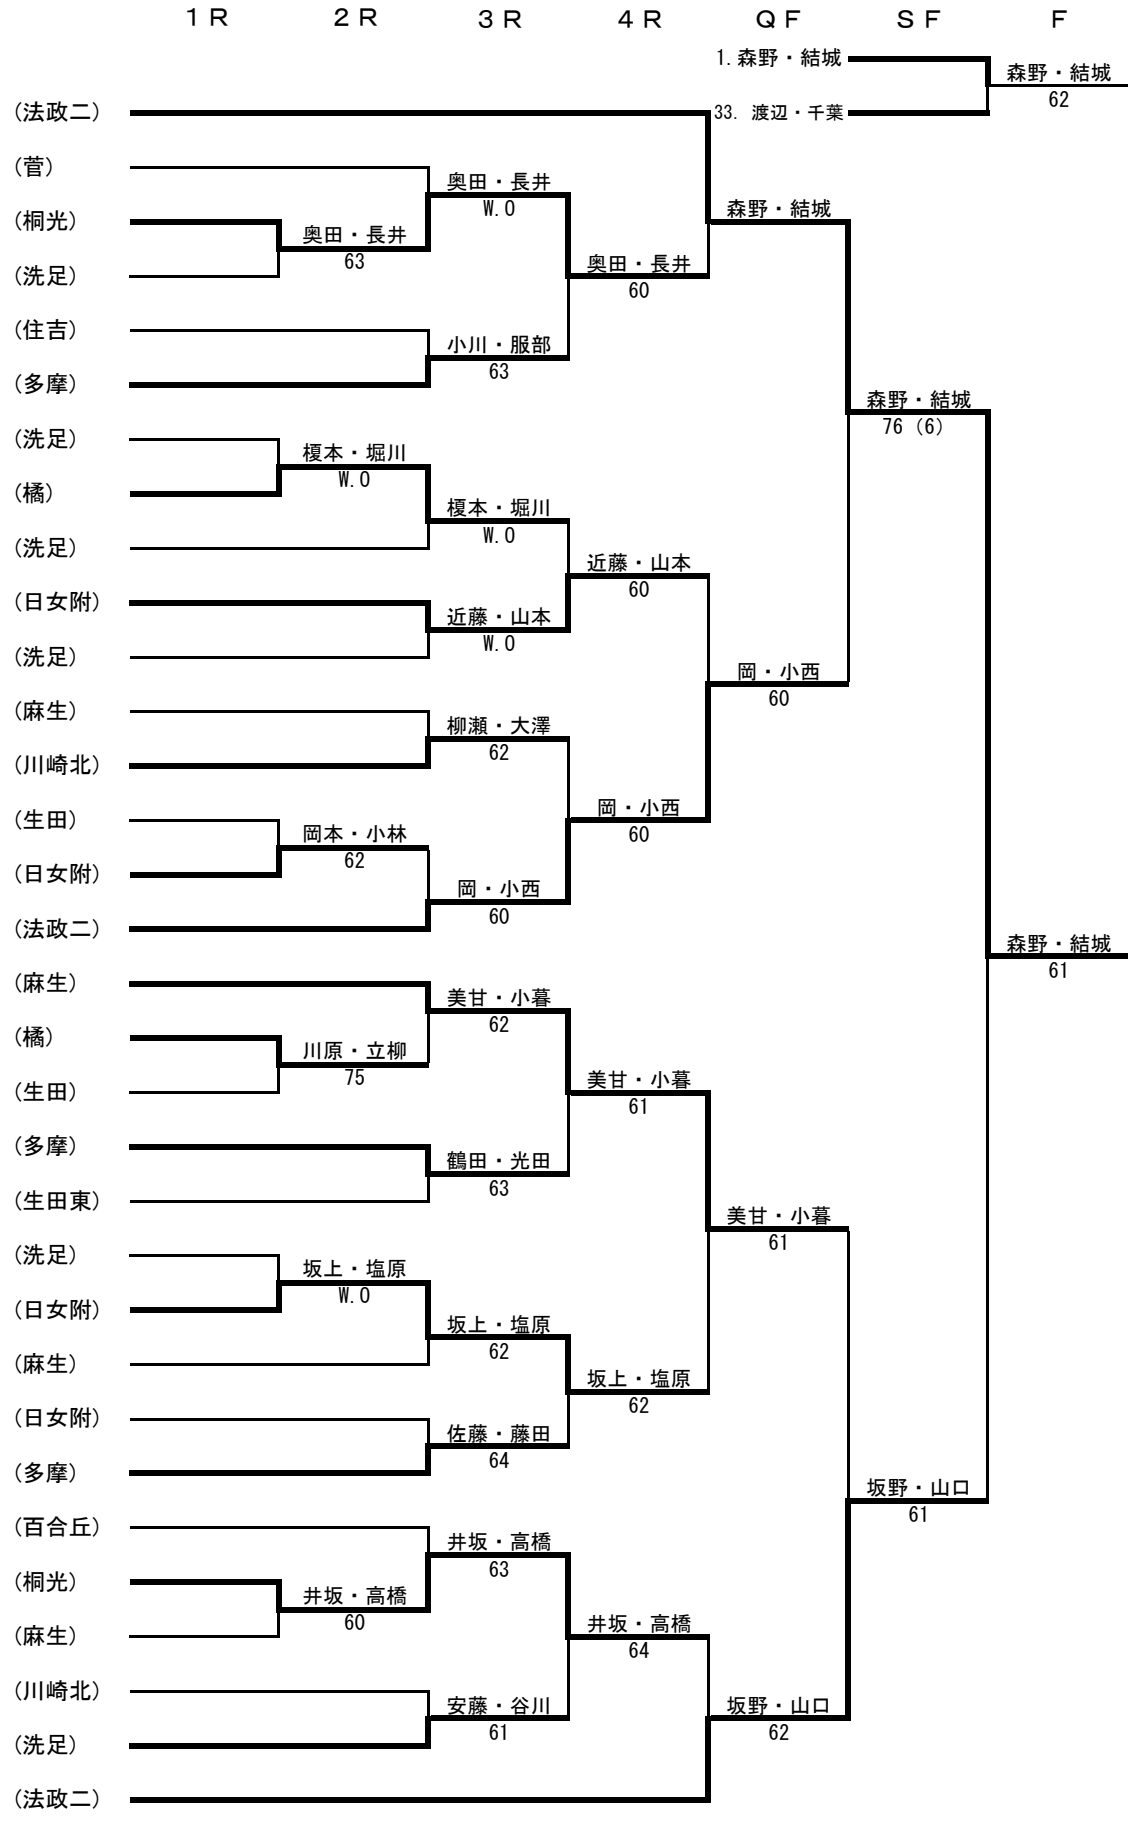

第47回川崎市民テニス選手権大会 ダブルス・高校の部

女子 1

- ① 1 森野 結城 (法政二)
- 2 押切 根木 (菅)
- 3 奥田 長井 (桐光)
- 4 名倉 山田 (洗足)
- 5 揚田 中島 (住吉)
- 6 小川 服部 (多摩)
- 7 宇津木 栗林 (洗足)
- 8 榎本 堀川 (橘)
- 9 金谷 北村 (洗足)
- 10 近藤 山本 (日女附)
- 11 且 菊池 (洗足)
- 12 太田 牧村 (麻生)
- 13 柳瀬 大澤 (川崎北)
- 14 廻谷 黎 (生田)
- 15 岡本 小林 (日女附)
- ⑧ 16 小西 (法政二)
- ⑤ 17 美甘 小暮 (麻生)
- 18 川原 立柳 (橘)
- 19 岡西 渡 (生田)
- 20 鶴岡 光田 (多摩)
- 21 伊藤 松野 (生田東)
- 22 村上 清水 (洗足)
- 23 塩原 津林 (日女附)
- 24 祐 中 (麻生)
- 25 内藤 藤田 (日女附)
- 26 藤田 上野 (多摩)
- 27 武石 坂高橋 (百合丘)
- 28 井高橋 島 (桐光)
- 29 鹿林 川 (麻生)
- 30 武川 塚藤 (川崎北)
- 31 安藤 谷川 (洗足)
- ④ 32 坂野 山口 (法政二)

第47回川崎市民テニス選手権大会 ダブルス・高校の部

女子 2

1 R      2 R      3 R      4 R      Q F      S F      F