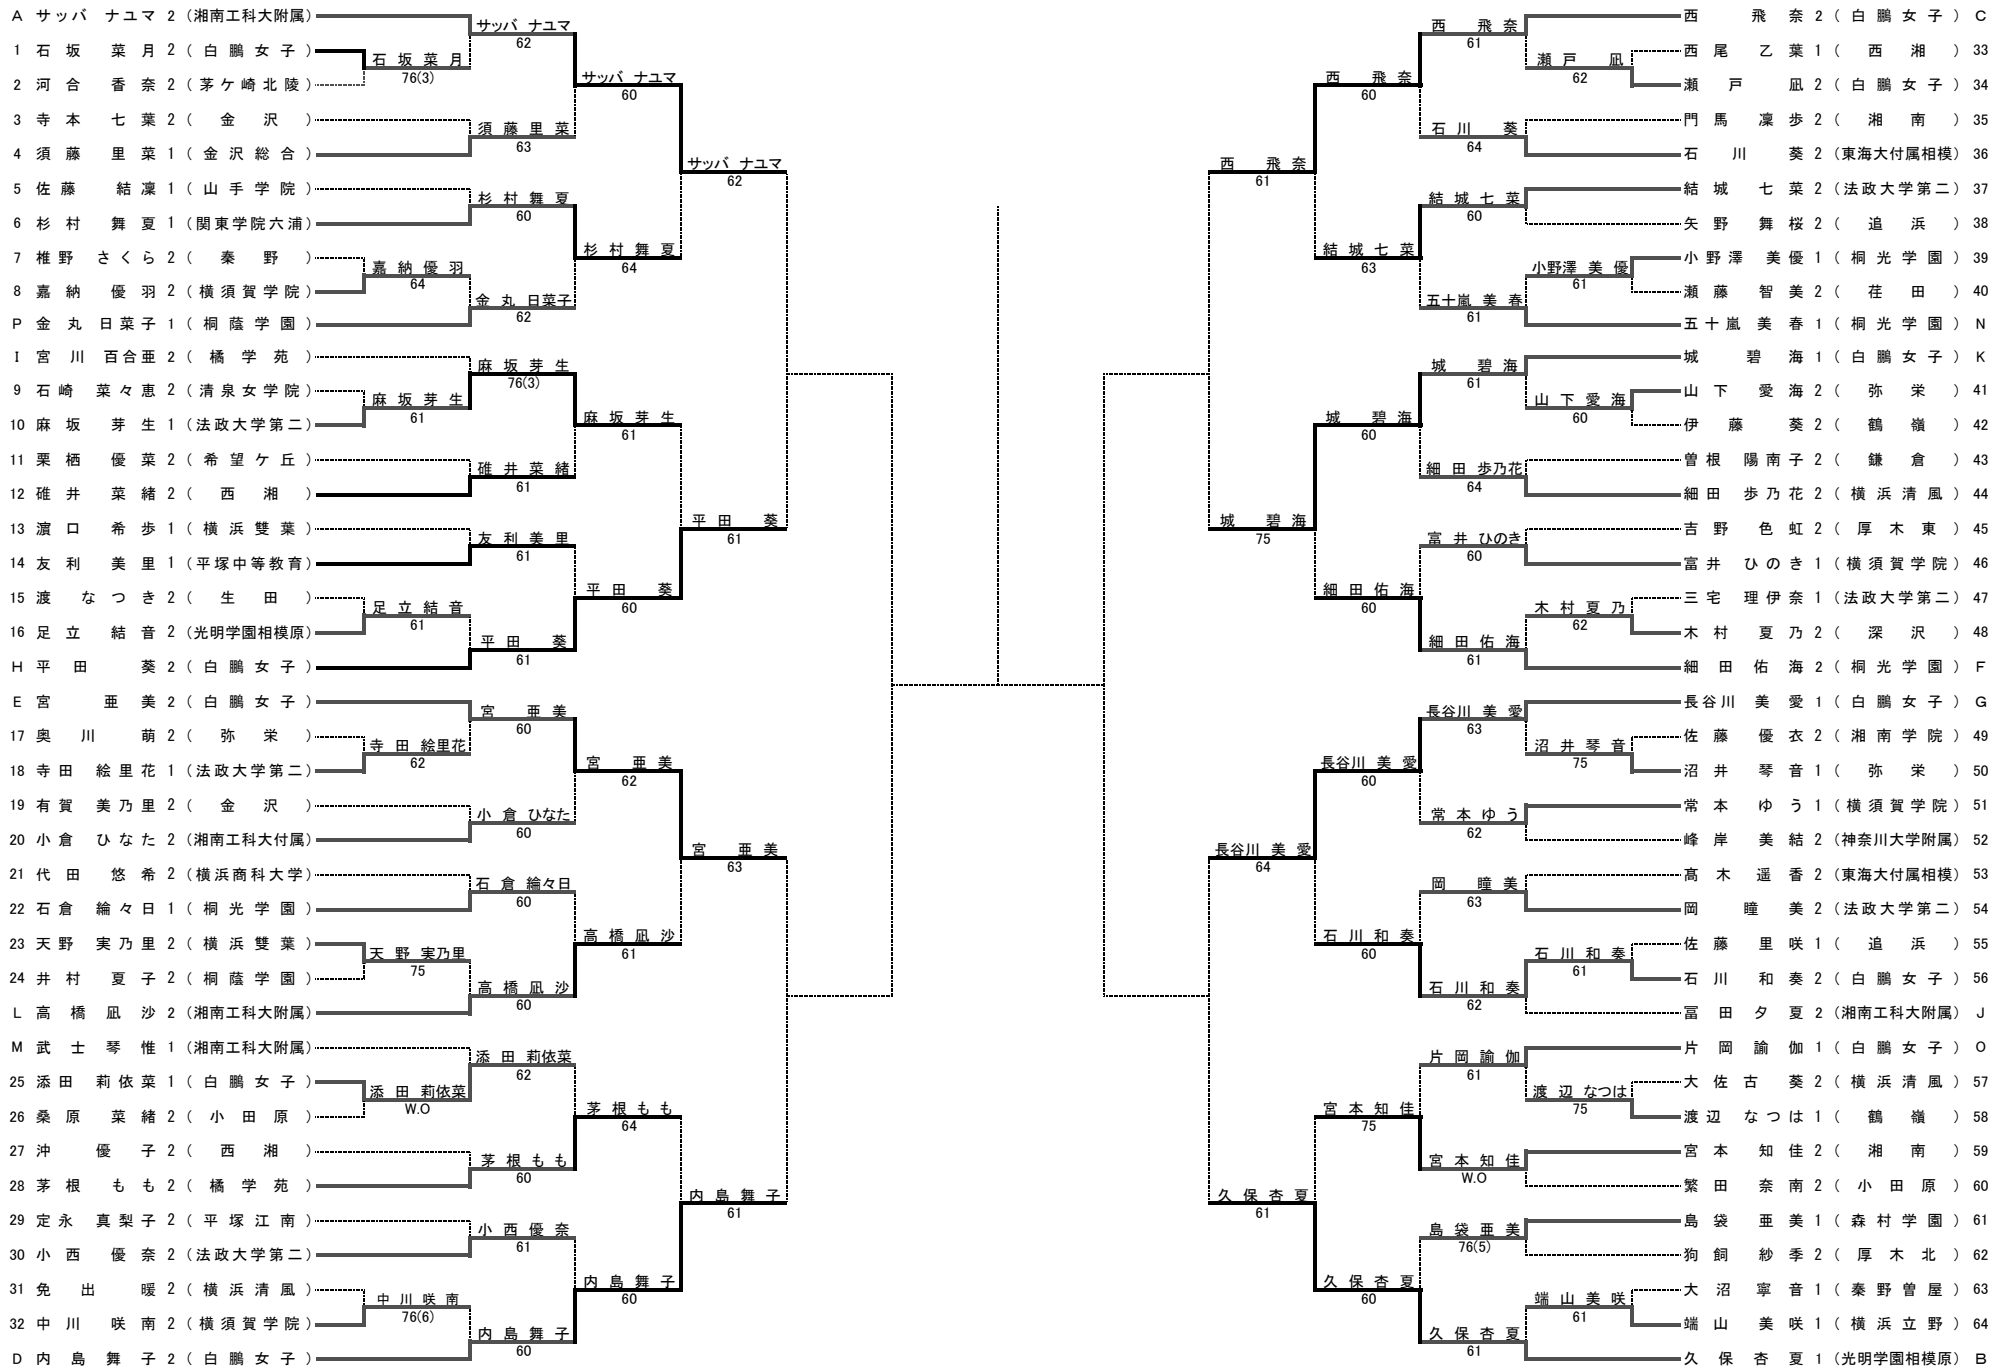

令和2(2020)年度 神奈川県高等学校新人テニス大会 女子シングルス本戦

シード順

- 1 サツパ ナユマ 2 久保杏夏 3 西 飛奈 4 内島舞子 5 平田 葵 6 長谷川美愛 7 細田佑海 8 宮 亜美
 9 高橋 凧沙 10 城 碧海 11 宮川 百合亜 12 富田 夕夏 13 金丸 日菜子 14 五十嵐 美春 15 片岡 諭伽 16 武士 琴惟