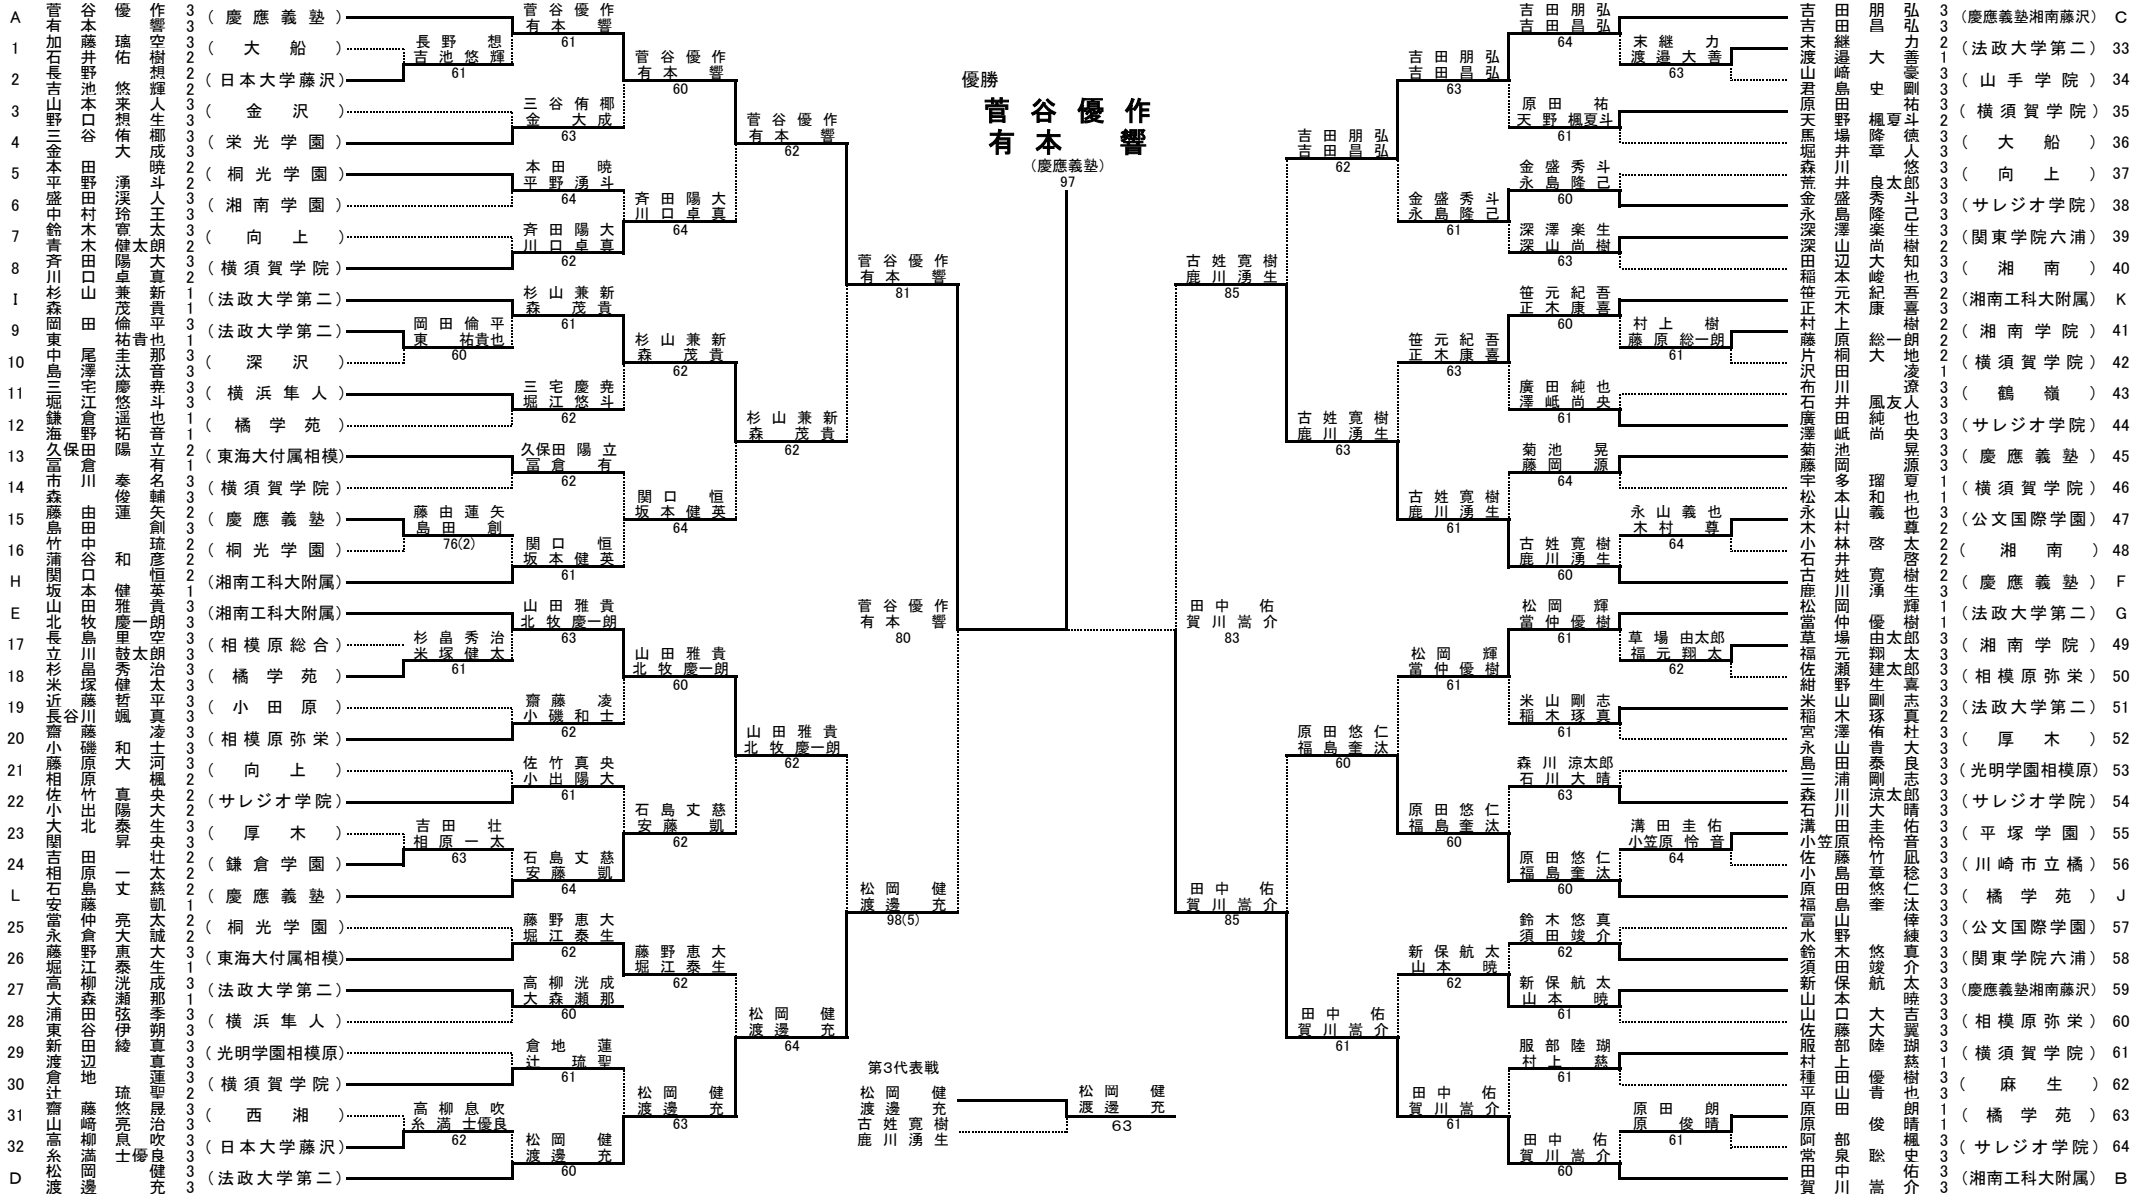

令和3(2021)年度 神奈川県高等学校テニス大会 兼 関東高等学校テニス大会県予選 男子ダブルス本戦
 令和3(2021)年度 神奈川県高等学校総合体育大会テニス大会 兼 全国高等学校総合体育大会テニス大会県予選 男子ダブルス本戦

シード順

- 1 菅谷優作・有本響
- 2 田中佑・賀川嵩介
- 3 吉田朋弘・吉田昌弘
- 4 松岡健・渡邊充
- 5 古姓寛樹・鹿川湧生
- 6 松岡輝・當仲優樹
- 7 関口恒・坂本健英
- 8 山田雅貴・北牧慶一朗
- 9 原田悠仁・福島奎汰
- 10 石島文慈・安藤凱
- 11 笹元紀香・正木康喜
- 12 杉山兼新・森茂貴

- C (慶應義塾湘南藤沢)
- (法政大学第二)
- (山手学院)
- (横須賀学院)
- (大船)
- (向上)
- (サレジオ学院)
- (関東学院六浦)
- (湘南)
- (湘南工大付属)
- (湘南学院)
- (横須賀学院)
- (鶴嶺)
- (サレジオ学院)
- (慶應義塾)
- (横須賀学院)
- (公文国際学園)
- (湘南)
- (慶應義塾)
- F (法政大学第二)
- G (湘南学院)
- (相模原弥栄)
- (法政大学第二)
- (厚木)
- (光明学園相模原)
- (サレジオ学院)
- (平塚学園)
- (川崎市立橋)
- (橋学苑)
- J (公文国際学園)
- (関東学院六浦)
- (慶應義塾湘南藤沢)
- (相模原弥栄)
- (横須賀学院)
- (麻生)
- (橋学苑)
- (サレジオ学院)
- (湘南工大付属)
- B