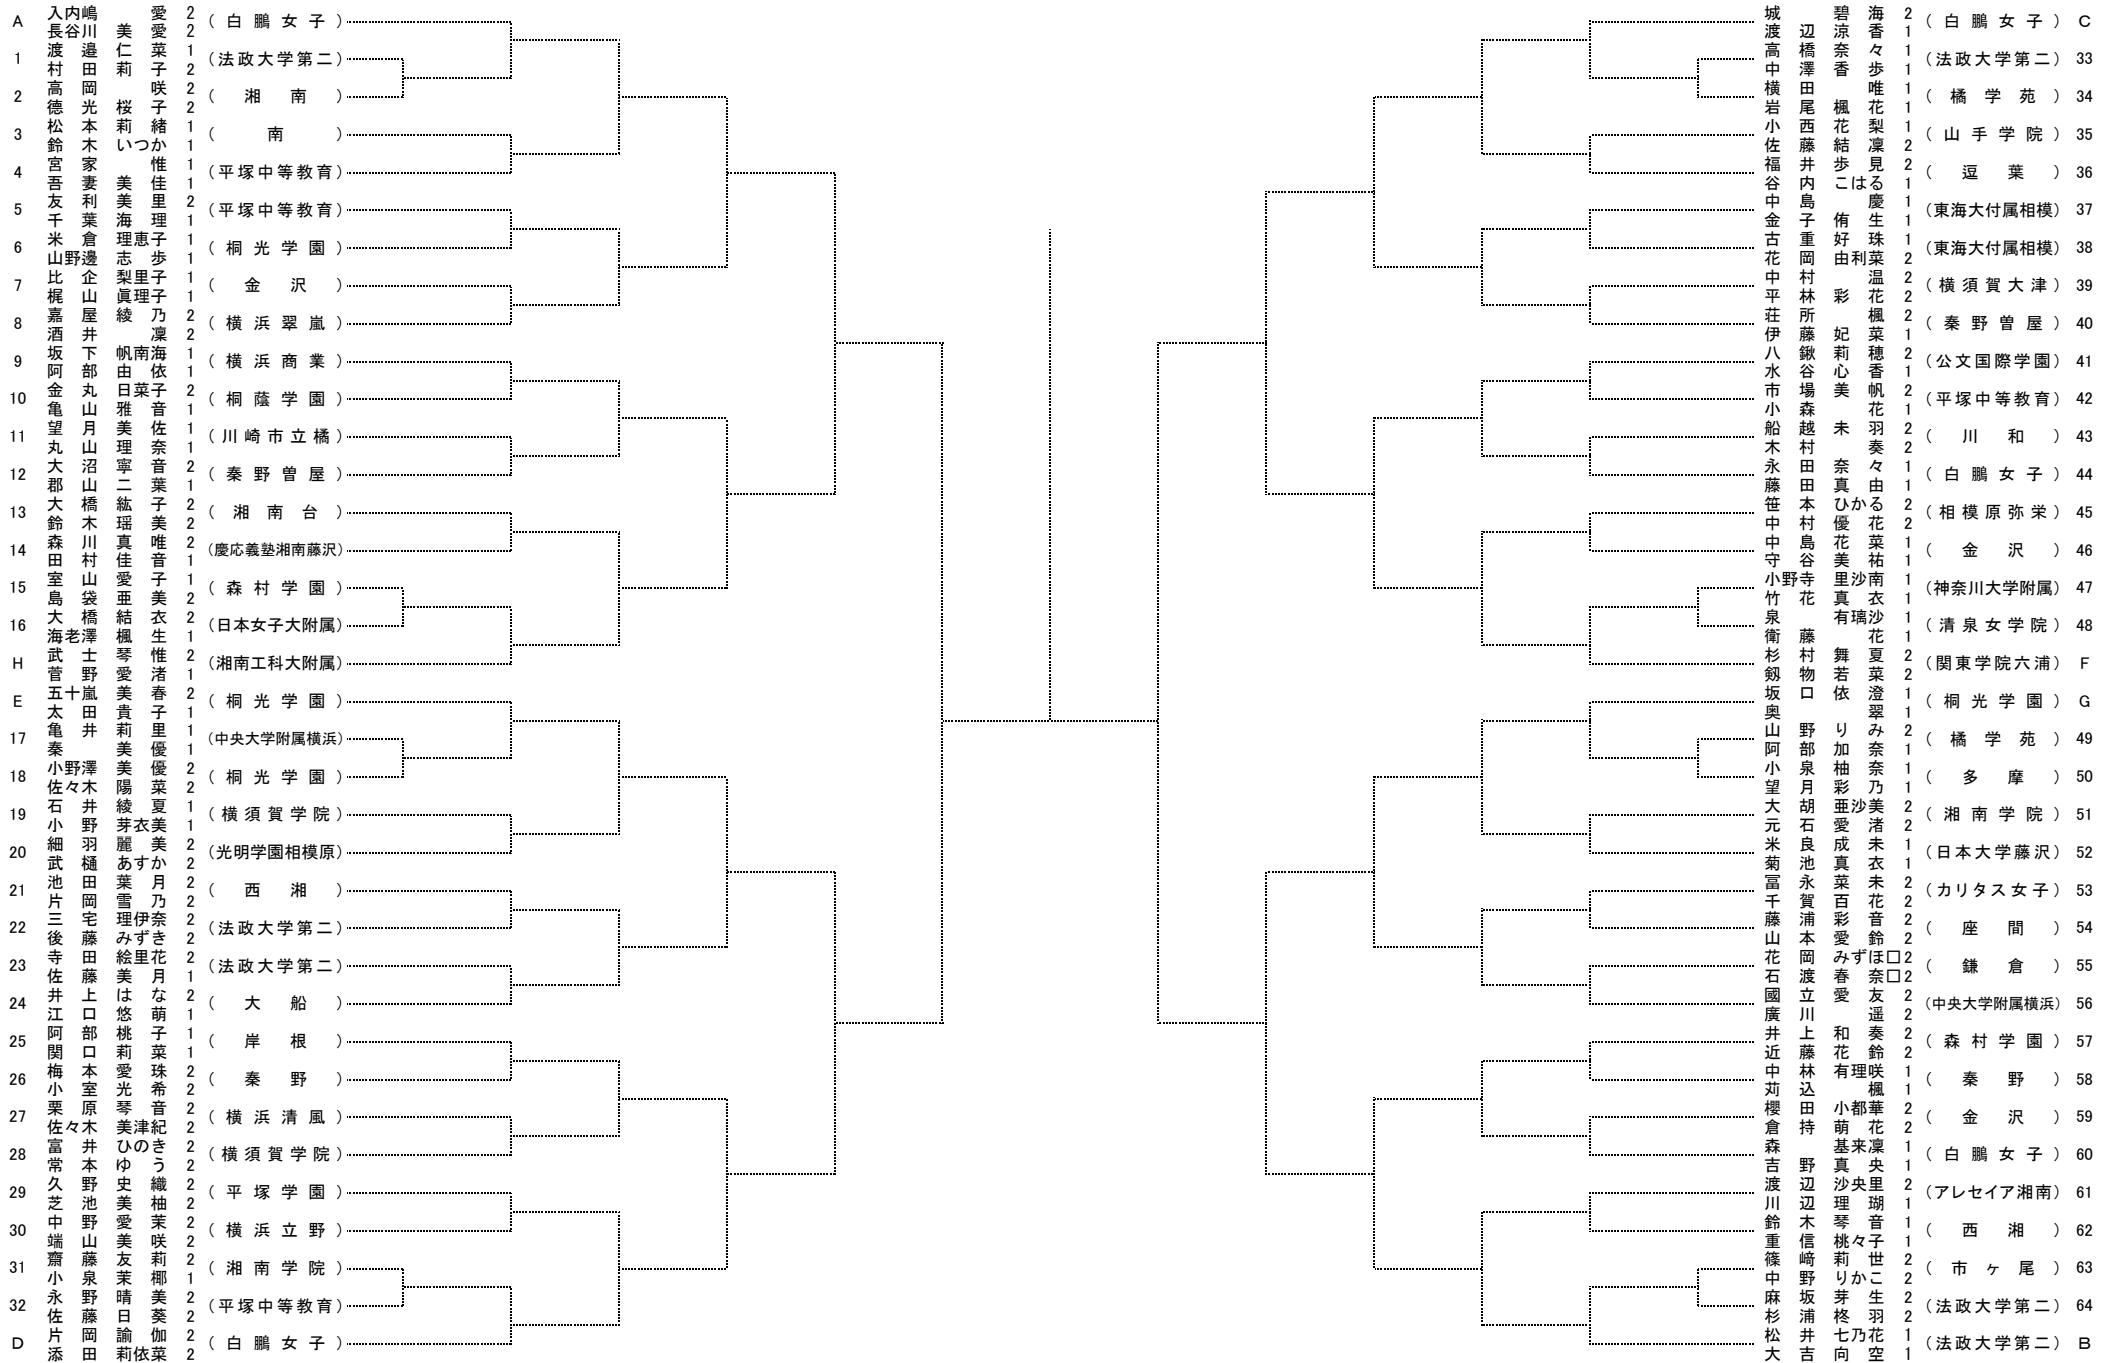

令和3(2021)年度 神奈川県高等学校新人テニス大会 女子ダブルス本戦

シード順

- 1 入内嶋 愛・長谷川 美愛 2 松井 七乃花・大吉 向空 3 城 碧海・渡辺 涼香 4 片岡 諭伽・添田 莉依菜  
 5 武士 琴惟・菅野 愛渚 6 杉村 舞夏・鶴物 若菜 7 五十嵐 美春・太田 貴子 8 坂口 依澄・奥 翠