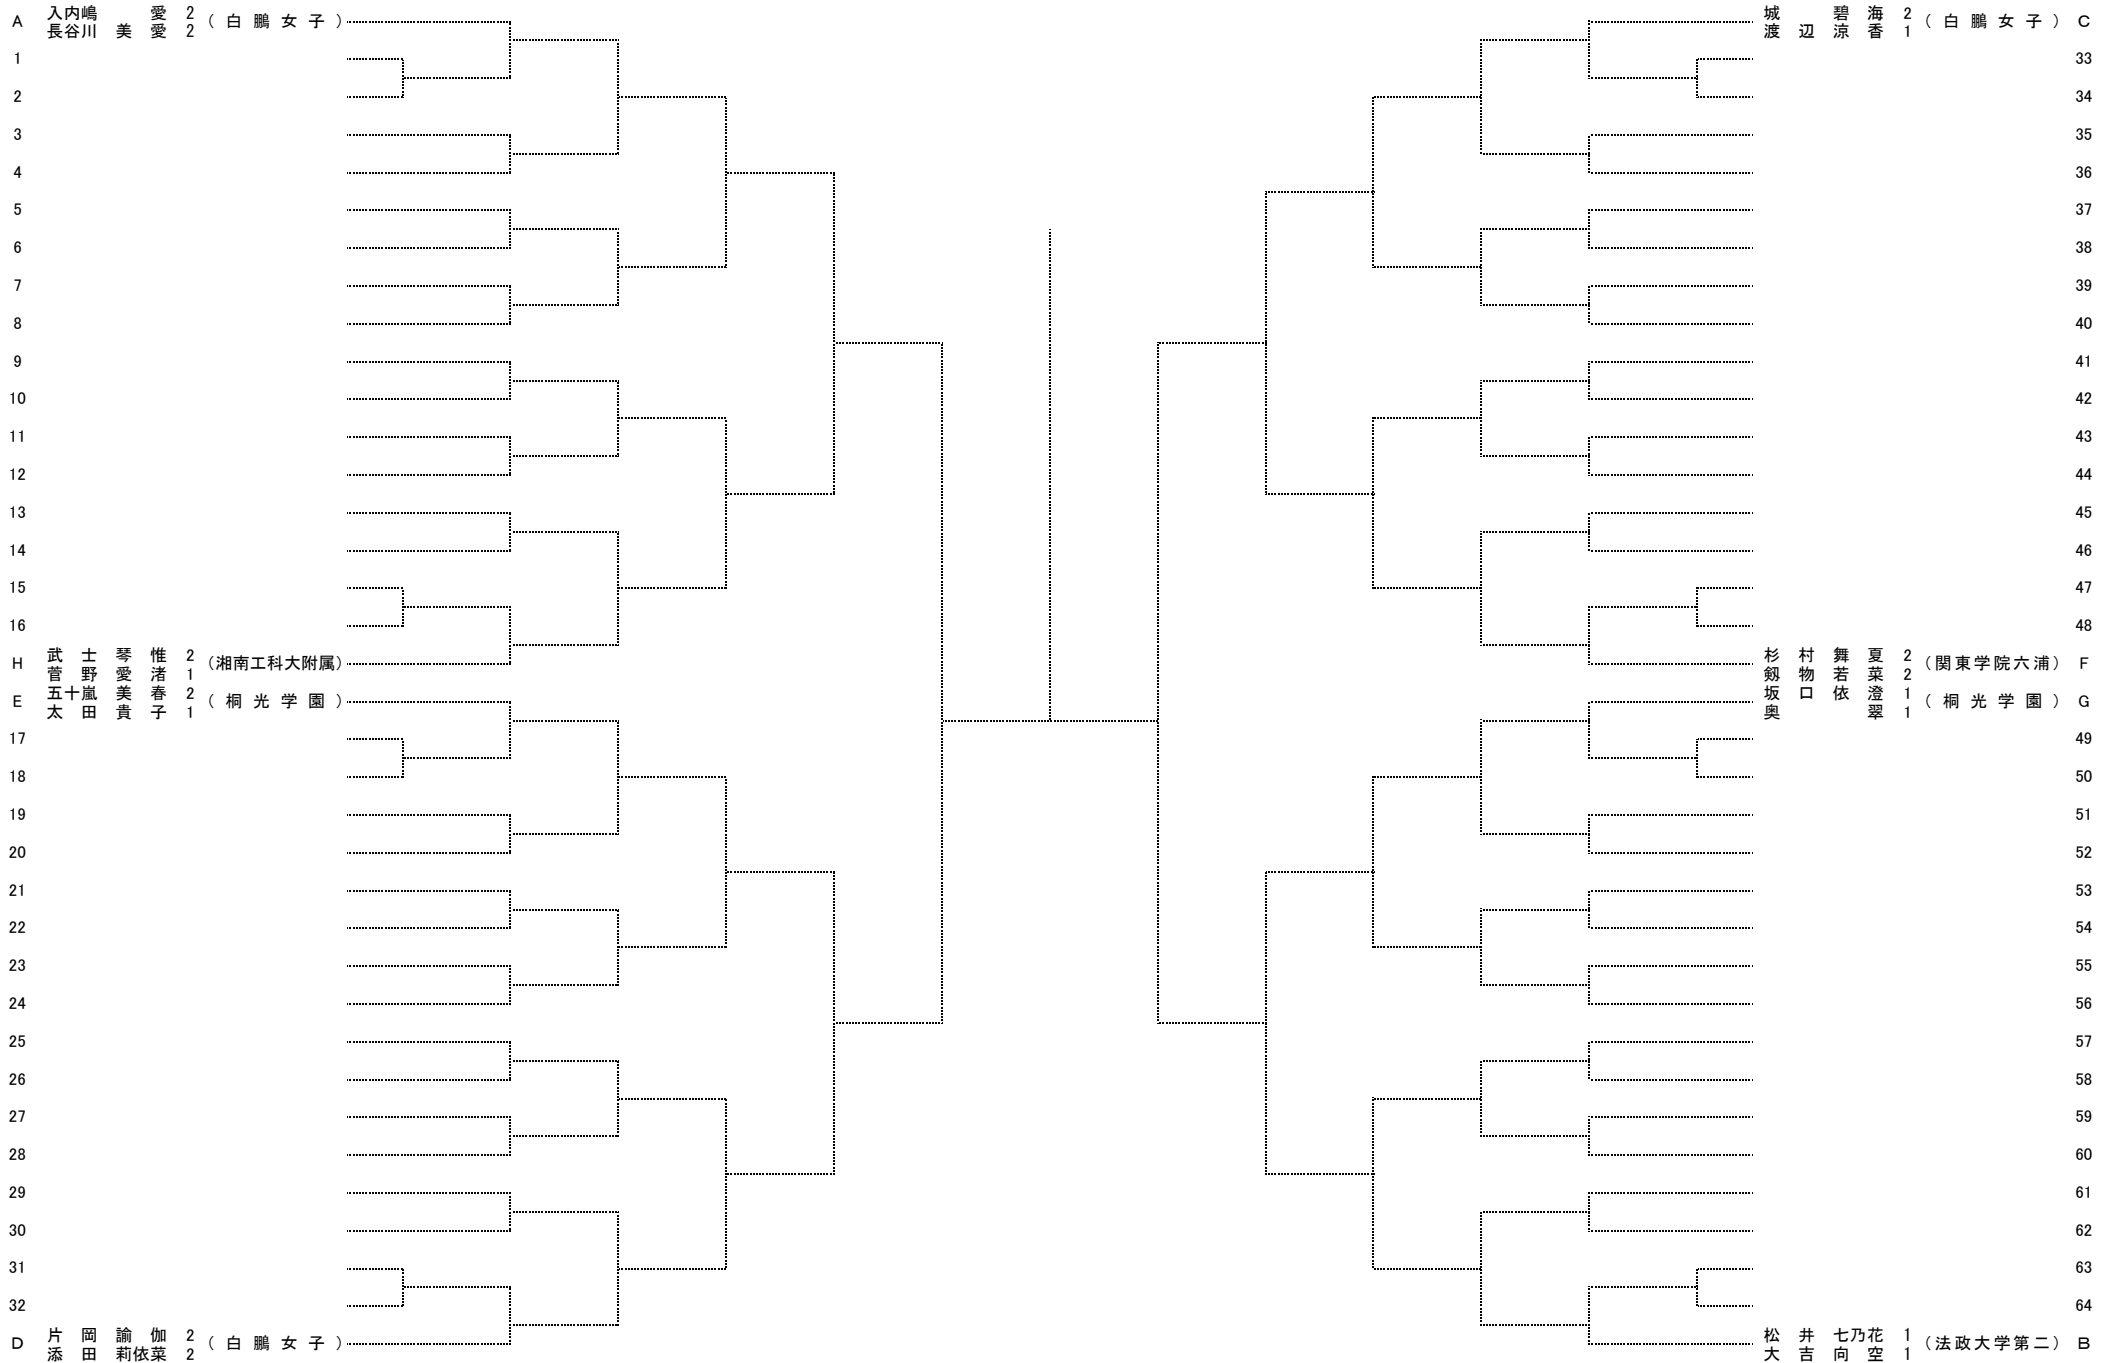

令和3(2021)年度 神奈川県高等学校新人テニス大会 女子ダブルス本戦

シード順

- 1 入内嶋 愛・長谷川 美 愛 2 松 井 七乃花・大 吉 向 空 3 城 碧海・渡 辺 涼 香 4 片岡 諭 加・添 田 莉 依 菜  
 5 武 菅 琴 惟・菅 野 愛 渚 6 杉 村 舞 夏・坂 口 依 澄 翠 7 五十 嵐 美 春・太 田 貴 子 8 坂 口 依 澄 翠