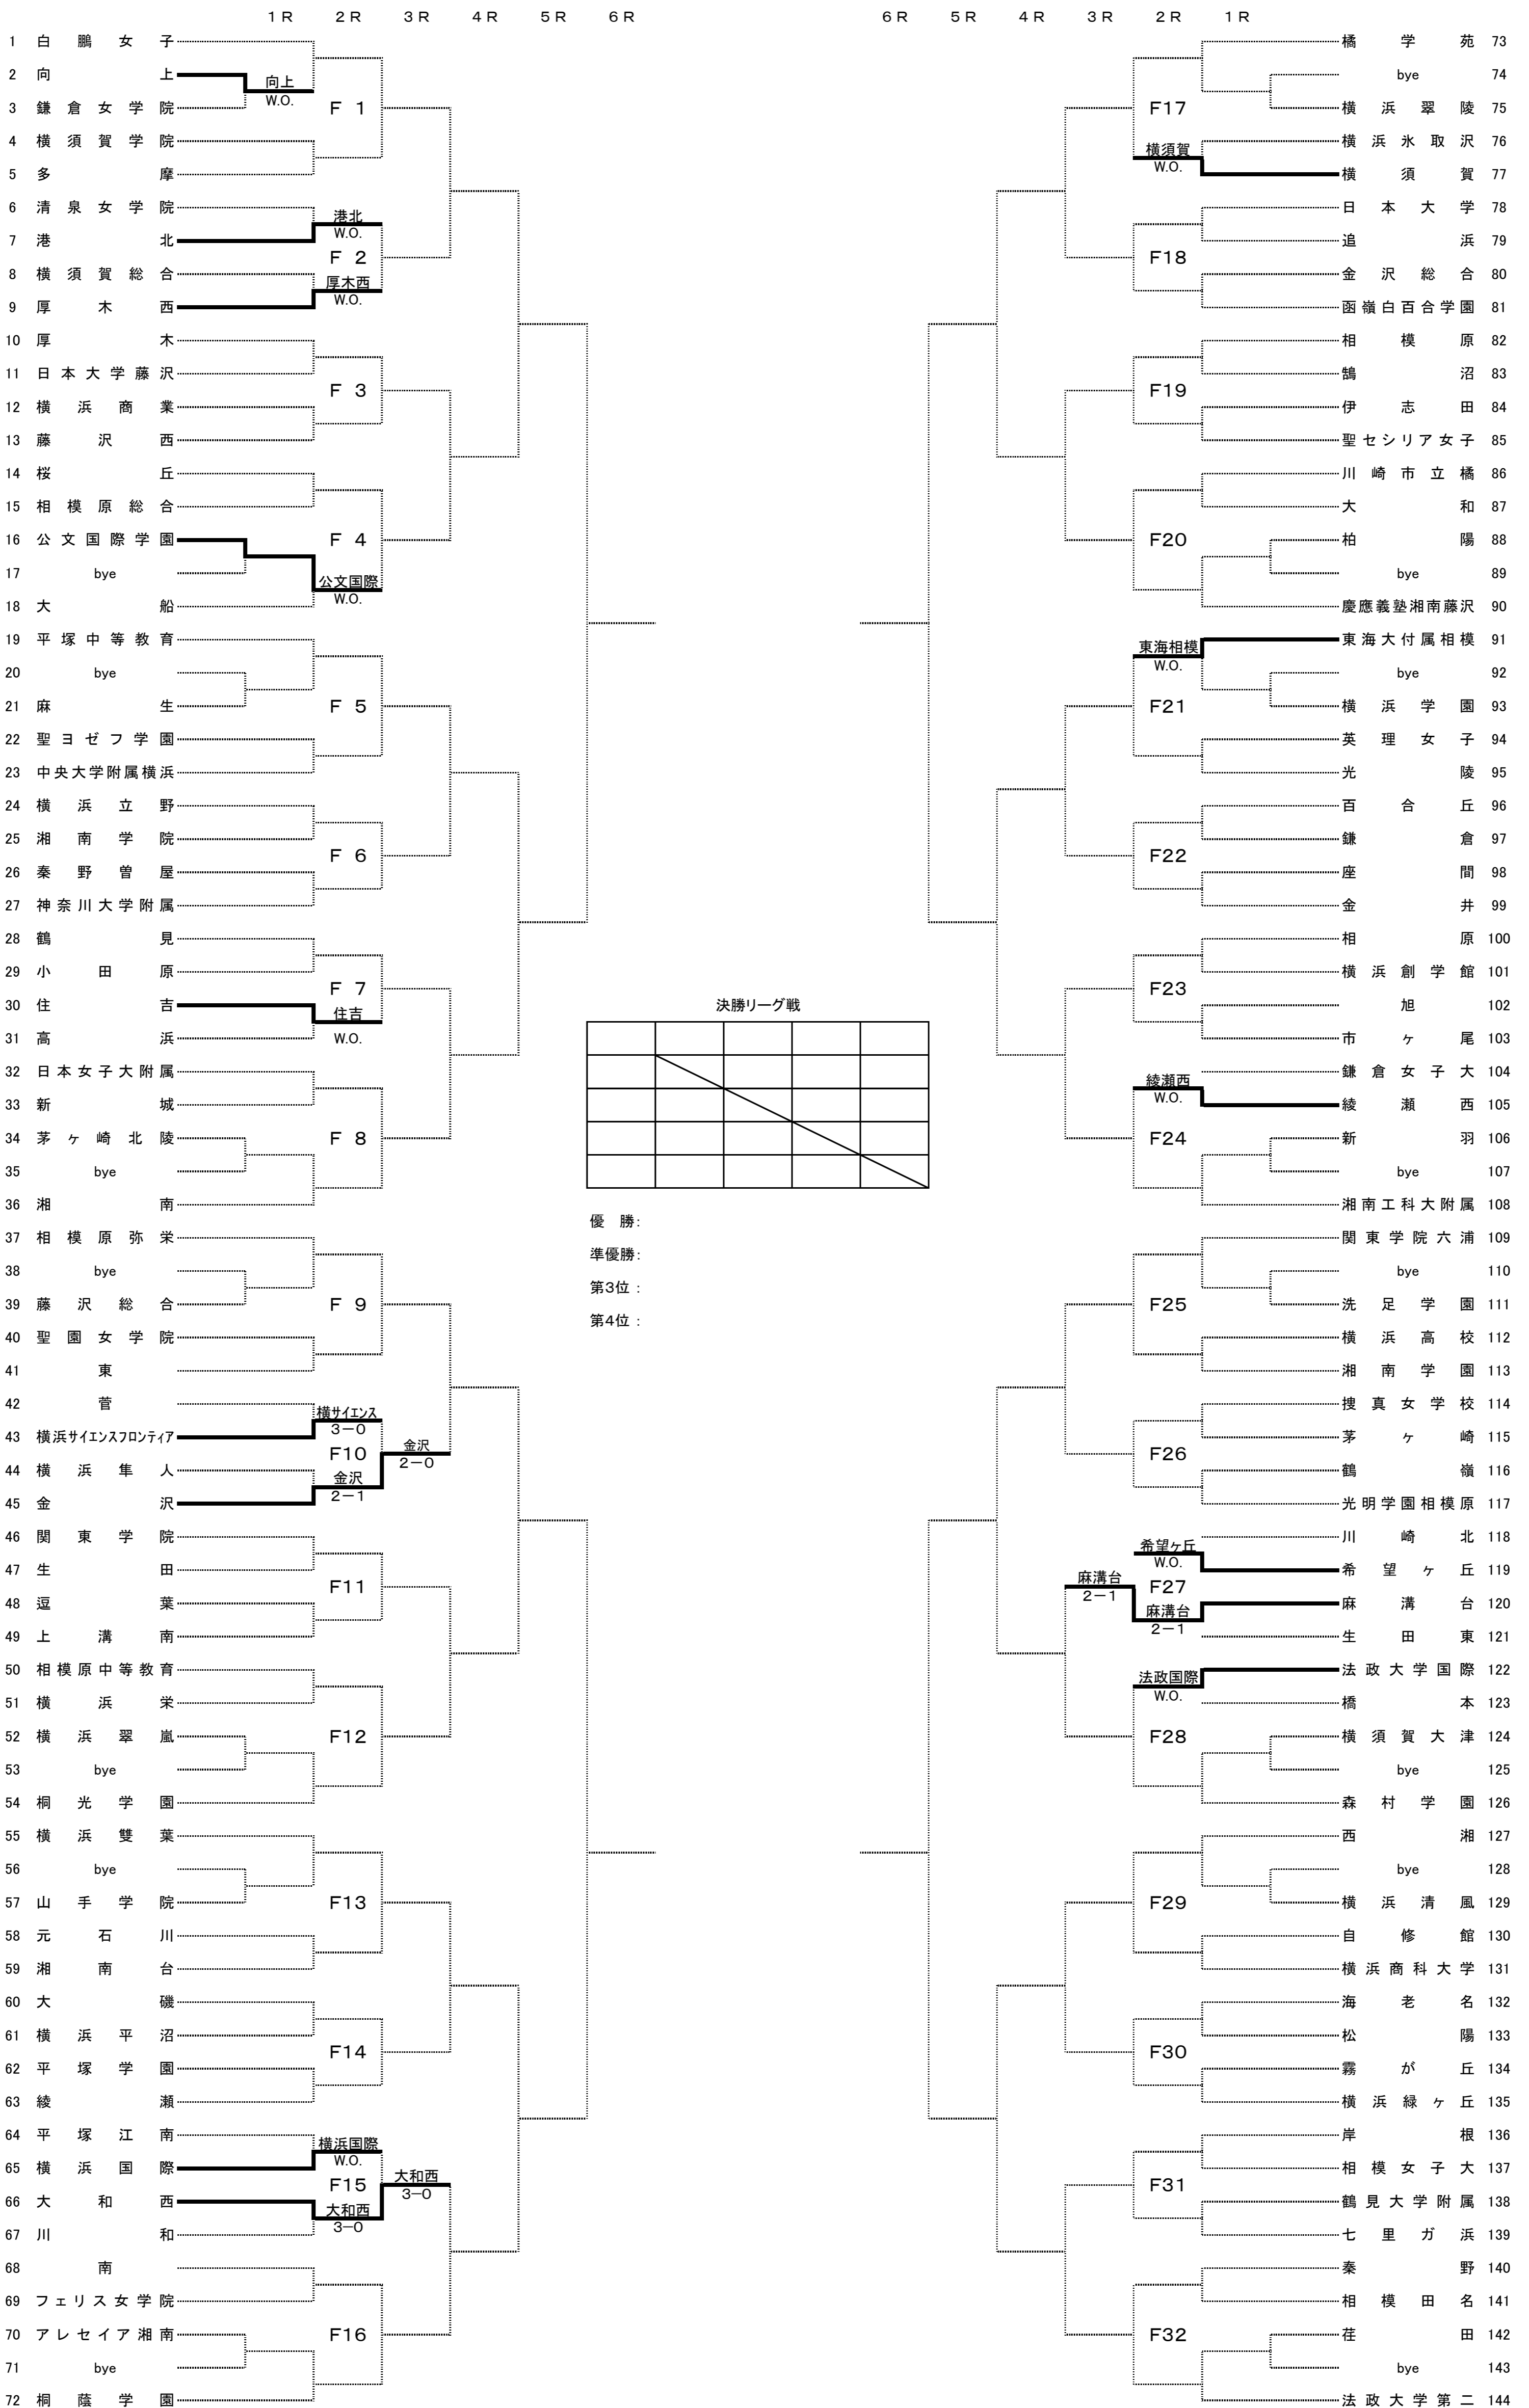

2021年度 神奈川県高等学校新人テニス大会 女子団体の部
兼 全国選抜高等学校テニス大会神奈川県大会

- 1 白 鷗 女 子
 - 2 向 上
 - 3 鎌 倉 女 学 院
 - 4 横 須 賀 学 院
 - 5 多 摩
 - 6 清 泉 女 学 院
 - 7 港 北
 - 8 横 須 賀 総 合
 - 9 厚 木 西
 - 10 厚 木
 - 11 日 本 大 学 藤 沢
 - 12 横 浜 商 業
 - 13 藤 沢 西
 - 14 桜 丘
 - 15 相 模 原 総 合
 - 16 公 文 国 際 学 園
 - 17 bye
 - 18 大 船
 - 19 平 塚 中 等 教 育
 - 20 bye
 - 21 麻 生
 - 22 聖 ヨ ゼ フ 学 園
 - 23 中 央 大 学 附 属 横 浜
 - 24 横 浜 立 野
 - 25 湘 南 学 院
 - 26 秦 野 曾 屋
 - 27 神 奈 川 大 学 附 属
 - 28 鶴 見
 - 29 小 田 原
 - 30 住 吉
 - 31 高 浜
 - 32 日 本 女 子 大 附 属
 - 33 新 城
 - 34 茅 ヶ 崎 北 陵
 - 35 bye
 - 36 湘 南
 - 37 相 模 原 弥 栄
 - 38 bye
 - 39 藤 沢 総 合
 - 40 聖 園 女 学 院
 - 41 東
 - 42 菅
 - 43 横 浜 サ イ エ ンス フ ロ ン テ ィ ア
 - 44 横 浜 隼 人
 - 45 金 沢
 - 46 関 東 学 院
 - 47 生 田
 - 48 逗 葉
 - 49 上 溝 南
 - 50 相 模 原 中 等 教 育
 - 51 横 浜 栄
 - 52 横 浜 翠 嵐
 - 53 bye
 - 54 桐 光 学 園
 - 55 横 浜 雙 葉
 - 56 bye
 - 57 山 手 学 院
 - 58 元 石 川
 - 59 湘 南 台
 - 60 大 磯
 - 61 横 浜 平 沼
 - 62 平 塚 学 園
 - 63 綾 瀬
 - 64 平 塚 江 南
 - 65 横 浜 国 際
 - 66 大 和 西
 - 67 川 和
 - 68 南
 - 69 フェリス女学院
 - 70 アレセア湘南
 - 71 bye
 - 72 桐 蔭 学 園
- 橘 学 苑 73
 - bye 74
 - 横 浜 翠 陵 75
 - 横 浜 水 取 沢 76
 - 横 須 賀 77
 - 日 本 大 学 78
 - 追 浜 79
 - 金 沢 総 合 80
 - 函 嶺 白 百 合 学 園 81
 - 相 模 原 82
 - 鶴 沼 83
 - 伊 志 田 84
 - 聖 セ シ リ ア 女 子 85
 - 川 崎 市 立 橋 86
 - 大 和 87
 - 柏 陽 88
 - bye 89
 - 慶 應 義 塾 湘 南 藤 沢 90
 - 東 海 大 付 属 相 模 91
 - bye 92
 - 横 浜 学 園 93
 - 英 理 女 子 94
 - 光 陵 95
 - 百 合 丘 96
 - 鎌 倉 97
 - 座 間 98
 - 金 井 99
 - 相 原 100
 - 横 浜 創 学 館 101
 - 旭 102
 - 市 ヶ 尾 103
 - 鎌 倉 女 子 大 104
 - 綾 瀬 西 105
 - 新 羽 106
 - bye 107
 - 湘 南 工 科 大 附 属 108
 - 関 東 学 院 六 浦 109
 - bye 110
 - 洗 足 学 園 111
 - 横 浜 高 校 112
 - 湘 南 学 園 113
 - 捜 真 女 学 校 114
 - 茅 ヶ 崎 115
 - 鶴 嶺 116
 - 光 明 学 園 相 模 原 117
 - 川 崎 北 118
 - 希 望 ヶ 丘 119
 - 麻 溝 台 120
 - 生 田 東 121
 - 法 政 大 学 国 際 122
 - 橋 本 123
 - 横 須 賀 大 津 124
 - bye 125
 - 森 村 学 園 126
 - 西 湘 127
 - bye 128
 - 横 浜 清 風 129
 - 自 修 館 130
 - 横 浜 商 科 大 学 131
 - 海 老 名 132
 - 松 陽 133
 - 霧 が 丘 134
 - 横 浜 緑 ヶ 丘 135
 - 岸 根 136
 - 相 模 女 子 大 137
 - 鶴 見 大 学 附 属 138
 - 七 里 ガ 浜 139
 - 秦 野 140
 - 相 模 田 名 141
 - 荏 田 142
 - bye 143
 - 法 政 大 学 第 二 144