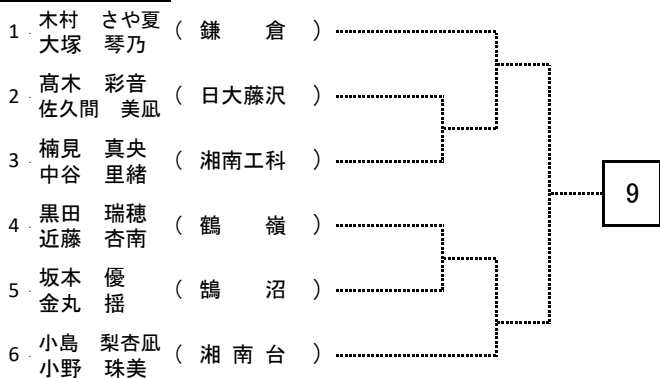

2021 湘南地区冬期テニス大会 女子ダブルス予選ドロー No. 2

9ブロック

13ブロック

10ブロック

14ブロック

11ブロック

15ブロック

12ブロック

16ブロック