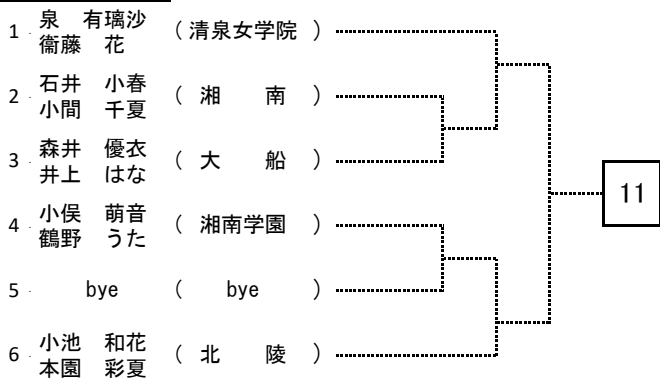

2021 湘南地区冬期テニス大会 女子ダブルス予選ドロー No. 2

9ブロック

13ブロック

10ブロック

14ブロック

11ブロック

15ブロック

12ブロック

16ブロック