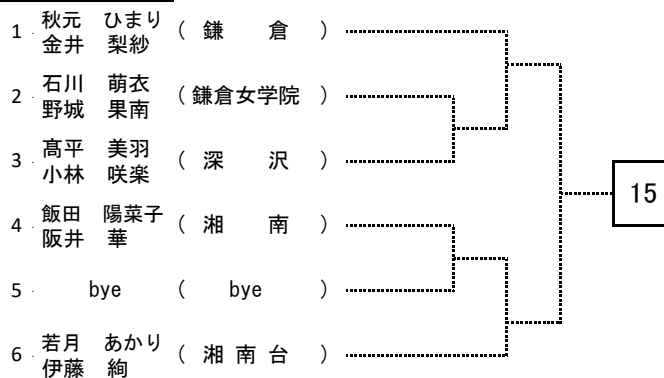

2021 湘南地区冬期テニス大会 女子ダブルス予選ドロー No. 2

9ブロック

13ブロック

10ブロック

14ブロック

11ブロック

15ブロック

12ブロック

16ブロック