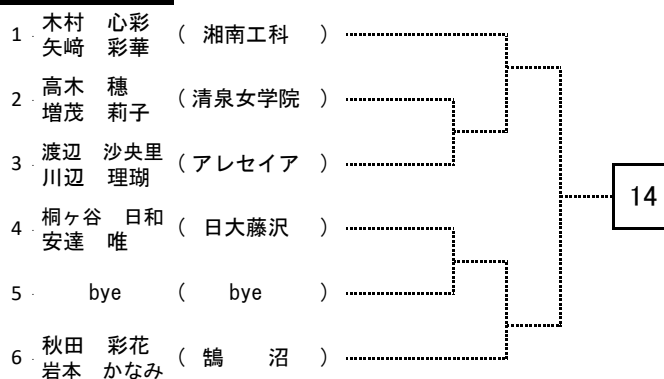

2021 湘南地区冬期テニス大会 女子ダブルス予選ドロー No. 2

9ブロック

13ブロック

10ブロック

14ブロック

11ブロック

15ブロック

12ブロック

16ブロック