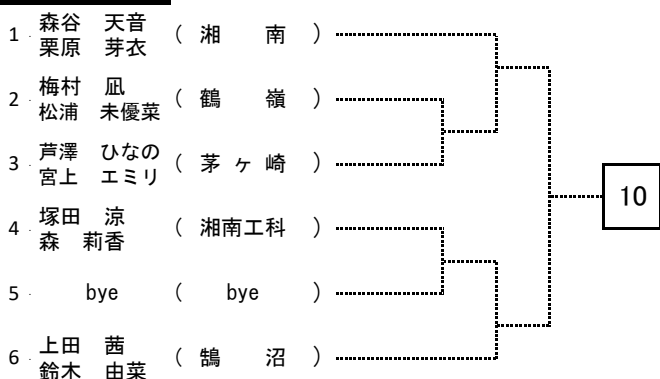

2021 湘南地区冬期テニス大会 女子ダブルス予選ドロー No. 2

9ブロック

13ブロック

10ブロック

14ブロック

11ブロック

15ブロック

12ブロック

16ブロック