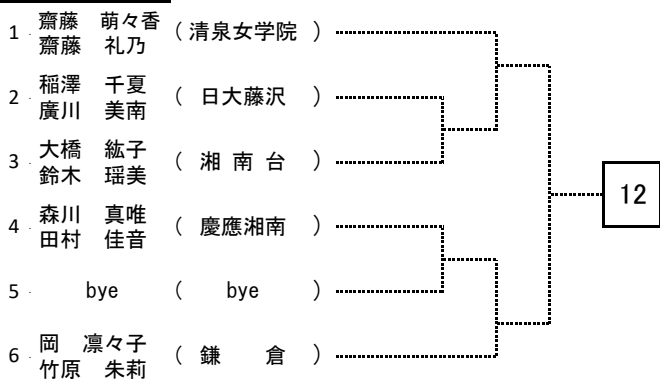

2021 湘南地区冬期テニス大会 女子ダブルス予選ドロー No. 2

9ブロック

13ブロック

10ブロック

14ブロック

11ブロック

15ブロック

12ブロック

16ブロック