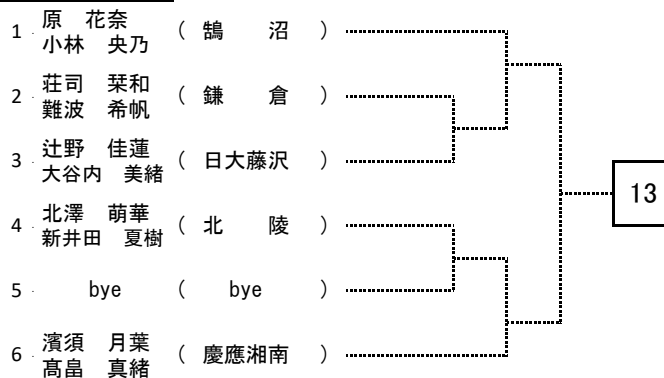

2021 湘南地区冬期テニス大会 女子ダブルス予選ドロー No. 2

9ブロック

13ブロック

10ブロック

14ブロック

11ブロック

15ブロック

12ブロック

16ブロック