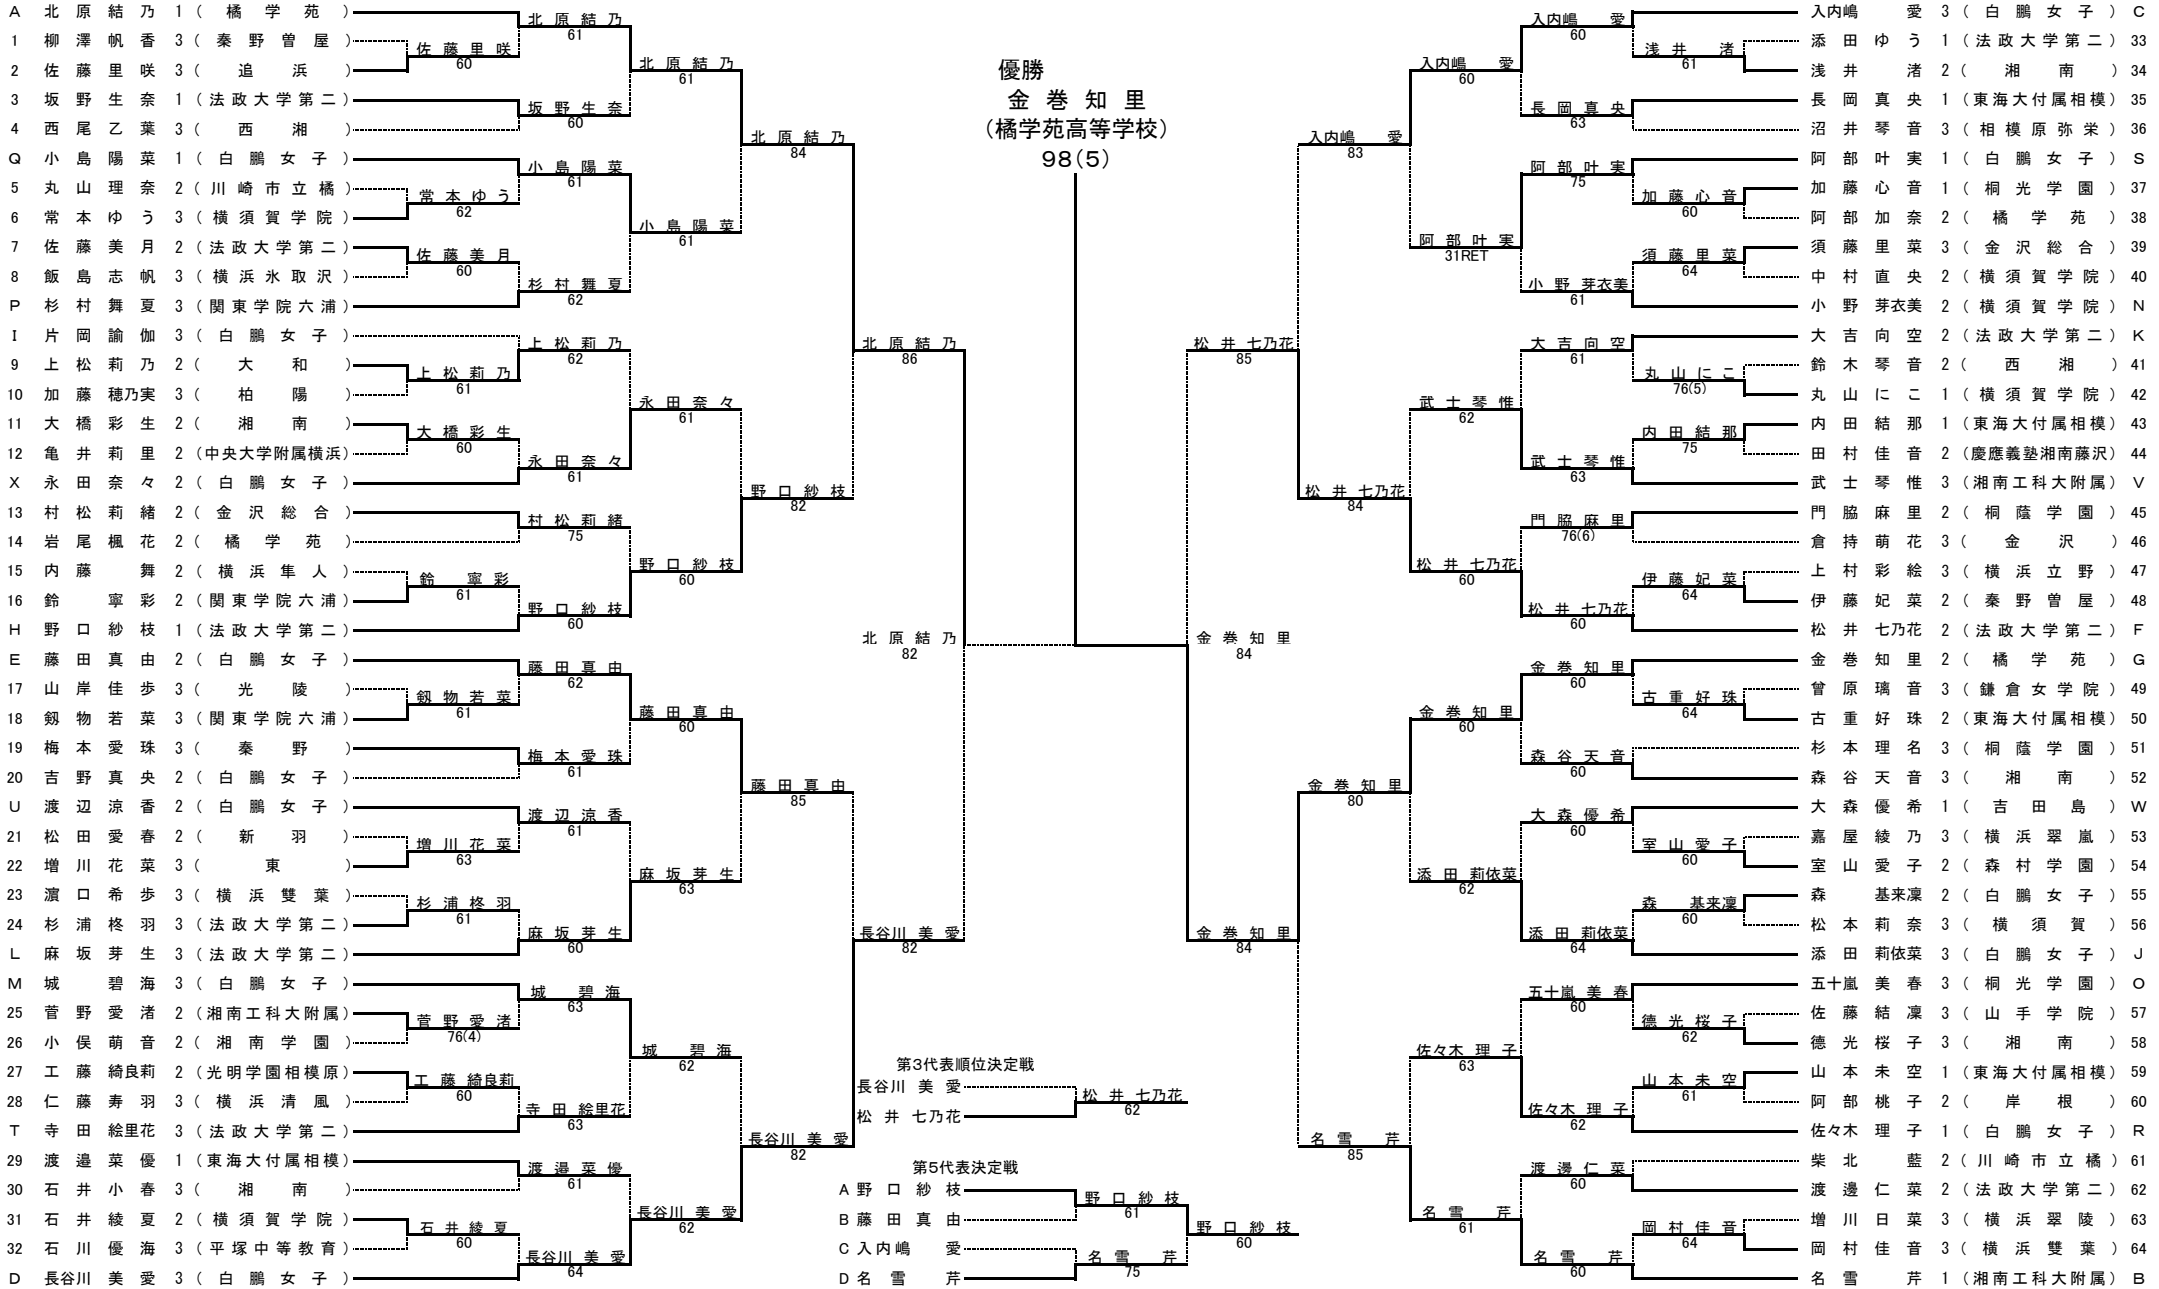

令和4(2022)年度 神奈川県高等学校テニス大会 兼 関東高等学校テニス大会県予選 女子シングルス本戦
 令和4(2022)年度 神奈川県高等学校総合体育大会テニス大会 兼 全国高等学校総合体育大会テニス大会県予選 女子シングルス本戦

シード順

- 1 北原結乃 2 名雪 芹 3 長谷川美愛 4 入内嶋 愛 5 松井七乃花 6 金巻知里 7 野口紗枝 8 藤田真由
- 9 大吉向空 10 片岡諭伽 11 添田莉依菜 12 麻坂芽生 13 城 碧海 14 五十嵐美春 15 杉村舞夏 16 小野芽衣美
- 17 寺田絵里花 18 永田奈々 19 大森優希 20 佐々木理子 21 武士琴惟 22 渡辺涼香 23 阿部叶実 24 小島陽菜