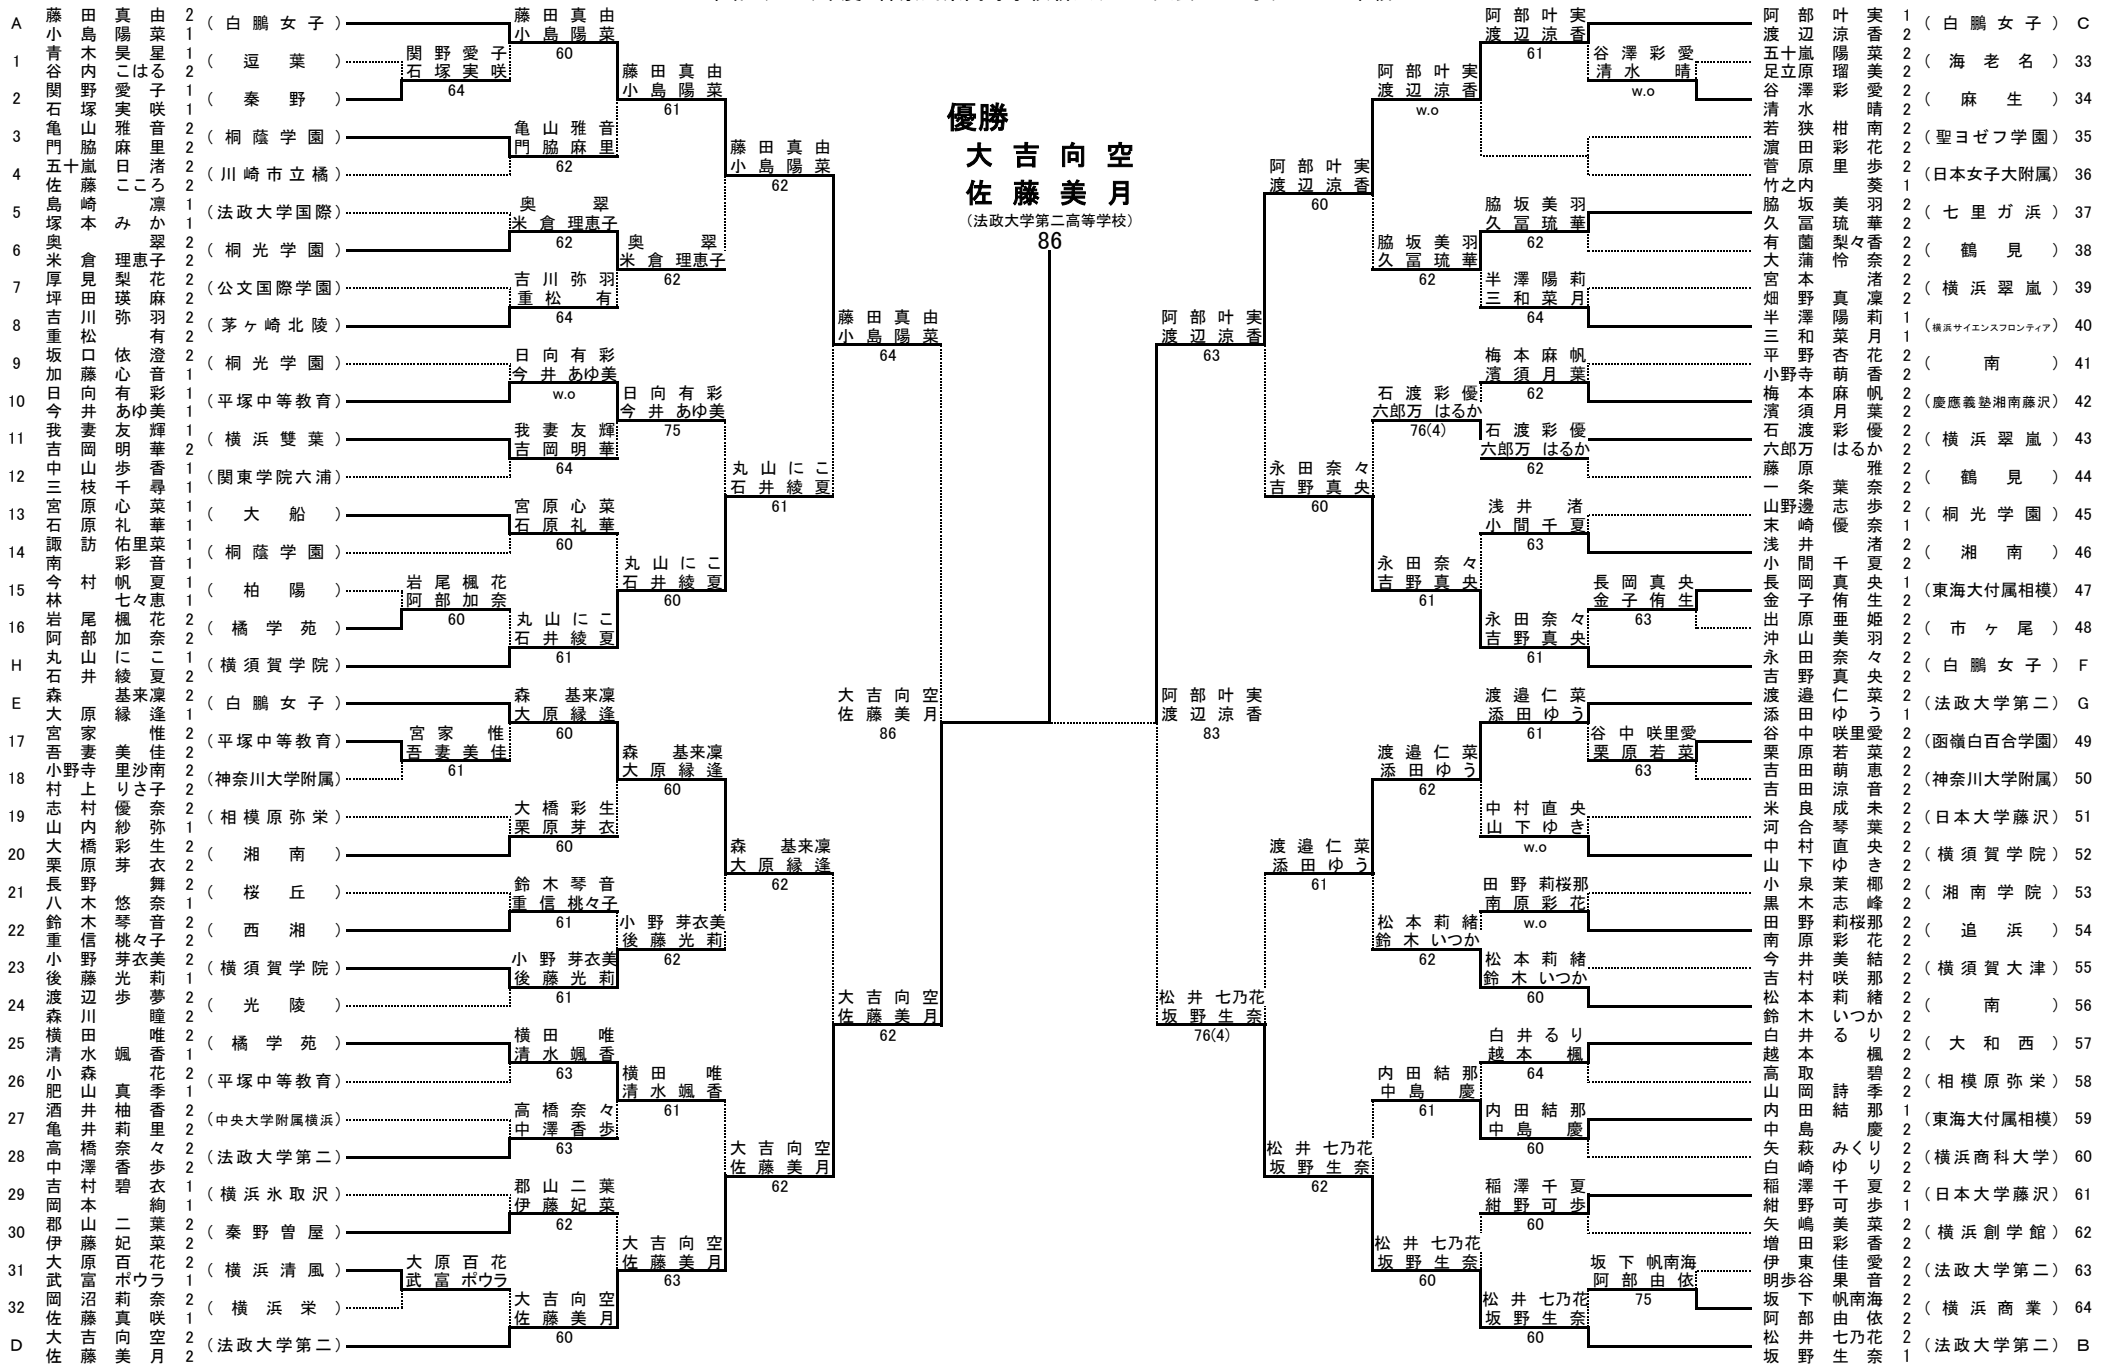

令和4(2022)年度 神奈川県高等学校新人テニス大会 女子ダブルス本戦

シード順

- 1 藤田真由・小島陽菜
- 2 松井七乃花・坂野生奈
- 3 阿部叶実・渡辺涼香
- 4 大吉向空・佐藤美月
- 5 永田奈々・吉野真央
- 6 森 基来凛・大原縁逢
- 7 丸山にこ・石井綾夏
- 8 渡邊仁菜・添田ゆう