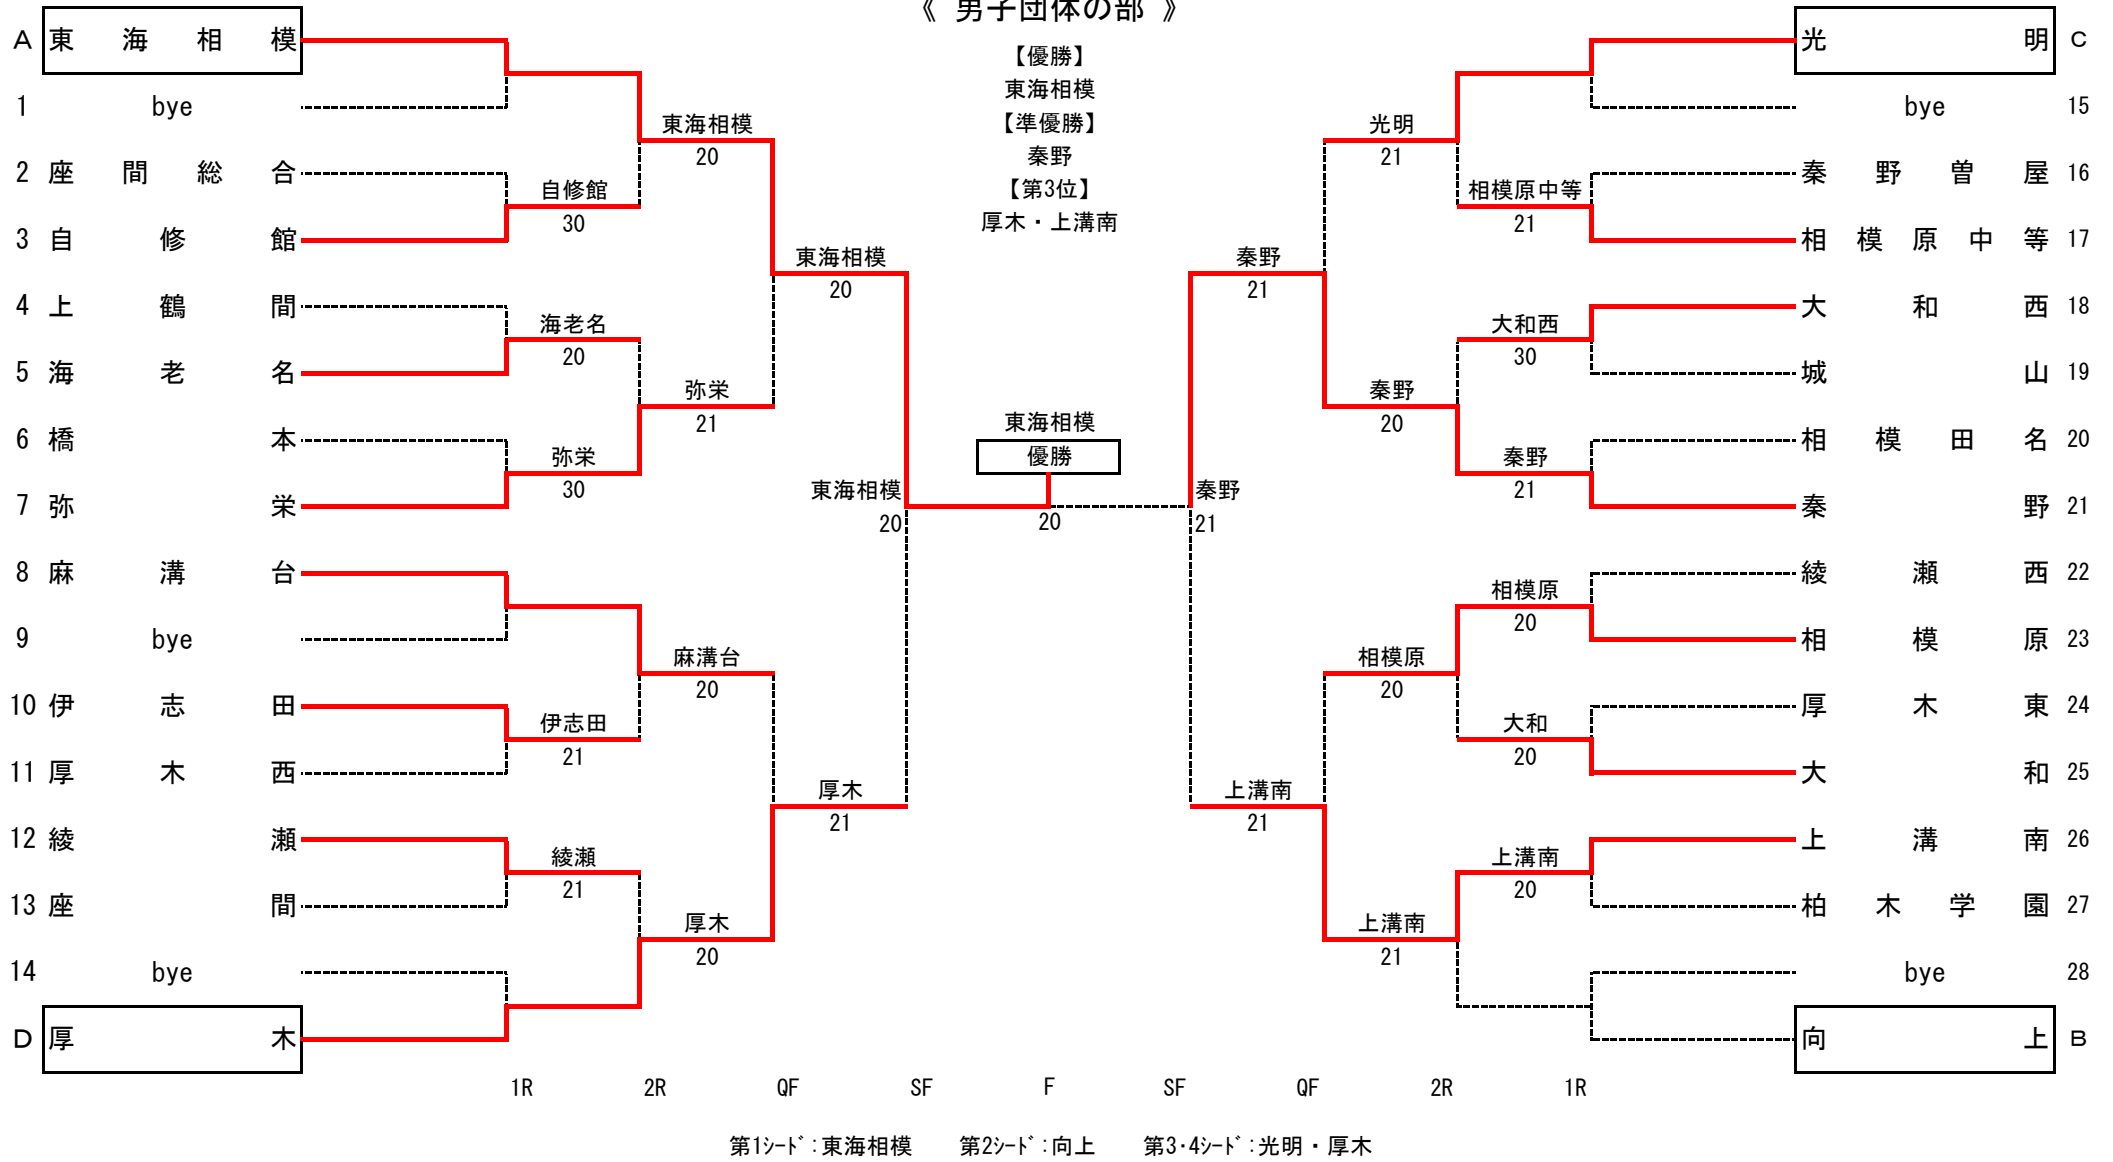

令和4年度 北相地区高等学校体育連盟 冬季テニス大会

《 男子団体の部 》

A 東海相模

1 bye

2 座間総合

3 自修館

4 上鶴間

5 海老名

6 橋本

7 弥栄

8 麻溝台

9 bye

10 伊志田

11 厚木西

12 綾瀬

13 座間