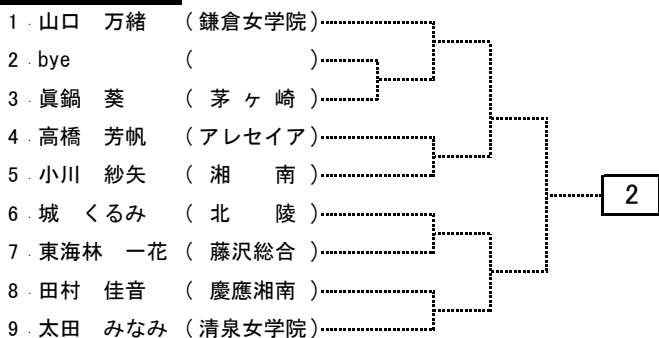

2022 湘南地区冬期テニス大会 女子シングルス No.1

1ブロック

5ブロック

2ブロック

6ブロック

3ブロック

7ブロック

4ブロック