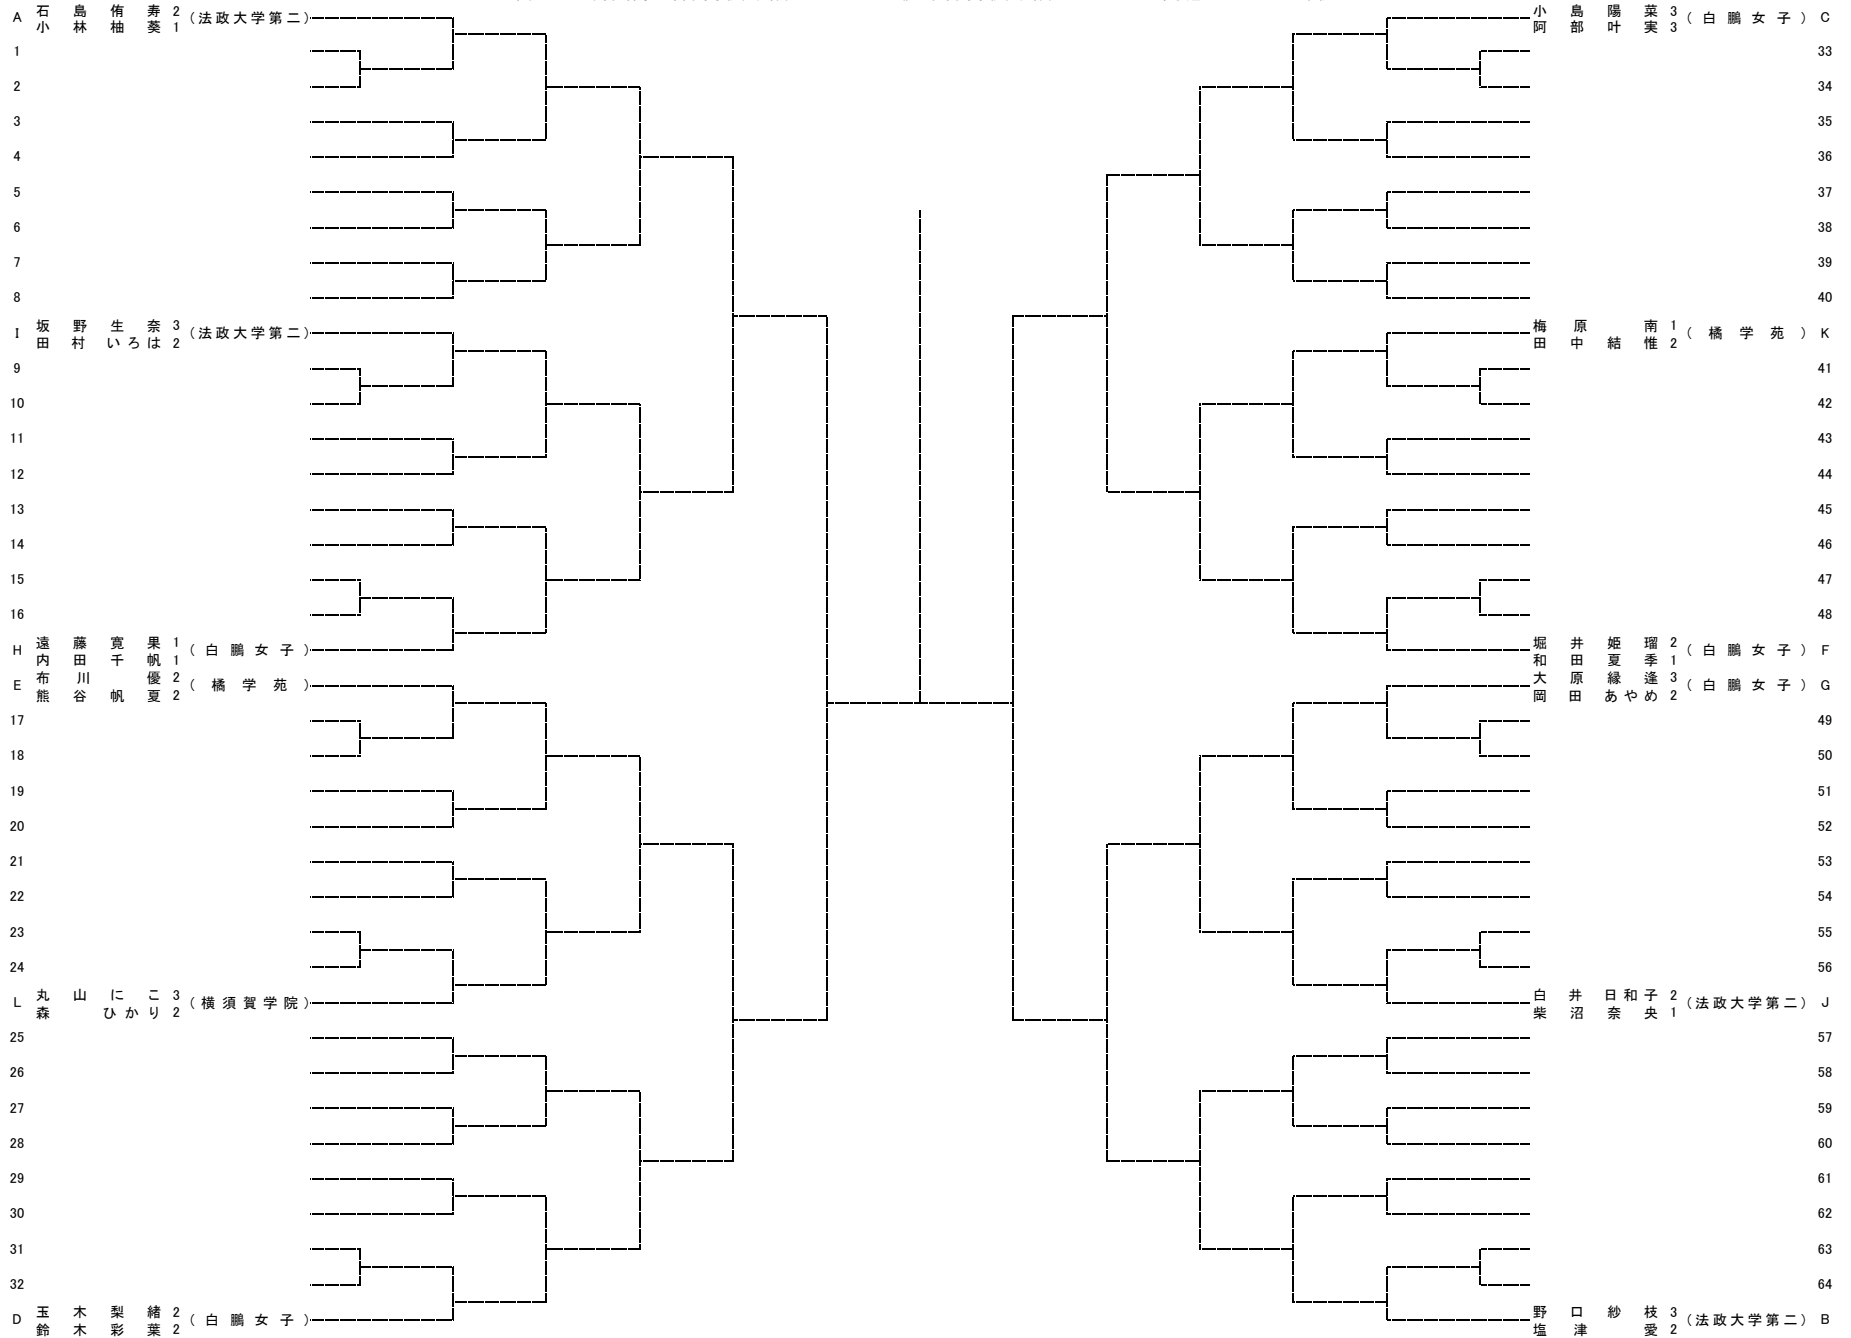

令和6(2024)年度 神奈川県高等学校テニス大会 兼 関東高等学校テニス大会県予選 女子ダブルス本戦  
 令和6(2024)年度 神奈川県高等学校総合体育大会テニス大会 兼 全国高等学校総合体育大会テニス大会県予選 女子ダブルス本戦

シード順

- 1 石島侑寿・小林柚葵 2 野口紗枝・塩津 愛 3 小島陽菜・阿部叶実 4 玉木梨緒・鈴木彩葉  
 5 大原緑逢・岡田あやめ 6 布川 優・熊谷帆夏 7 堀井姫瑠・和田夏季 8 遠藤寛果・内田千帆  
 9 白井日和子・柴沼奈央 10 坂野生奈・田村いろは 11 梅原 南・田中結惟 12 丸山にこ・森 ひかり