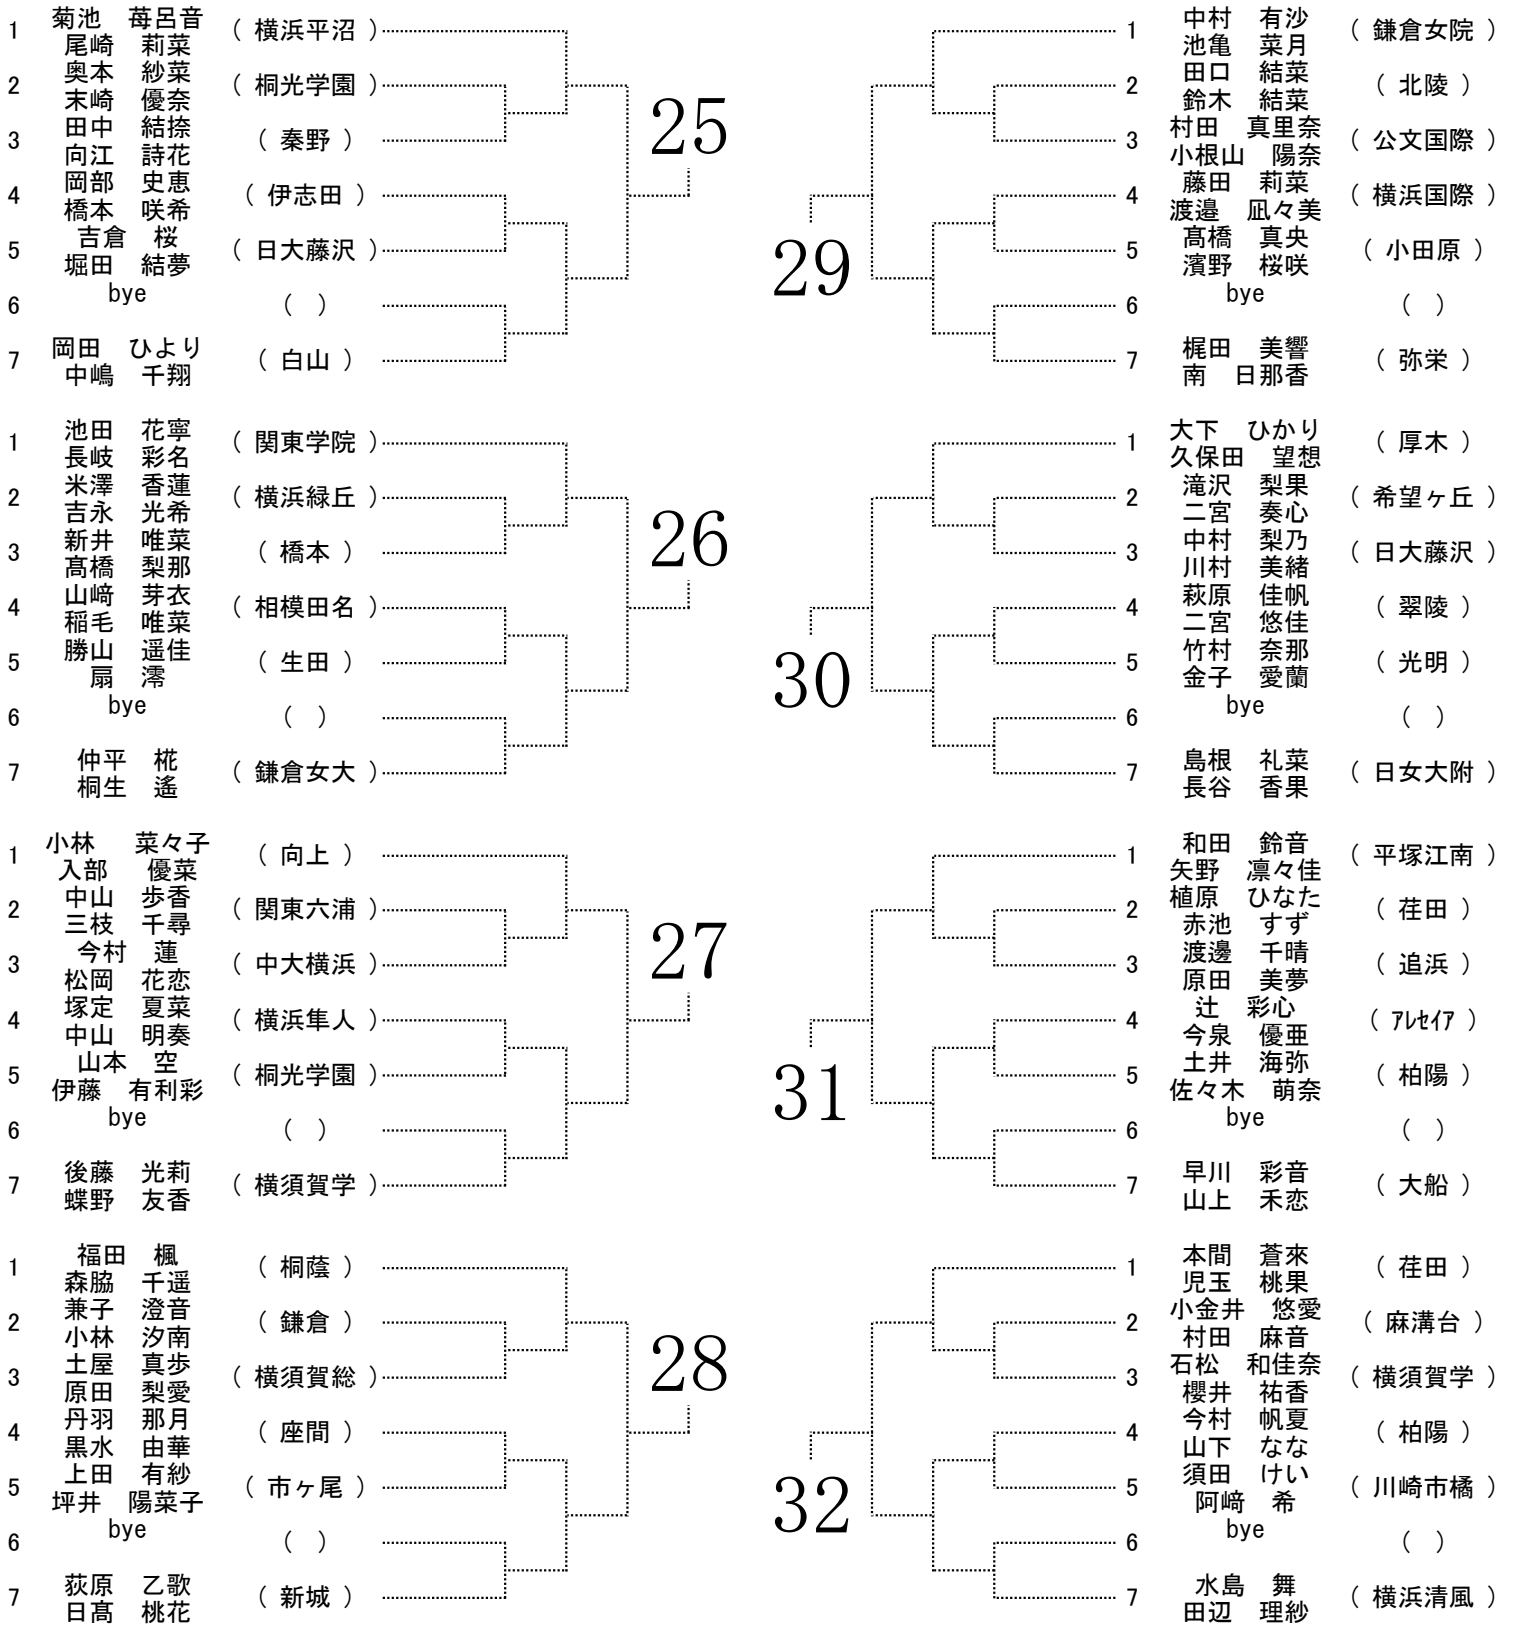

- [1] 期 日 個人の部 4月27日(土)～
団体の部 5月12日(日)～
[2] 時 間 午前9時開始(その他指定された時刻)
[3] 会 場 各市営コート、各学校コート
[4] 大会事務局 個人の部: 佐伯孝弘(茅ヶ崎北陵高校) 金子亮太(大井高校) 熊谷友寿(綾瀬西高校) 宮川貴仁(寒川高校)
団体の部: 剣持雅樹(相模原弥栄高校) 武田千裕(三浦初声高校) 都築健一郎(川崎市立橋高校)

令和6(2024)年度 神奈川県高等学校テニス大会 兼 関東高等学校テニス大会県予選 女子ダブルス本戦
 令和6(2024)年度 神奈川県高等学校総合体育大会テニス大会 兼 全国高等学校総合体育大会テニス大会県予選 女子ダブルス本戦

シード順

- 1 石島侑寿・小林柚葵 2 野口紗枝・塩津 愛 3 小島陽菜・阿部叶実 4 五木梨緒・鈴木彩葉
 5 大原縁逢・岡田あやめ 6 布川 優・熊谷帆夏 7 堀井姫瑠・和田夏季 8 遠藤寛果・内田千帆
 9 白井日和子・柴沼奈央 10 坂野生奈・田村いろは 11 梅原 南・田中結惟 12 丸山にこ・森 ひかり

女子シングルス予選

女子シングルス予選

女子シングルス予選

女子シングルス予選

女子シングルス予選

女子シングルス予選

女子シングルス予選

女子シングルス予選

女子ダブルス予選

女子ダブルス予選

女子ダブルス予選

女子ダブルス予選

女子ダブルス予選

女子ダブルス予選

女子ダブルス予選

女子ダブルス予選