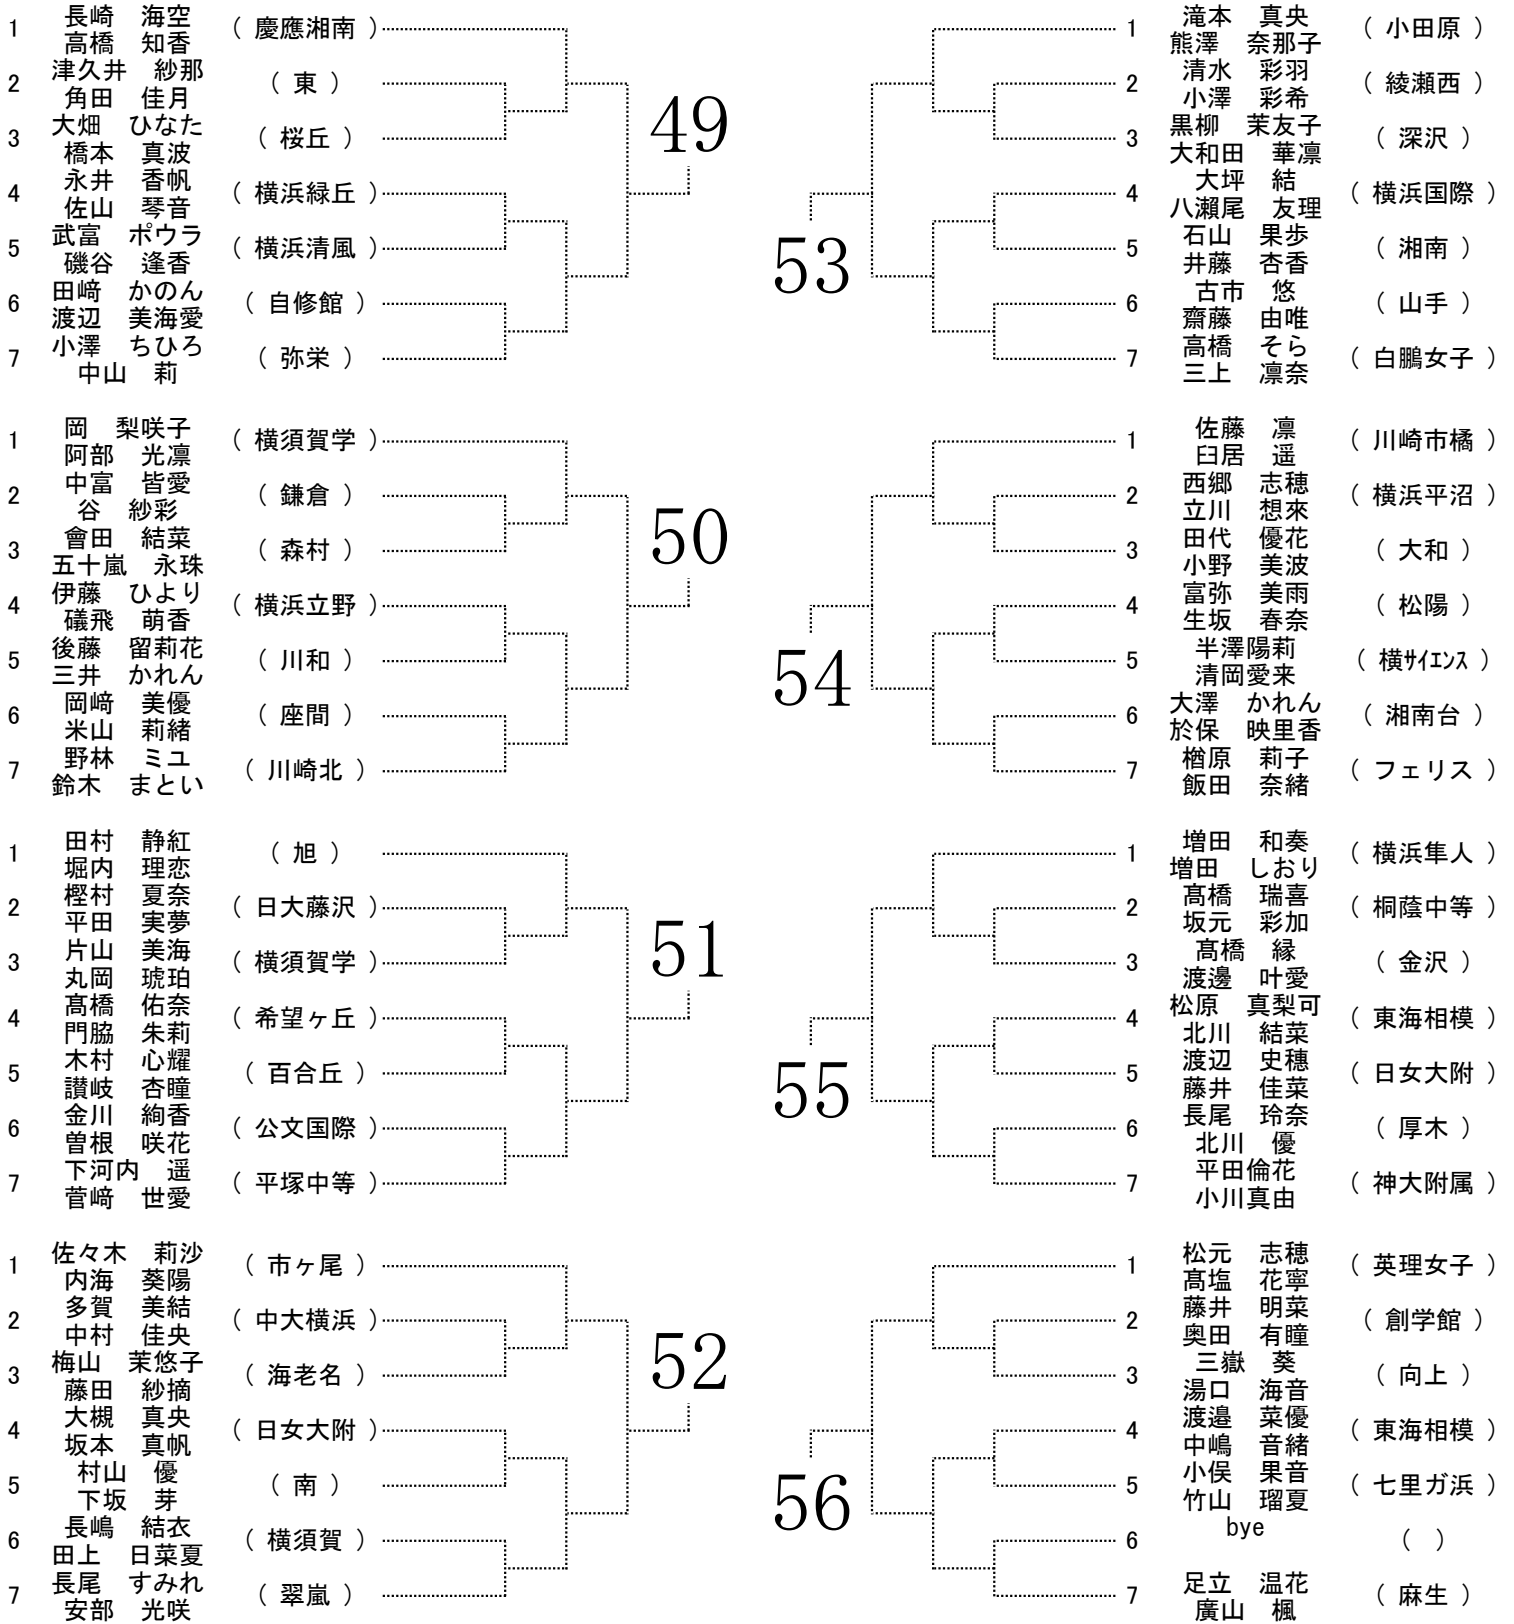

- [1] 期 日 個人の部 4月27日(土)～
団体の部 5月12日(日)～
[2] 時 間 午前9時開始(その他指定された時刻)
[3] 会 場 各市営コート、各学校コート
[4] 大会事務局 個人の部: 佐伯孝弘(茅ヶ崎北陵高校) 金子亮太(大井高校) 熊谷友寿(綾瀬西高校) 宮川貴仁(寒川高校)
団体の部: 剣持雅樹(相模原弥栄高校) 武田千裕(三浦初声高校) 都築健一郎(川崎市立橋高校)

令和6(2024)年度 神奈川県高等学校テニス大会 兼 関東高等学校テニス大会県予選 女子ダブルス本戦
 令和6(2024)年度 神奈川県高等学校総合体育大会テニス大会 兼 全国高等学校総合体育大会テニス大会県予選 女子ダブルス本戦

シード順

- 1 石島侑寿・小林柚葵 2 野口紗枝・塩津 愛 3 小島陽菜・阿部叶実 4 五木梨緒・鈴木彩葉
 5 大原縁逢・岡田あやめ 6 布川 優・熊谷帆夏 7 堀井姫瑠・和田夏季 8 遠藤寛果・内田千帆
 9 白井日和子・柴沼奈央 10 坂野生奈・田村いろは 11 梅原 南・田中結惟 12 丸山にこ・森 ひかり

女子シングルス予選

女子シングルス予選

女子シングルス予選

女子シングルス予選

女子シングルス予選

女子シングルス予選

女子シングルス予選

女子シングルス予選

女子ダブルス予選

女子ダブルス予選

女子ダブルス予選

女子ダブルス予選

女子ダブルス予選

女子ダブルス予選

女子ダブルス予選

女子ダブルス予選