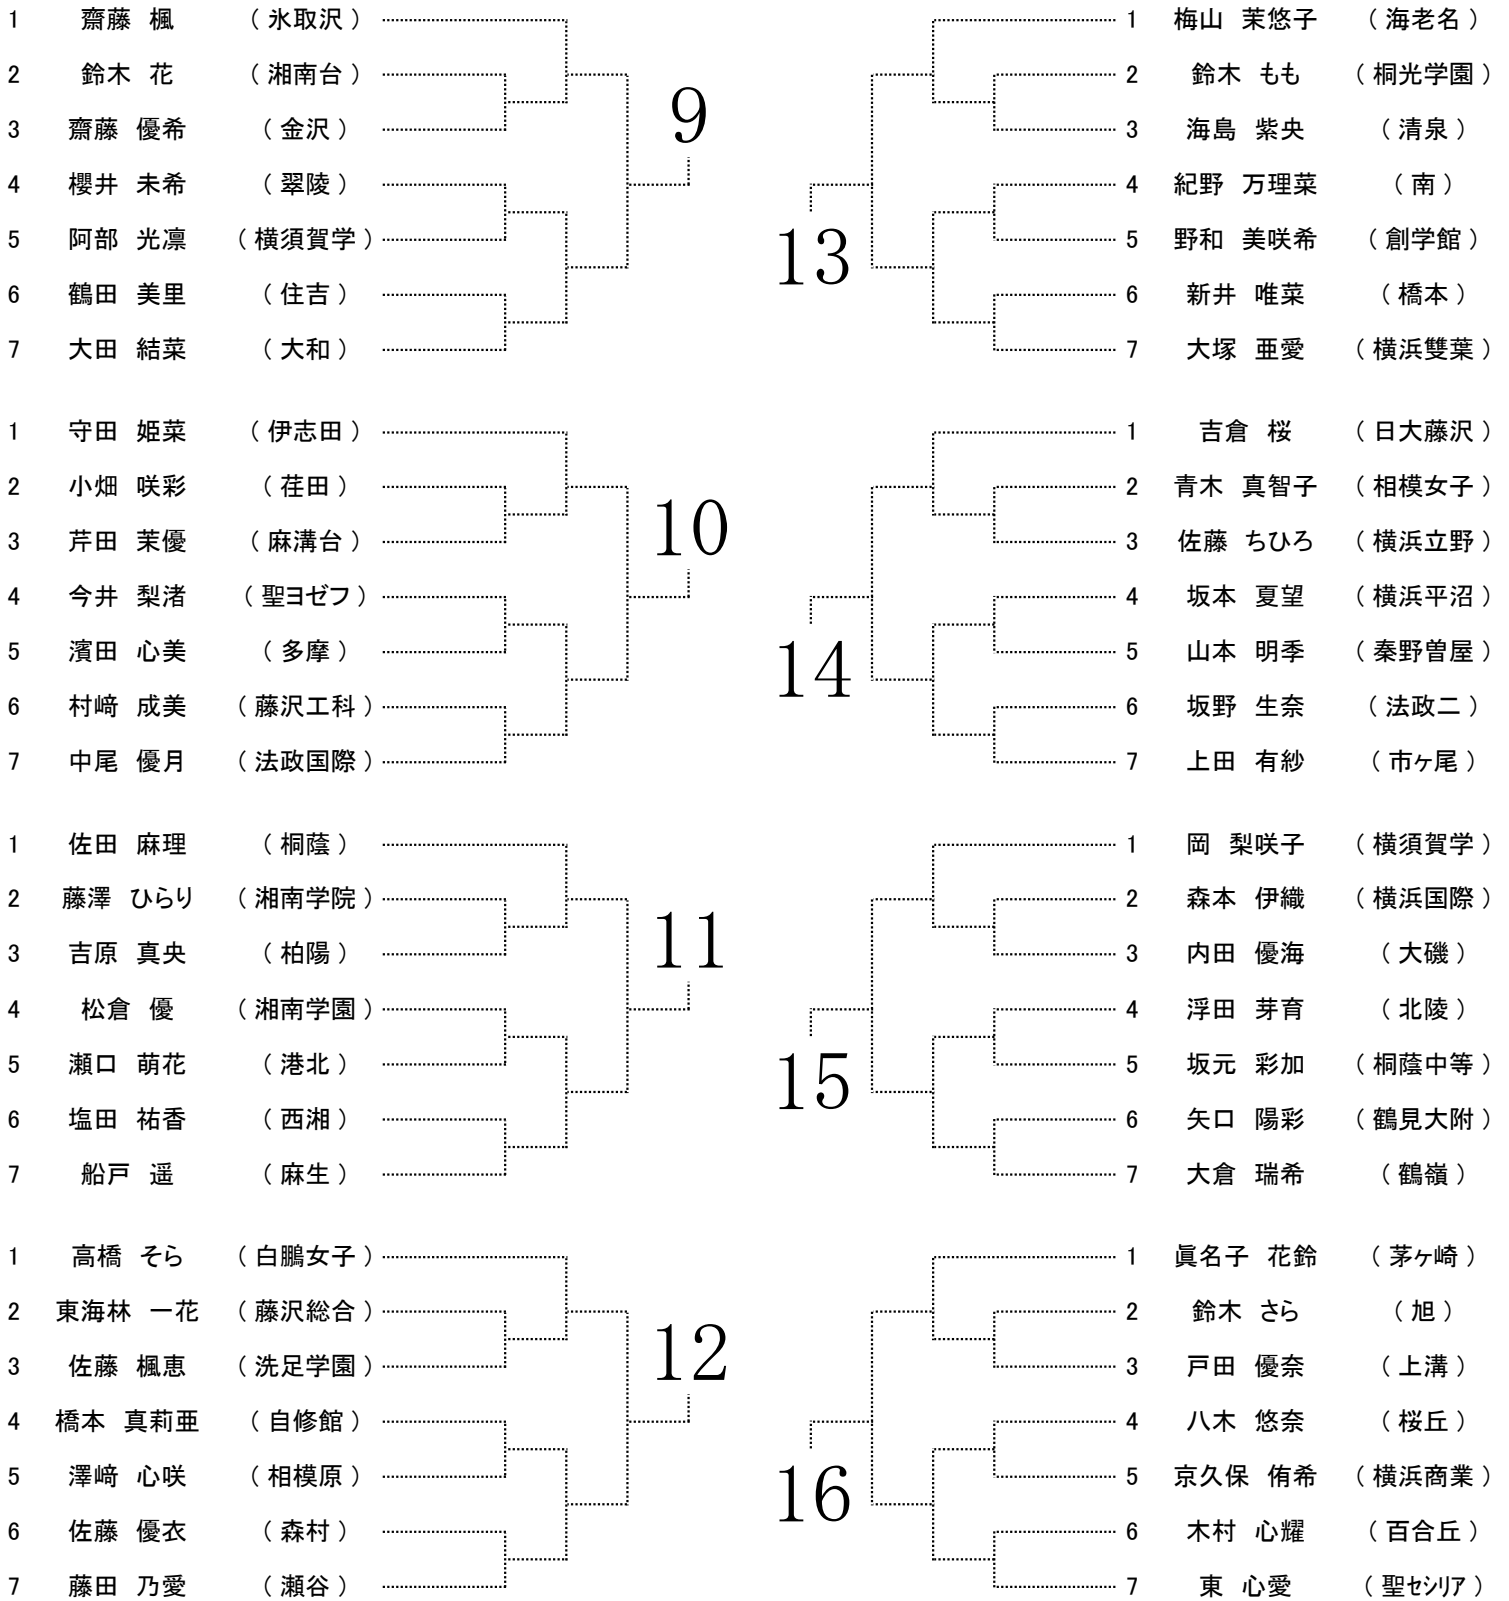

- [1] 期 日 個人の部 4月27日(土)～
団体の部 5月12日(日)～
[2] 時 間 午前9時開始(その他指定された時刻)
[3] 会 場 各市営コート、各学校コート
[4] 大会事務局 個人の部: 佐伯孝弘(茅ヶ崎北陵高校) 金子亮太(大井高校) 熊谷友寿(綾瀬西高校) 宮川貴仁(寒川高校)
団体の部: 剣持雅樹(相模原弥栄高校) 武田千裕(三浦初声高校) 都築健一郎(川崎市立橋高校)

令和6(2024)年度 神奈川県高等学校テニス大会 女子団体の部
 兼 関東高等学校テニス大会、全国高等学校総合体育大会テニス大会 神奈川県予選

令和6(2024)年度 神奈川県高等学校テニス大会 兼 関東高等学校テニス大会県予選 女子シングルス本戦
 令和6(2024)年度 神奈川県高等学校総合体育大会テニス大会 兼 全国高等学校総合体育大会テニス大会県予選 女子シングルス本戦

シード順

- 1 野口 紗枝 2 内藤 悠香 3 小林 柚葵 4 布川 優 5 玉木 梨緒 6 石島 侑寿 7 山本 未空 8 小島 陽菜
 9 鈴木 彩葉 10 内田 結那 11 大森 優希 12 熊谷 帆夏 13 白井 日和子 14 遠藤 寛果 15 岩尾 凜 16 内田 千帆
 17 柴沼 奈央 18 大原 緑逢 19 丸山 にこ 20 渡邊 菜優 21 和田 夏季 22 梅原 南 23 井出 璃々菜 24 岡田 あやめ

令和6(2024)年度 神奈川県高等学校テニス大会 兼 関東高等学校テニス大会県予選 女子ダブルス本戦
 令和6(2024)年度 神奈川県高等学校総合体育大会テニス大会 兼 全国高等学校総合体育大会テニス大会県予選 女子ダブルス本戦

シード順

- 1 石島侑寿・小林柚葵 2 野口紗枝・塩津 愛 3 小島陽菜・阿部叶実 4 五木梨緒・鈴木彩葉
 5 大原縁逢・岡田あやめ 6 布川 優・熊谷帆夏 7 堀井姫瑠・和田夏季 8 遠藤寛果・内田千帆
 9 白井日和子・柴沼奈央 10 坂野生奈・田村いろは 11 梅原 南・田中結惟 12 丸山にこ・森 ひかり

女子シングルス予選

女子シングルス予選

女子シングルス予選

女子シングルス予選

女子シングルス予選

女子シングルス予選

女子シングルス予選

女子シングルス予選