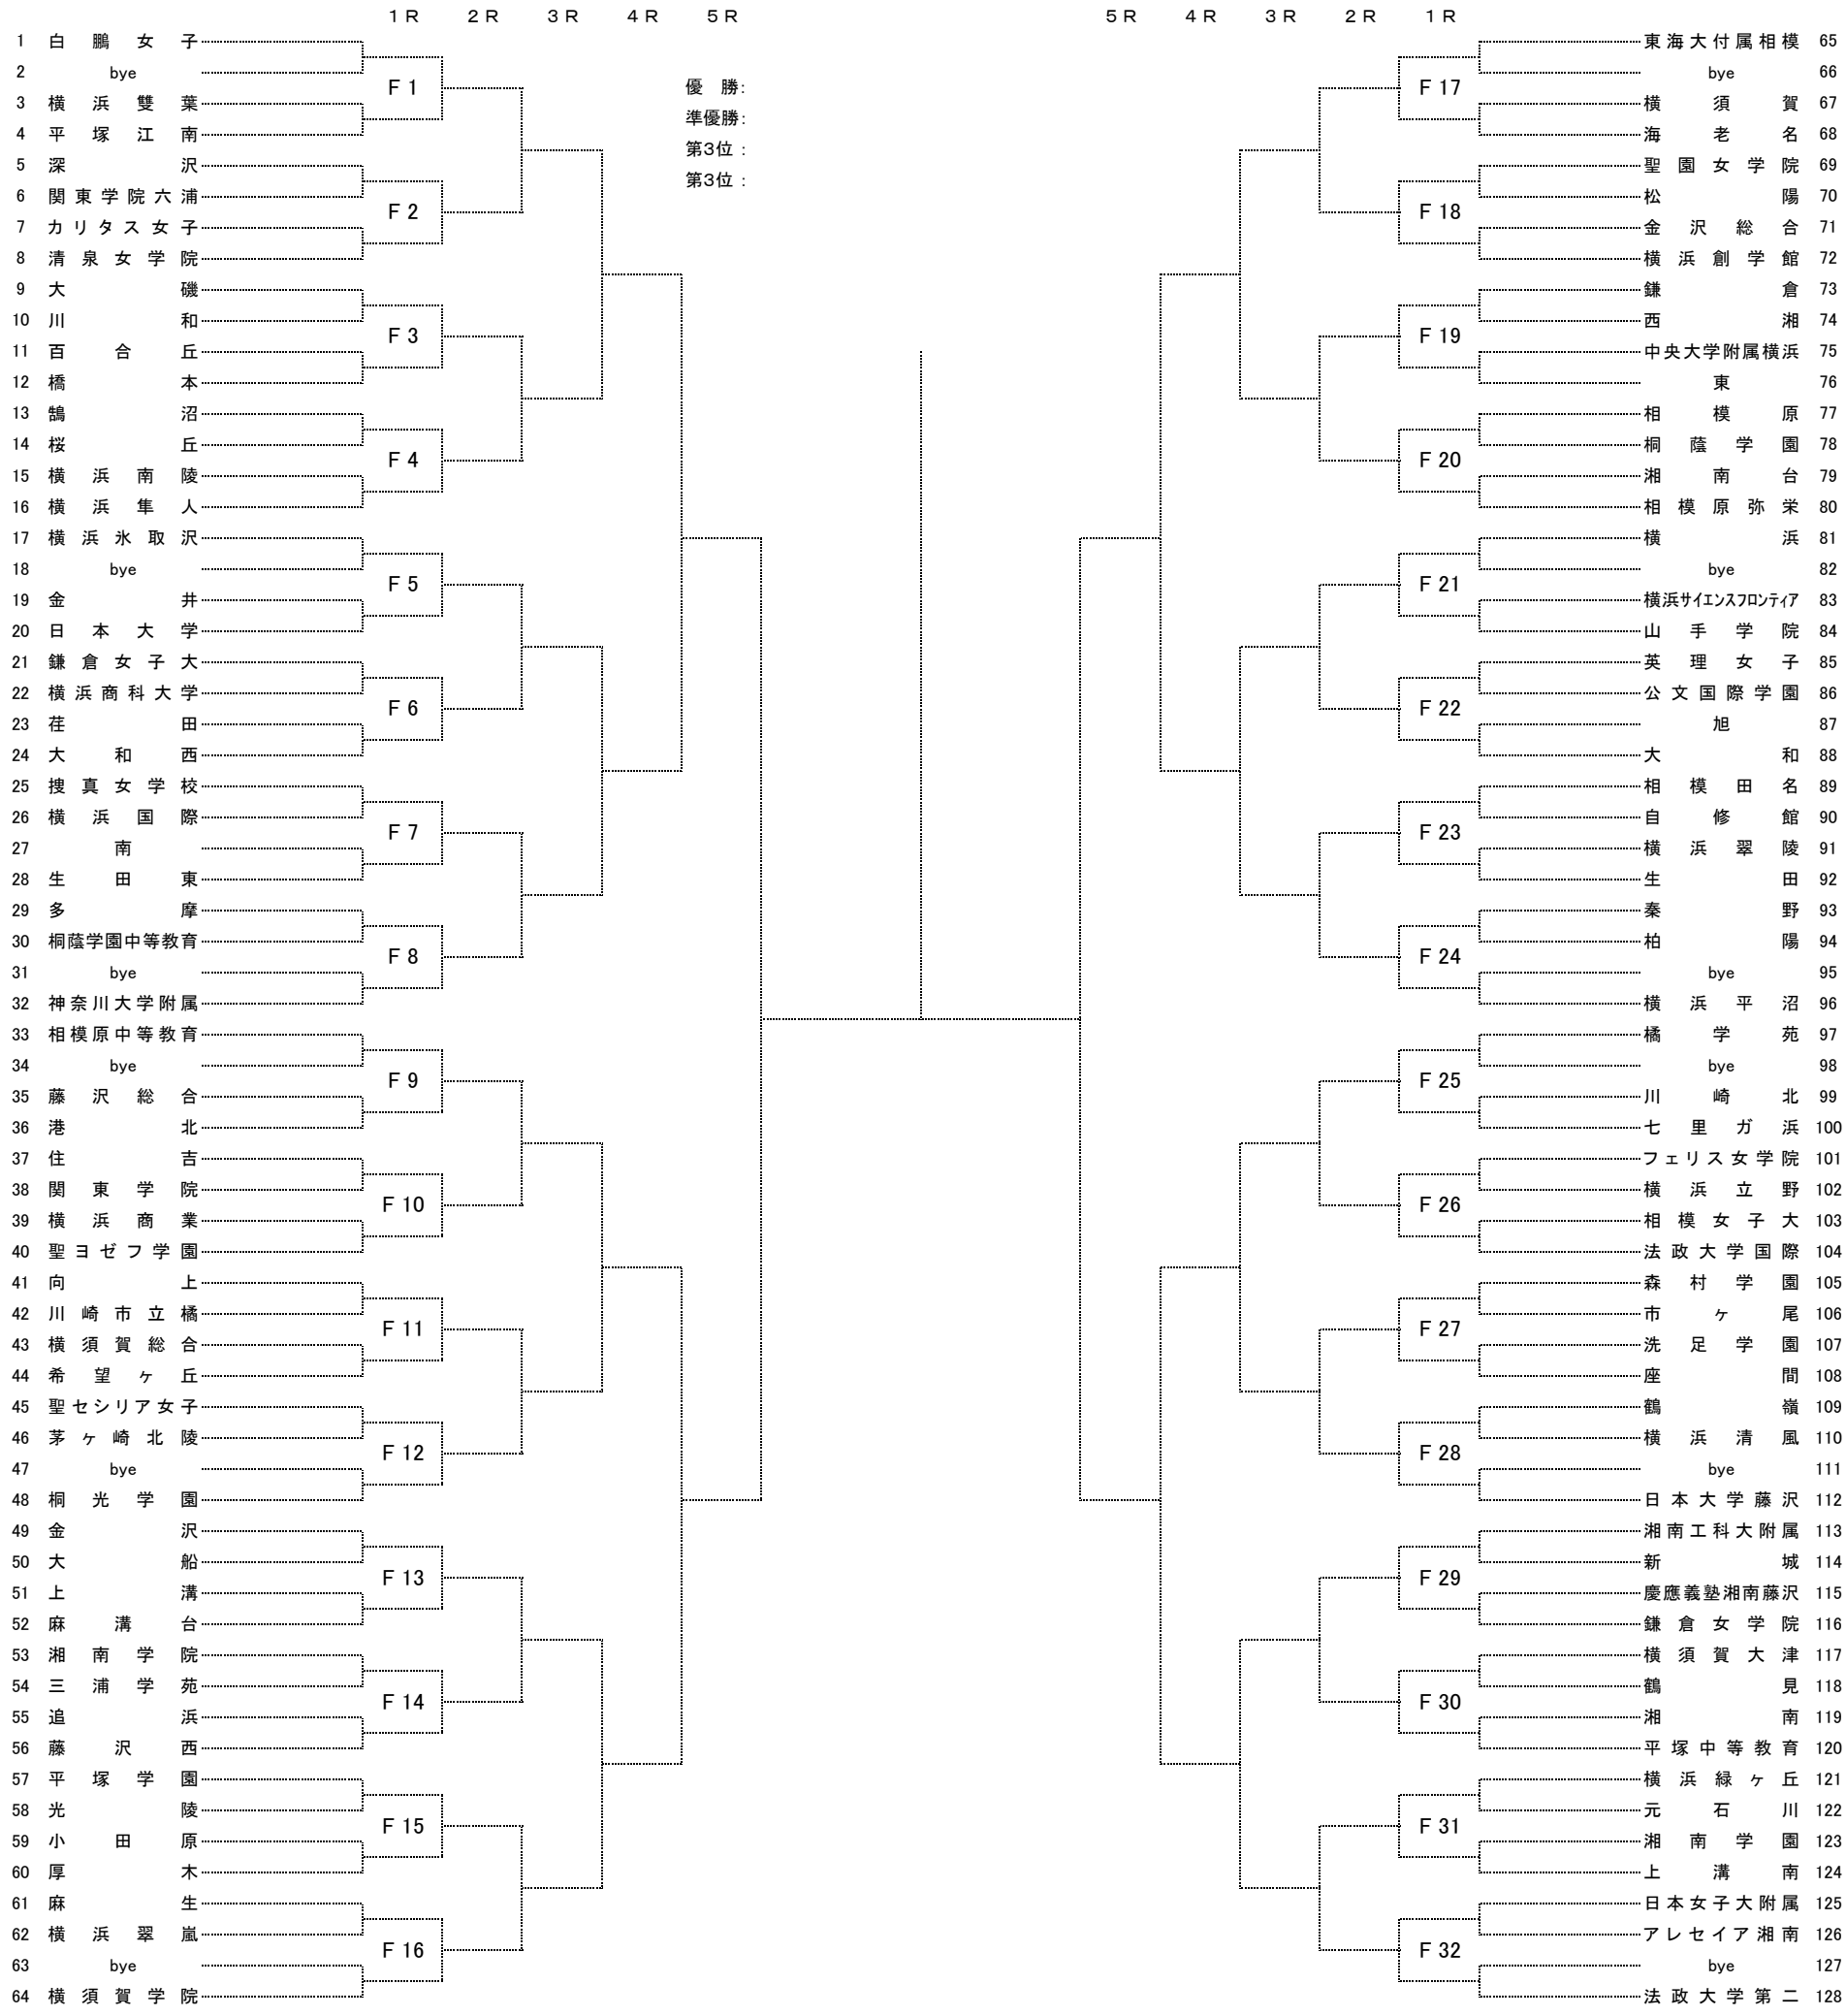

令和6(2024)年度 神奈川県高等学校テニス大会 女子団体の部
兼 関東高等学校テニス大会、全国高等学校総合体育大会テニス大会 神奈川県予選