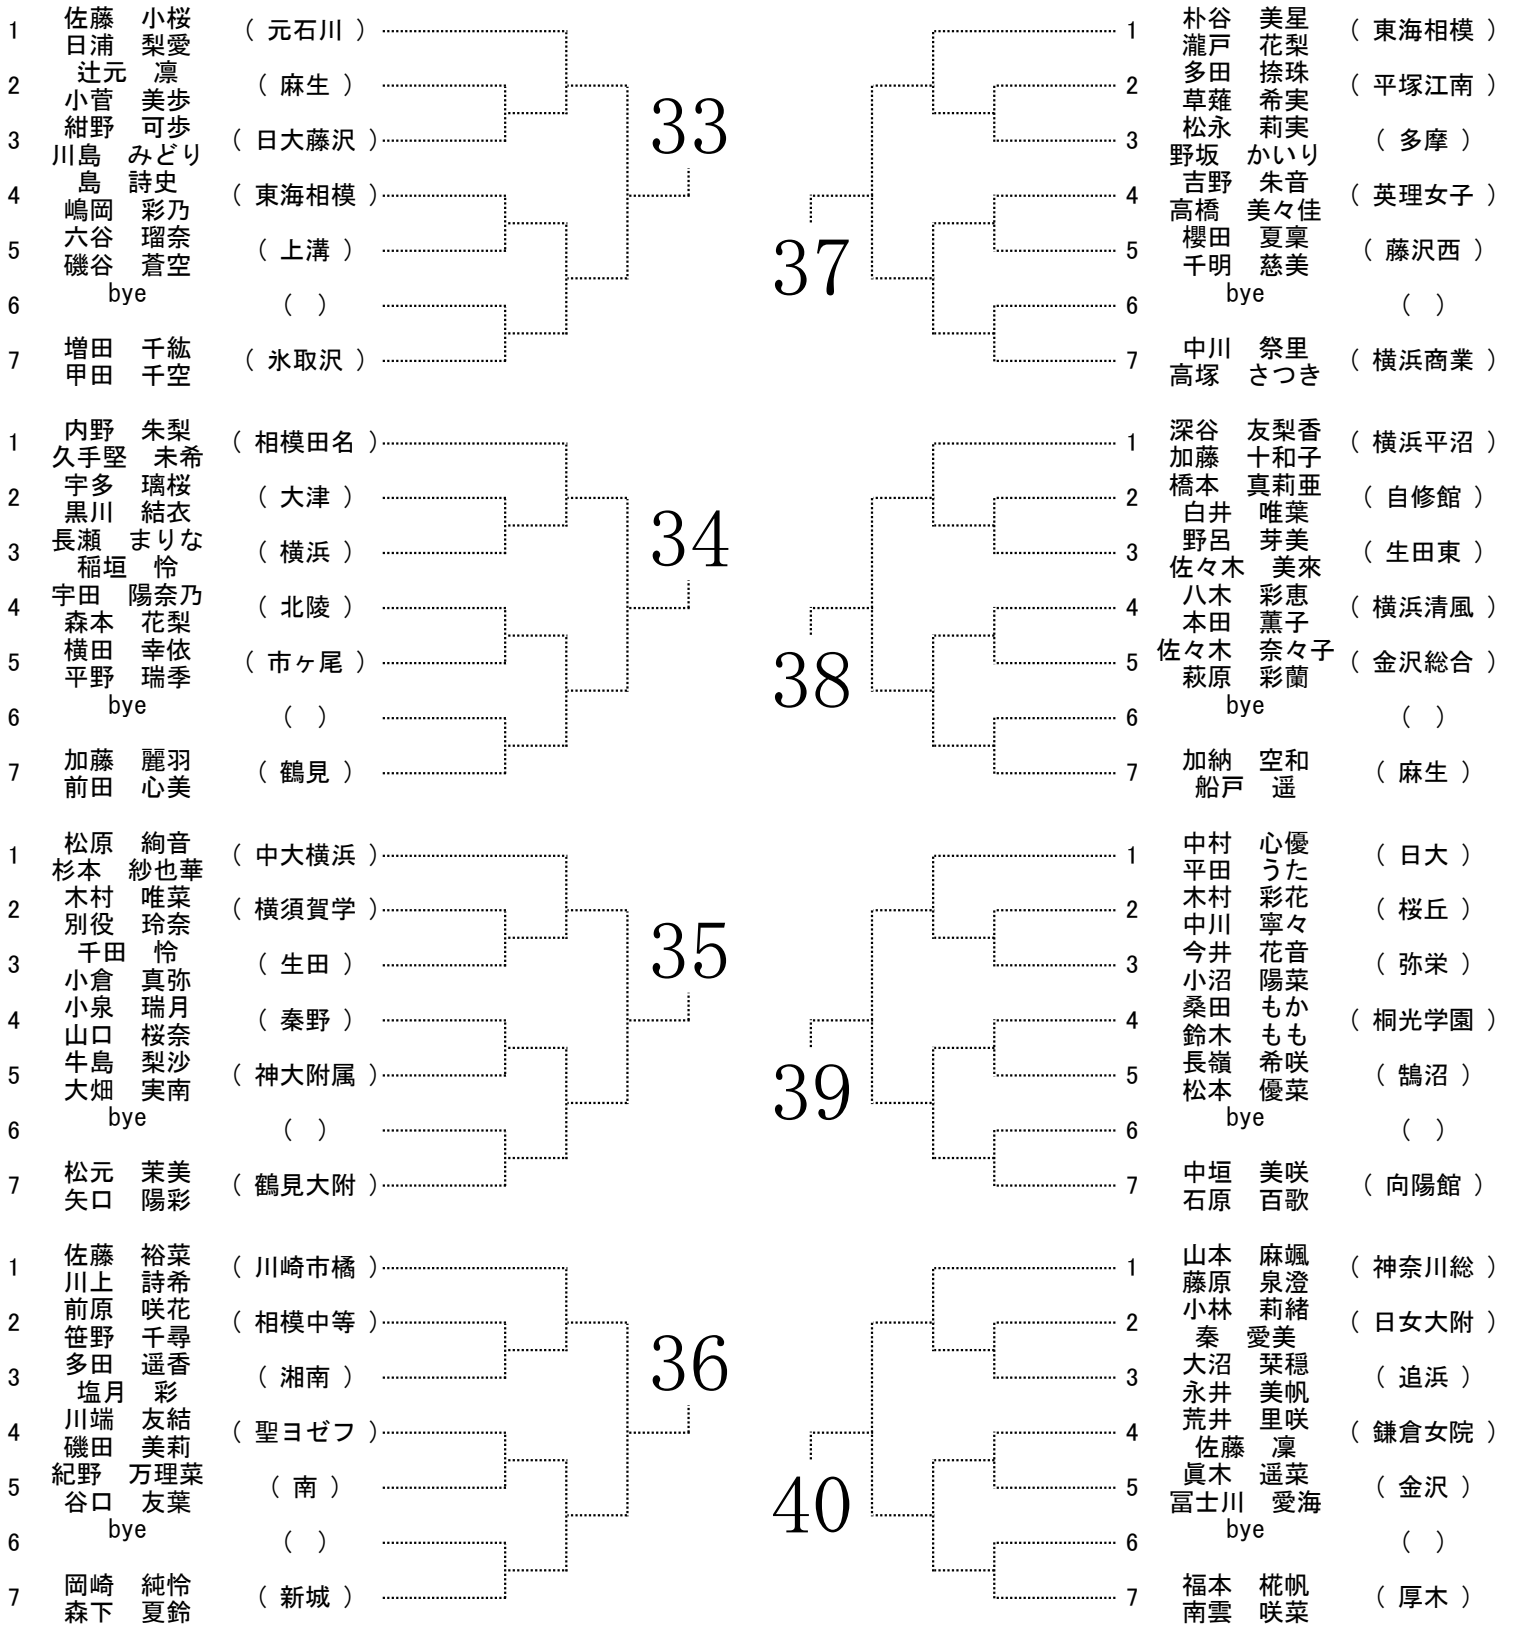

- [1] 期 日 個人の部 4月27日(土)～
団体の部 5月12日(日)～
[2] 時 間 午前9時開始(その他指定された時刻)
[3] 会 場 各市営コート、各学校コート
[4] 大会事務局 個人の部: 佐伯孝弘(茅ヶ崎北陵高校) 金子亮太(大井高校) 熊谷友寿(綾瀬西高校) 宮川貴仁(寒川高校)
団体の部: 剣持雅樹(相模原弥栄高校) 武田千裕(三浦初声高校) 都築健一郎(川崎市立橋高校)

令和6(2024)年度 神奈川県高等学校テニス大会 兼 関東高等学校テニス大会県予選 女子ダブルス本戦
 令和6(2024)年度 神奈川県高等学校総合体育大会テニス大会 兼 全国高等学校総合体育大会テニス大会県予選 女子ダブルス本戦

シード順

- 1 石島侑寿・小林柚葵 2 野口紗枝・塩津 愛 3 小島陽菜・阿部叶実 4 五木梨緒・鈴木彩葉
 5 大原縁逢・岡田あやめ 6 布川 優・熊谷帆夏 7 堀井姫瑠・和田夏季 8 遠藤寛果・内田千帆
 9 白井日和子・柴沼奈央 10 坂野生奈・田村いろは 11 梅原 南・田中結惟 12 丸山にこ・森 ひかり

女子シングルス予選

女子シングルス予選

女子シングルス予選

女子シングルス予選

女子シングルス予選

女子シングルス予選

女子シングルス予選

女子シングルス予選

女子ダブルス予選

女子ダブルス予選

女子ダブルス予選

女子ダブルス予選

女子ダブルス予選

女子ダブルス予選

女子ダブルス予選

女子ダブルス予選