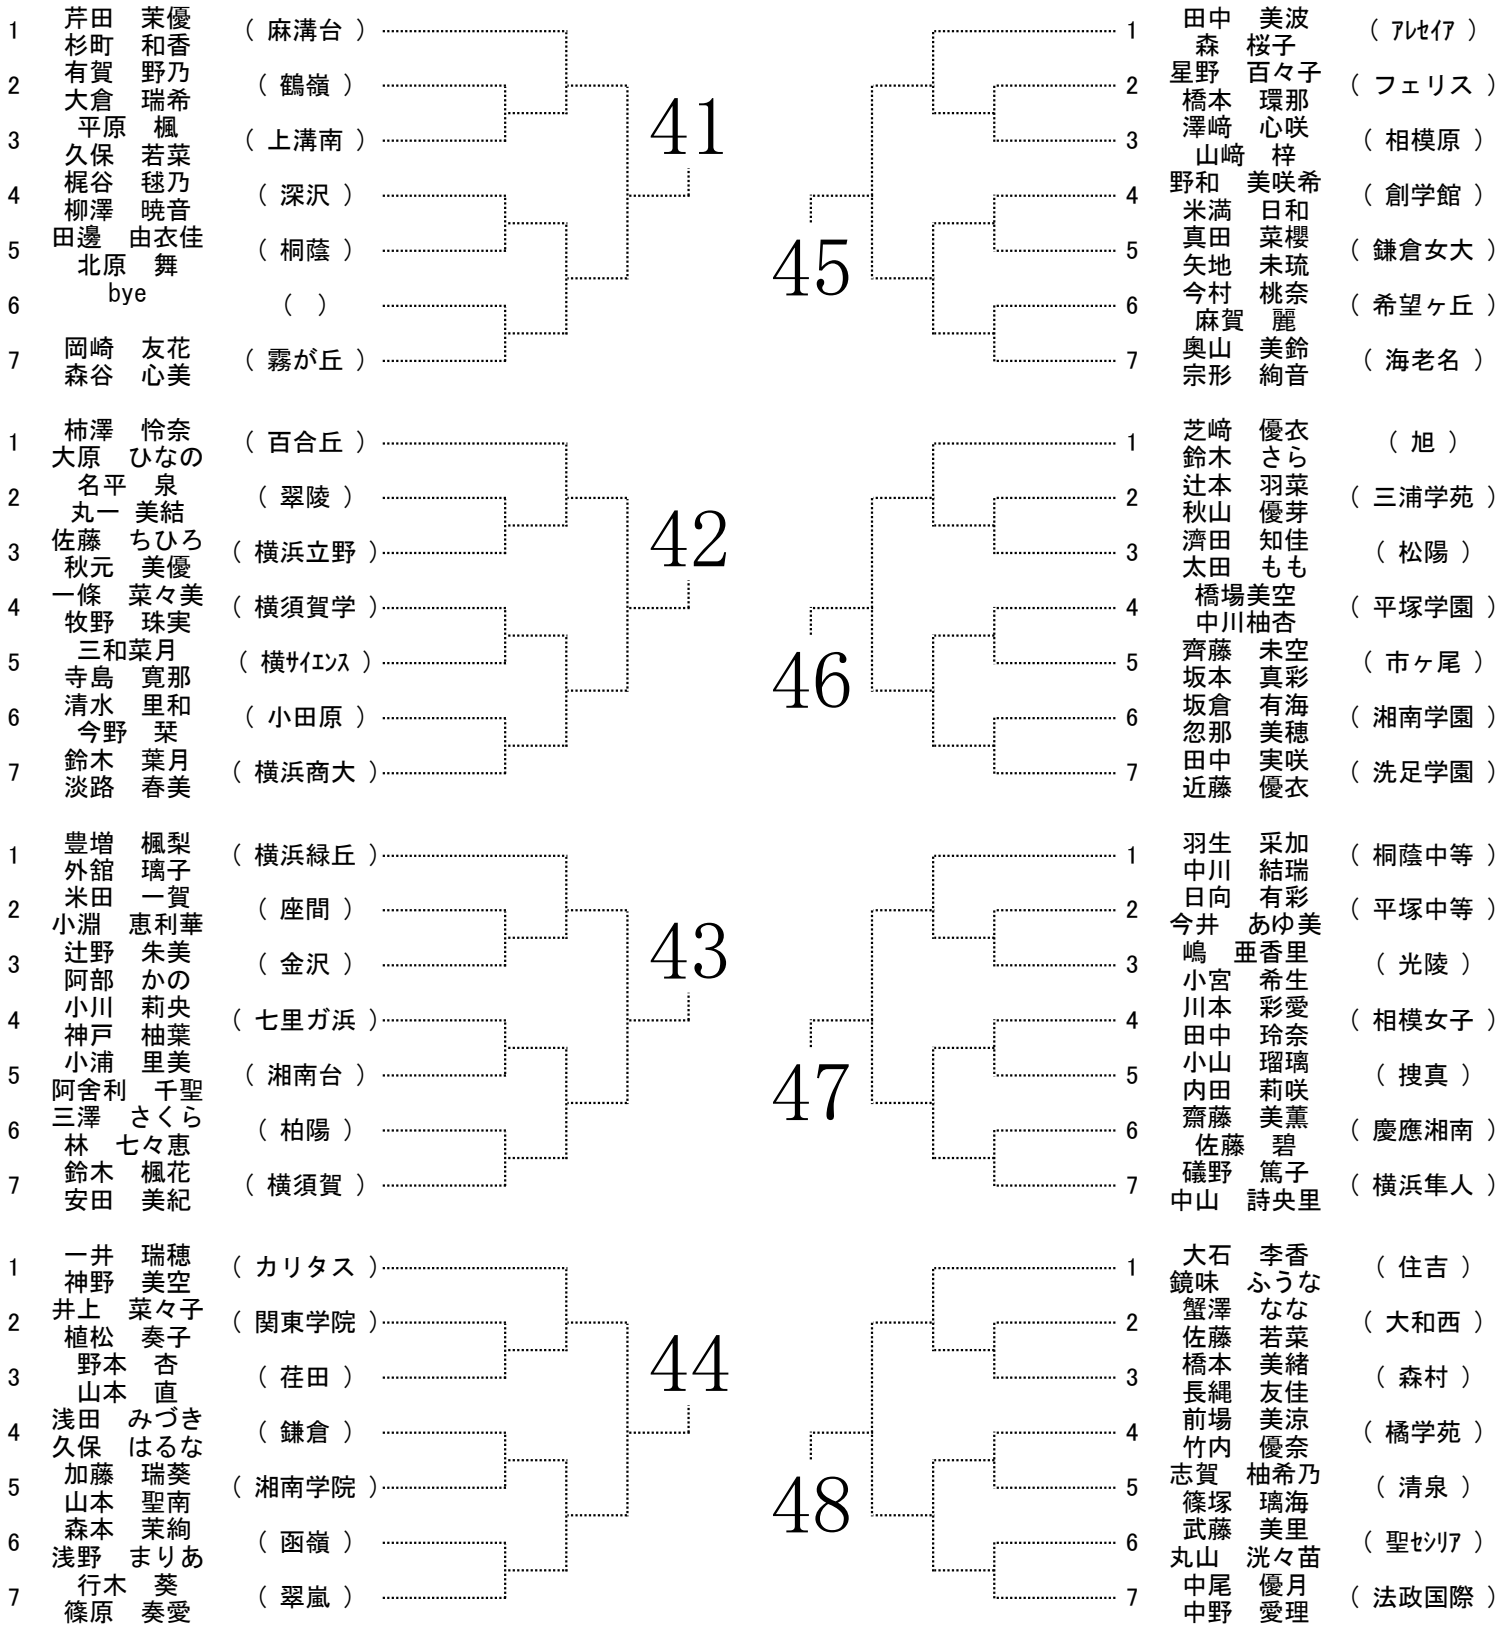

- [1] 期 日 個人の部 4月27日(土)～
団体の部 5月12日(日)～
[2] 時 間 午前9時開始(その他指定された時刻)
[3] 会 場 各市営コート、各学校コート
[4] 大会事務局 個人の部: 佐伯孝弘(茅ヶ崎北陵高校) 金子亮太(大井高校) 熊谷友寿(綾瀬西高校) 宮川貴仁(寒川高校)
団体の部: 剣持雅樹(相模原弥栄高校) 武田千裕(三浦初声高校) 都築健一郎(川崎市立橋高校)

令和6(2024)年度 神奈川県高等学校テニス大会 兼 関東高等学校テニス大会県予選 女子ダブルス本戦
 令和6(2024)年度 神奈川県高等学校総合体育大会テニス大会 兼 全国高等学校総合体育大会テニス大会県予選 女子ダブルス本戦

シード順

- 1 石島侑寿・小林柚葵 2 野口紗枝・塩津 愛 3 小島陽菜・阿部叶実 4 五木梨緒・鈴木彩葉
 5 大原縁逢・岡田あやめ 6 布川 優・熊谷帆夏 7 堀井姫瑠・和田夏季 8 遠藤寛果・内田千帆
 9 白井日和子・柴沼奈央 10 坂野生奈・田村いろは 11 梅原 南・田中結惟 12 丸山にこ・森 ひかり

女子シングルス予選

女子シングルス予選

女子シングルス予選

女子シングルス予選

女子シングルス予選

女子シングルス予選

女子シングルス予選

女子シングルス予選

女子ダブルス予選

女子ダブルス予選

女子ダブルス予選

女子ダブルス予選

女子ダブルス予選

女子ダブルス予選

女子ダブルス予選

女子ダブルス予選