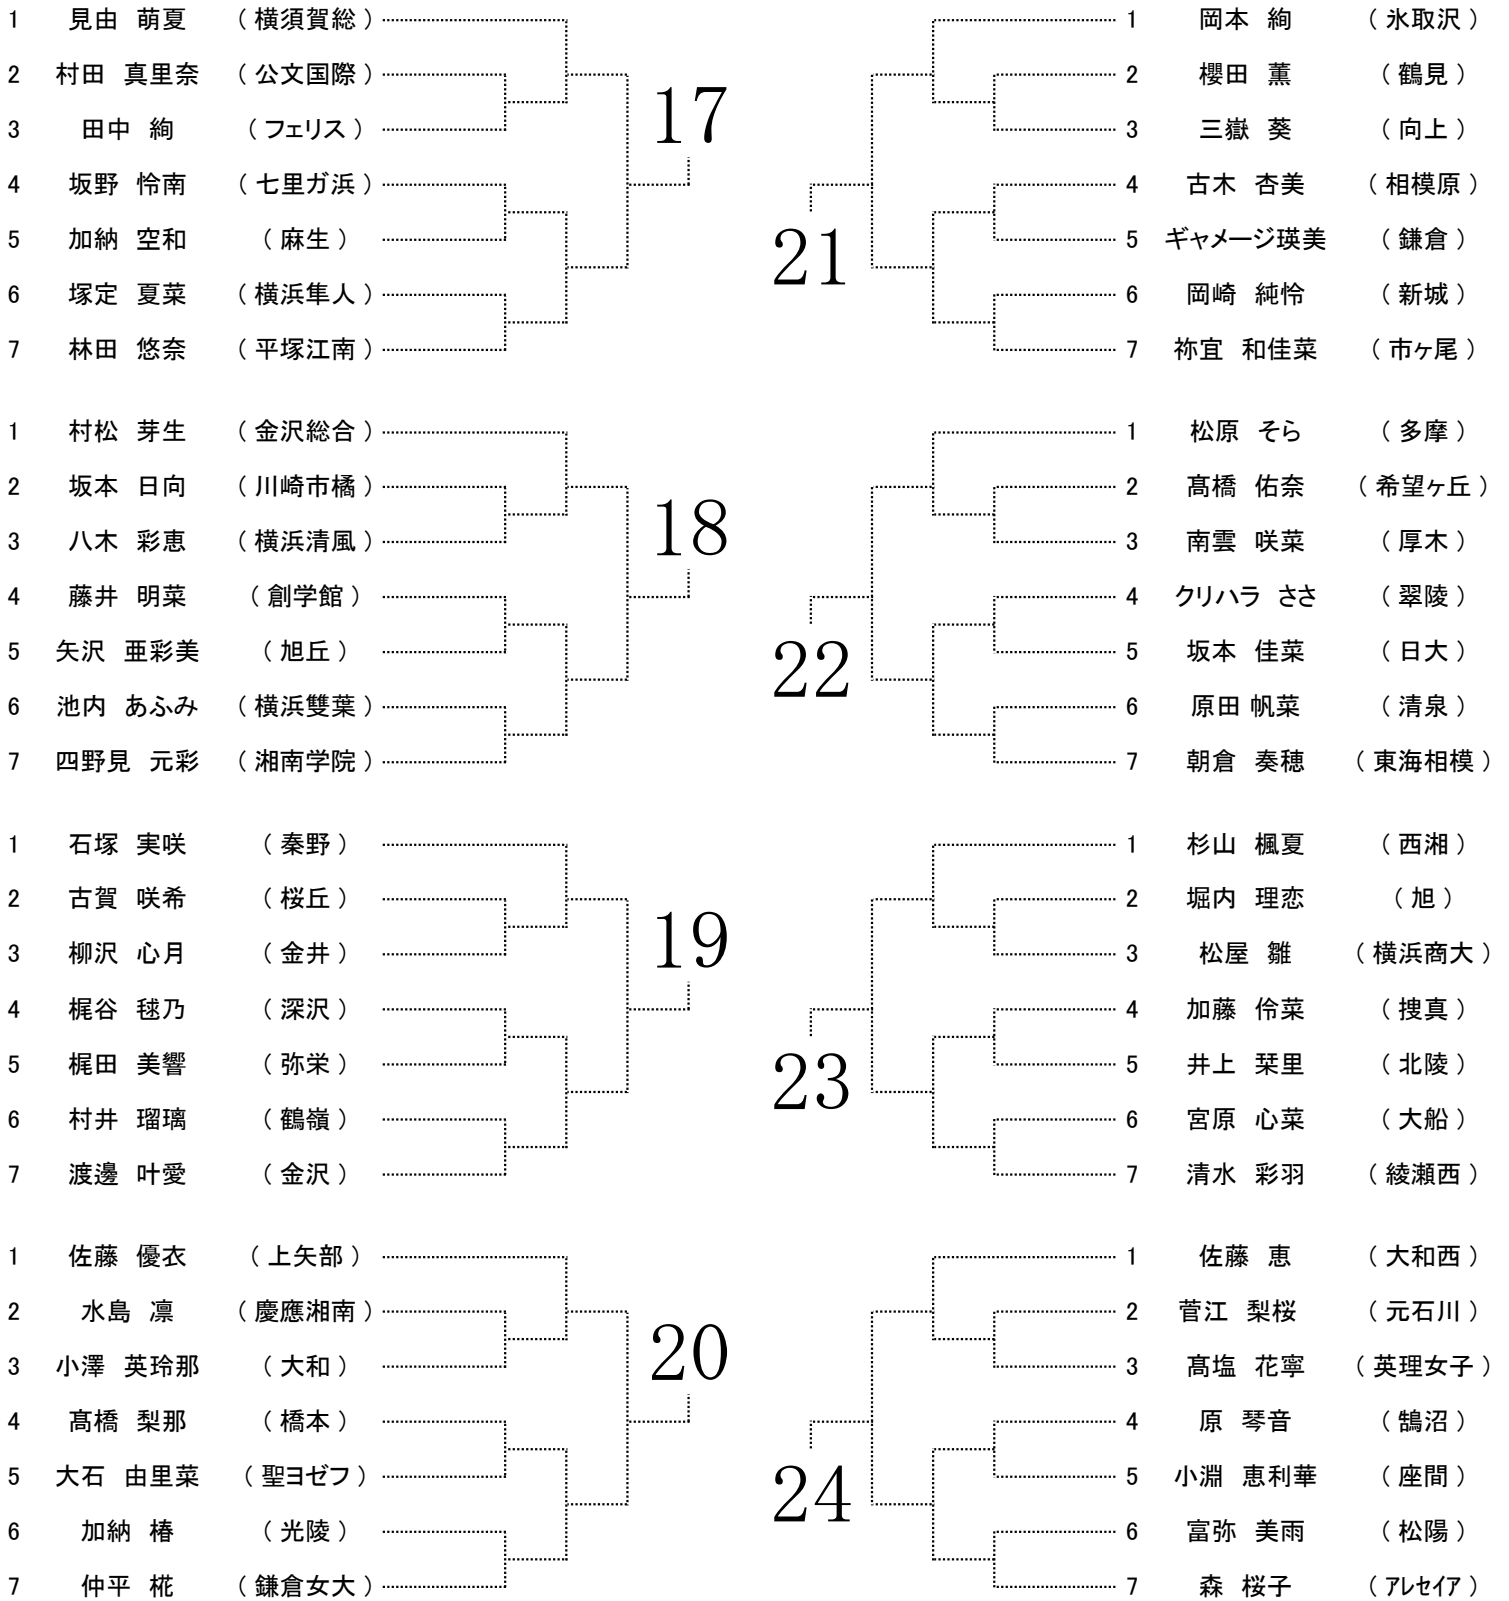

令和6(2024)年度 神奈川県高等学校テニス大会 女子団体の部
 兼 関東高等学校テニス大会、全国高等学校総合体育大会テニス大会 神奈川県予選

令和6(2024)年度 神奈川県高等学校テニス大会 兼 関東高等学校テニス大会県予選 女子シングルス本戦
 令和6(2024)年度 神奈川県高等学校総合体育大会テニス大会 兼 全国高等学校総合体育大会テニス大会県予選 女子シングルス本戦

シード順

- 1 野口 紗枝 2 内藤 悠香 3 小林 柚葵 4 布川 優 5 玉木 梨緒 6 石島 侑寿 7 山本 未空 8 小島 陽菜
 9 鈴木 彩葉 10 内田 結那 11 大森 優希 12 熊谷 帆夏 13 白井 日和子 14 遠藤 寛果 15 岩尾 凜 16 内田 千帆
 17 柴沼 奈央 18 大原 緑逢 19 丸山 にこ 20 渡邊 菜優 21 和田 夏季 22 梅原 南 23 井出 璃々菜 24 岡田 あやめ

令和6(2024)年度 神奈川県高等学校テニス大会 兼 関東高等学校テニス大会県予選 女子ダブルス本戦
 令和6(2024)年度 神奈川県高等学校総合体育大会テニス大会 兼 全国高等学校総合体育大会テニス大会県予選 女子ダブルス本戦

シード順

- 1 石島侑寿・小林柚葵 2 野口紗枝・塩津 愛 3 小島陽菜・阿部叶実 4 五木梨緒・鈴木彩葉
 5 大原縁逢・岡田あやめ 6 布川 優・熊谷帆夏 7 堀井姫瑠・和田夏季 8 遠藤寛果・内田千帆
 9 白井日和子・柴沼奈央 10 坂野生奈・田村いろは 11 梅原 南・田中結惟 12 丸山にこ・森 ひかり

女子シングルス予選

女子シングルス予選

女子シングルス予選

女子シングルス予選

女子シングルス予選

女子シングルス予選

女子シングルス予選

女子シングルス予選

女子ダブルス予選

女子ダブルス予選

女子ダブルス予選

女子ダブルス予選

女子ダブルス予選

女子ダブルス予選

女子ダブルス予選

女子ダブルス予選