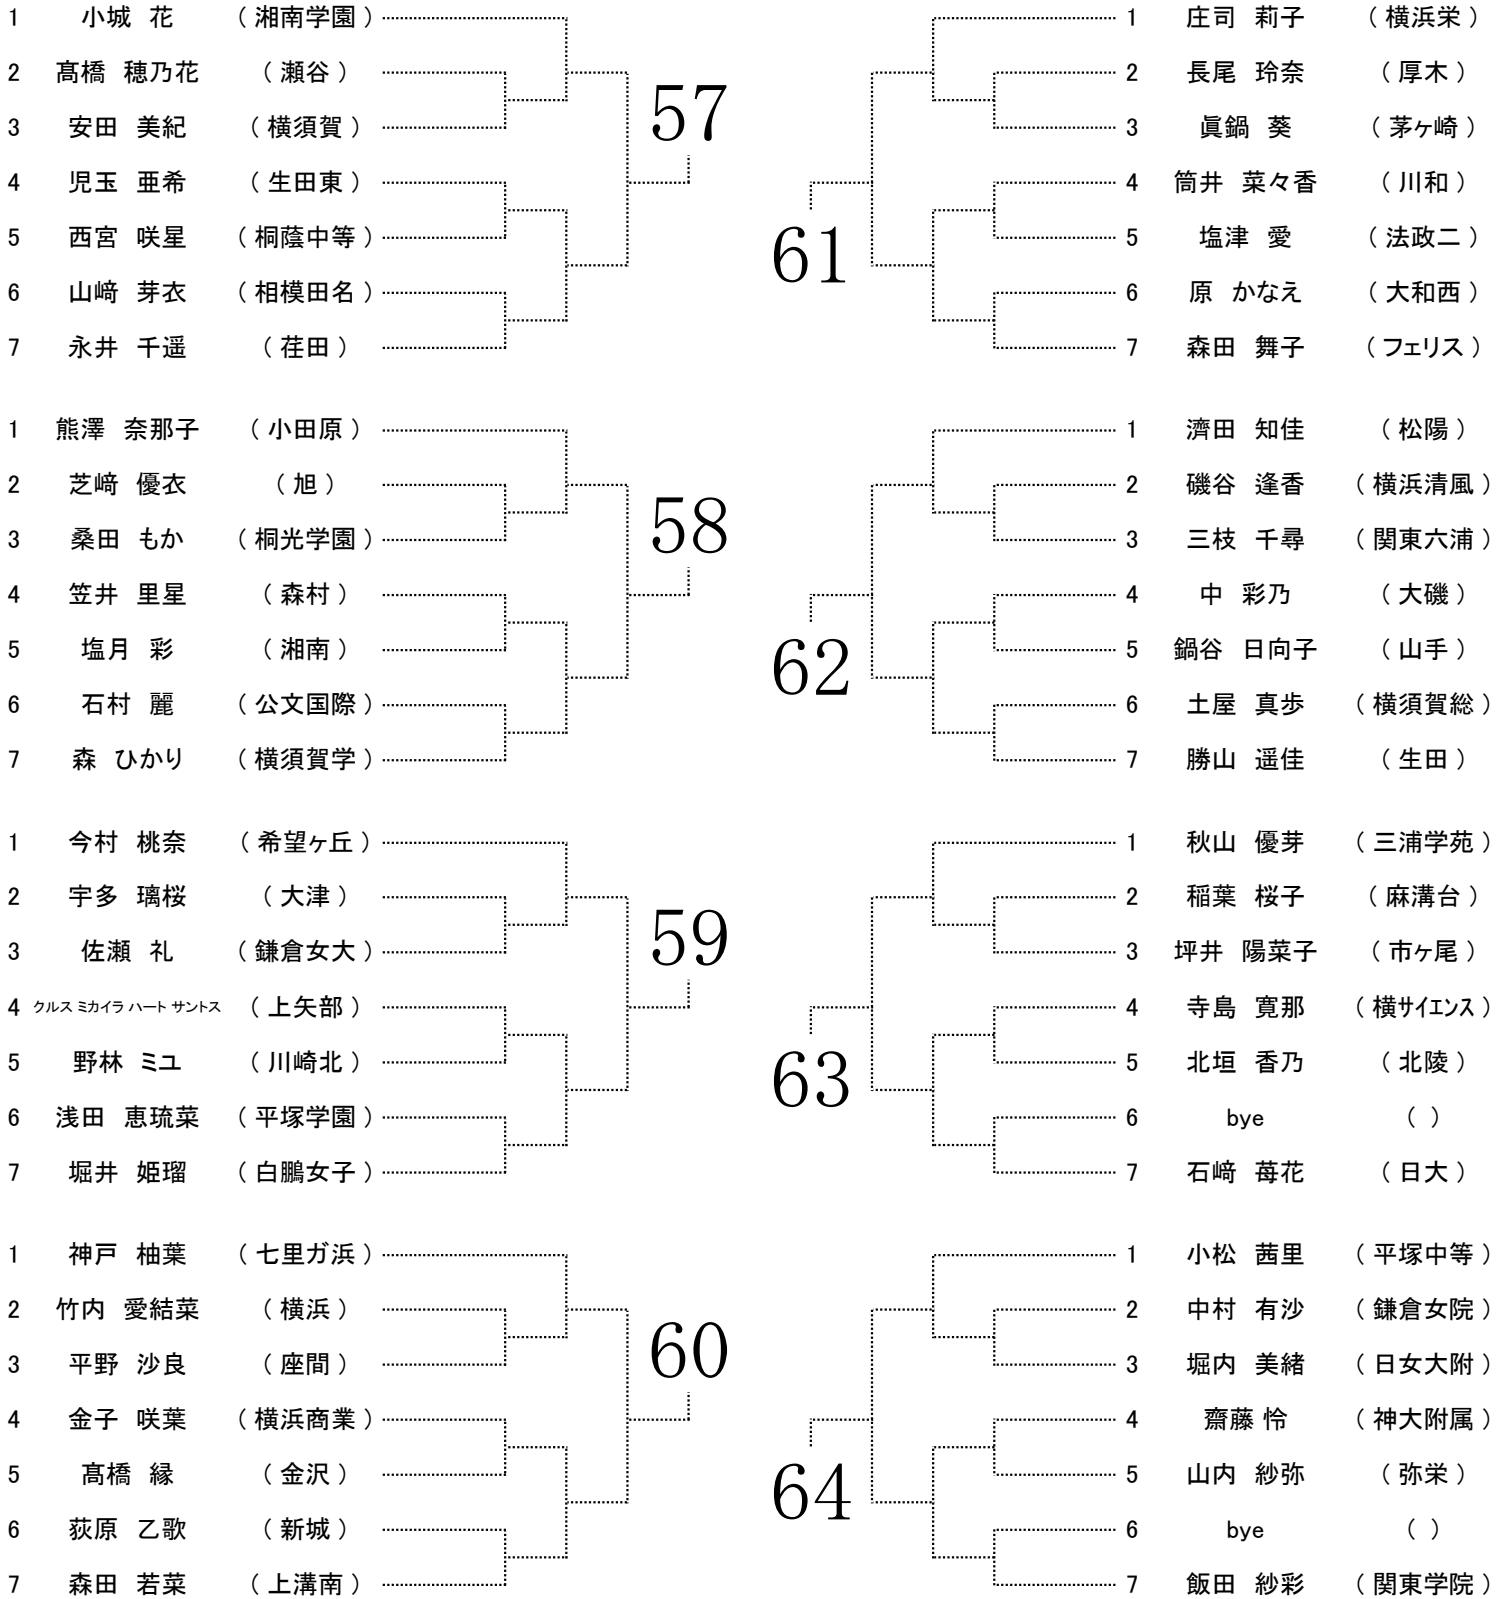

- [1] 期 日 個人の部 4月27日(土)～
団体の部 5月12日(日)～
[2] 時 間 午前9時開始(その他指定された時刻)
[3] 会 場 各市営コート、各学校コート
[4] 大会事務局 個人の部: 佐伯孝弘(茅ヶ崎北陵高校) 金子亮太(大井高校) 熊谷友寿(綾瀬西高校) 宮川貴仁(寒川高校)
団体の部: 剣持雅樹(相模原弥栄高校) 武田千裕(三浦初声高校) 都築健一郎(川崎市立橋高校)

令和6(2024)年度 神奈川県高等学校テニス大会 兼 関東高等学校テニス大会県予選 女子ダブルス本戦
 令和6(2024)年度 神奈川県高等学校総合体育大会テニス大会 兼 全国高等学校総合体育大会テニス大会県予選 女子ダブルス本戦

シード順

- 1 石島侑寿・小林柚葵 2 野口紗枝・塩津 愛 3 小島陽菜・阿部叶実 4 五木梨緒・鈴木彩葉
 5 大原縁逢・岡田あやめ 6 布川 優・熊谷帆夏 7 堀井姫瑠・和田夏季 8 遠藤寛果・内田千帆
 9 白井日和子・柴沼奈央 10 坂野生奈・田村いろは 11 梅原 南・田中結惟 12 丸山にこ・森 ひかり

女子シングルス予選

女子シングルス予選

女子シングルス予選

女子シングルス予選

女子シングルス予選

女子シングルス予選

女子シングルス予選

女子シングルス予選

女子ダブルス予選

女子ダブルス予選

女子ダブルス予選

女子ダブルス予選

女子ダブルス予選

女子ダブルス予選

女子ダブルス予選

女子ダブルス予選