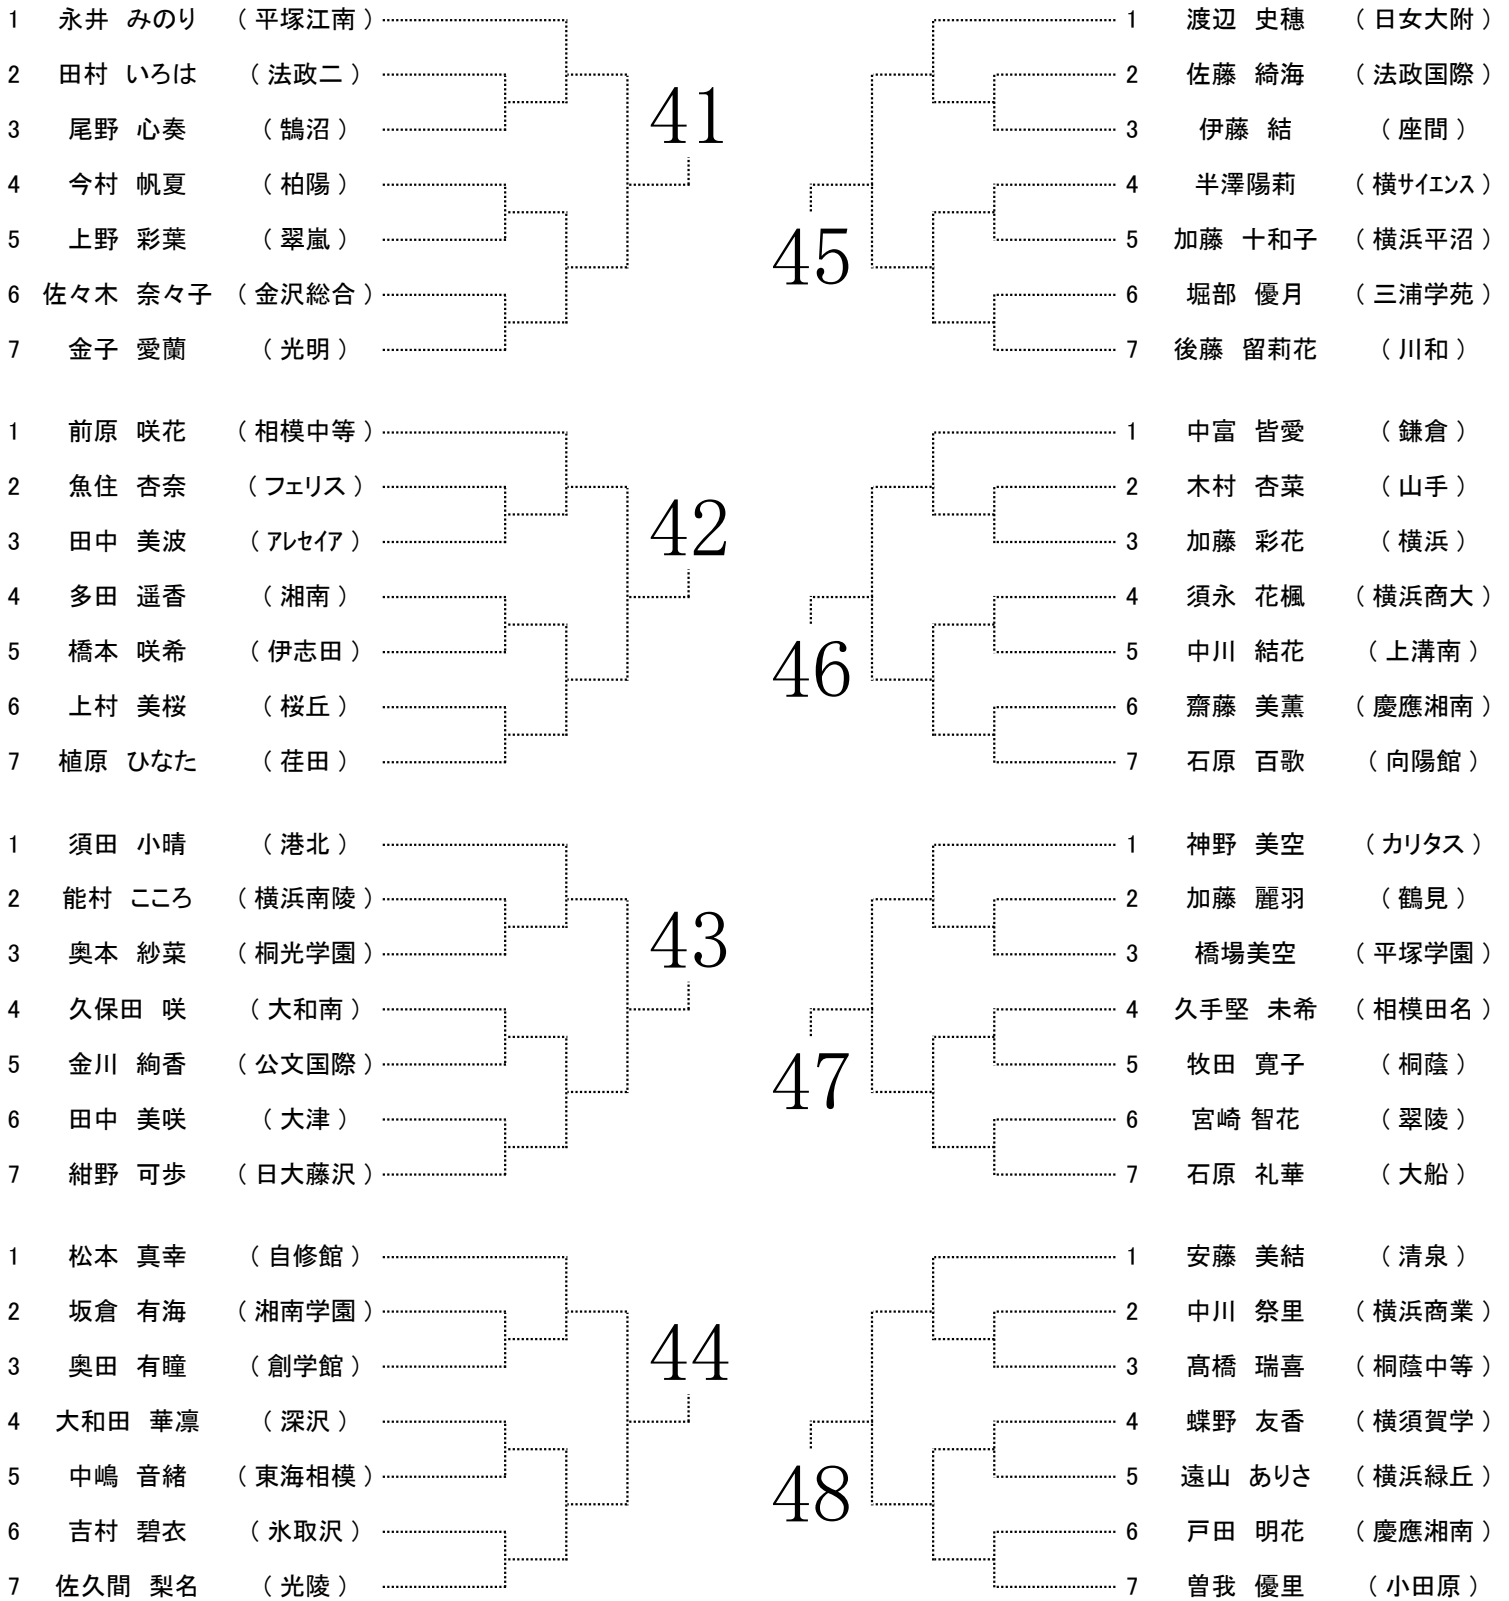

令和6(2024)年度 神奈川県高等学校テニス大会 女子団体の部
 兼 関東高等学校テニス大会、全国高等学校総合体育大会テニス大会 神奈川県予選

令和6(2024)年度 神奈川県高等学校テニス大会 兼 関東高等学校テニス大会県予選 女子シングルス本戦
 令和6(2024)年度 神奈川県高等学校総合体育大会テニス大会 兼 全国高等学校総合体育大会テニス大会県予選 女子シングルス本戦

シード順

- 1 野口 紗枝 2 内藤 悠香 3 小林 柚葵 4 布川 優 5 玉木 梨緒 6 石島 侑寿 7 山本 未空 8 小島 陽菜
 9 鈴木 彩葉 10 内田 結那 11 大森 優希 12 熊谷 帆夏 13 白井 日和子 14 遠藤 寛果 15 岩尾 凜 16 内田 千帆
 17 柴沼 奈央 18 大原 緑逢 19 丸山 にこ 20 渡邊 菜優 21 和田 夏季 22 梅原 南 23 井出 璃々菜 24 岡田 あやめ

令和6(2024)年度 神奈川県高等学校テニス大会 兼 関東高等学校テニス大会県予選 女子ダブルス本戦
 令和6(2024)年度 神奈川県高等学校総合体育大会テニス大会 兼 全国高等学校総合体育大会テニス大会県予選 女子ダブルス本戦

シード順

- 1 石島侑寿・小林柚葵 2 野口紗枝・塩津 愛 3 小島陽菜・阿部叶実 4 五木梨緒・鈴木彩葉
 5 大原縁逢・岡田あやめ 6 布川 優・熊谷帆夏 7 堀井姫瑠・和田夏季 8 遠藤寛果・内田千帆
 9 白井日和子・柴沼奈央 10 坂野生奈・田村いろは 11 梅原 南・田中結惟 12 丸山にこ・森 ひかり

女子シングルス予選

女子シングルス予選

女子シングルス予選

女子シングルス予選

女子シングルス予選

女子シングルス予選

女子シングルス予選

女子シングルス予選

女子ダブルス予選

女子ダブルス予選

女子ダブルス予選

女子ダブルス予選

女子ダブルス予選

女子ダブルス予選

女子ダブルス予選

女子ダブルス予選