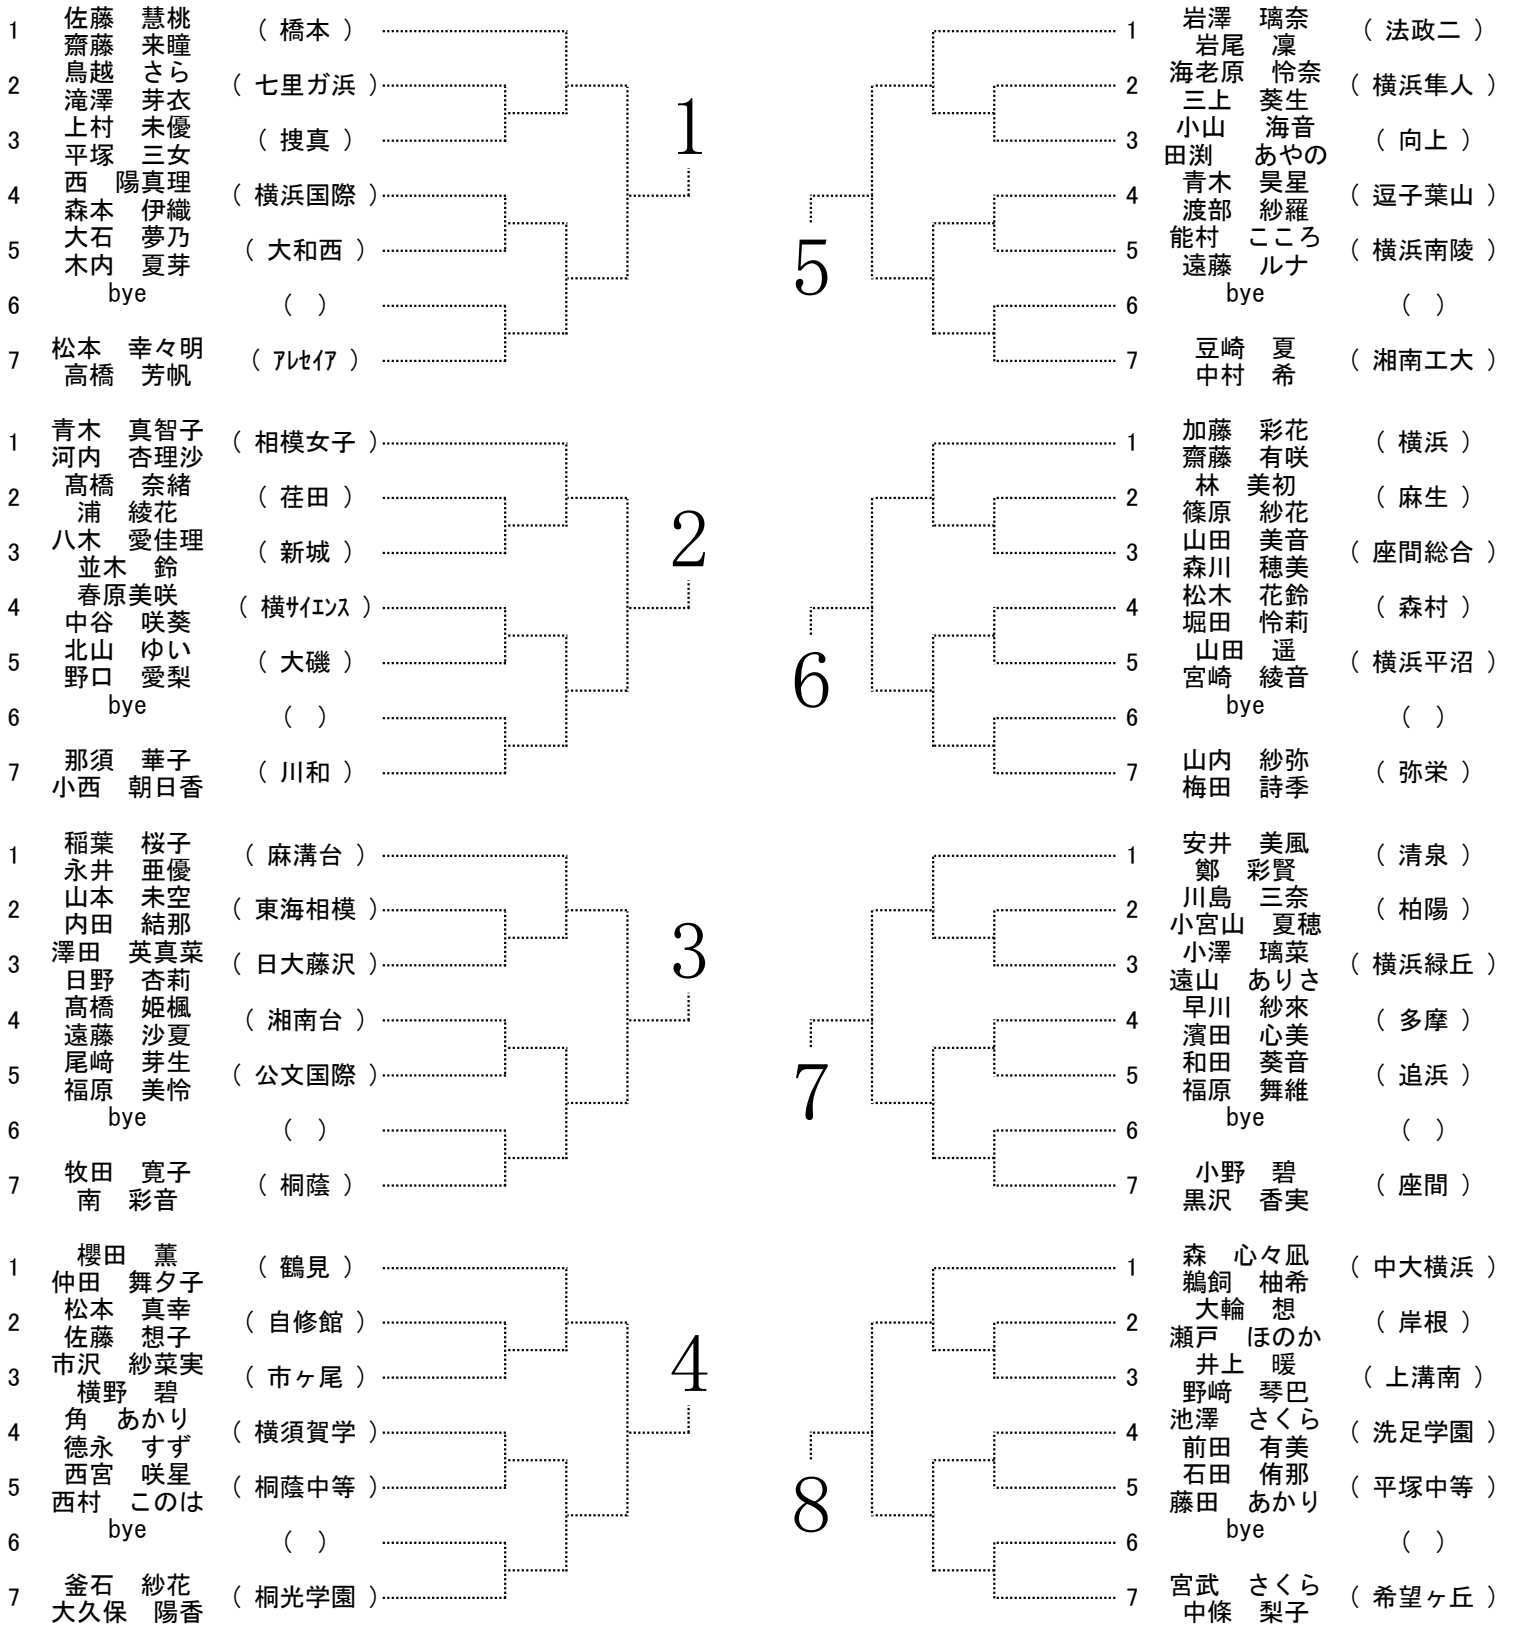

令和6(2024)年度 神奈川県高等学校テニス大会 女子団体の部
 兼 関東高等学校テニス大会、全国高等学校総合体育大会テニス大会 神奈川県予選

令和6(2024)年度 神奈川県高等学校テニス大会 兼 関東高等学校テニス大会県予選 女子シングルス本戦
 令和6(2024)年度 神奈川県高等学校総合体育大会テニス大会 兼 全国高等学校総合体育大会テニス大会県予選 女子シングルス本戦

シード順

- 1 野口 紗枝 2 内藤 悠香 3 小林 柚葵 4 布川 優 5 玉木 梨緒 6 石島 侑寿 7 山本 未空 8 小島 陽菜
 9 鈴木 彩葉 10 内田 結那 11 大森 優希 12 熊谷 帆夏 13 白井 日和子 14 遠藤 寛果 15 岩尾 凜 16 内田 千帆
 17 柴沼 奈央 18 大原 緑逢 19 丸山 にこ 20 渡邊 菜優 21 和田 夏季 22 梅原 南 23 井出 璃々菜 24 岡田 あやめ

令和6(2024)年度 神奈川県高等学校テニス大会 兼 関東高等学校テニス大会県予選 女子ダブルス本戦
 令和6(2024)年度 神奈川県高等学校総合体育大会テニス大会 兼 全国高等学校総合体育大会テニス大会県予選 女子ダブルス本戦

シード順

- 1 石島侑寿・小林柚葵 2 野口紗枝・塩津 愛 3 小島陽菜・阿部叶実 4 五木梨緒・鈴木彩葉
 5 大原縁逢・岡田あやめ 6 布川 優・熊谷帆夏 7 堀井姫瑠・和田夏季 8 遠藤寛果・内田千帆
 9 白井日和子・柴沼奈央 10 坂野生奈・田村いろは 11 梅原 南・田中結惟 12 丸山にこ・森 ひかり

女子シングルス予選

女子シングルス予選

女子シングルス予選

女子シングルス予選

女子シングルス予選

女子シングルス予選

女子シングルス予選

女子シングルス予選

女子ダブルス予選

女子ダブルス予選

女子ダブルス予選

女子ダブルス予選

女子ダブルス予選

女子ダブルス予選

女子ダブルス予選

女子ダブルス予選