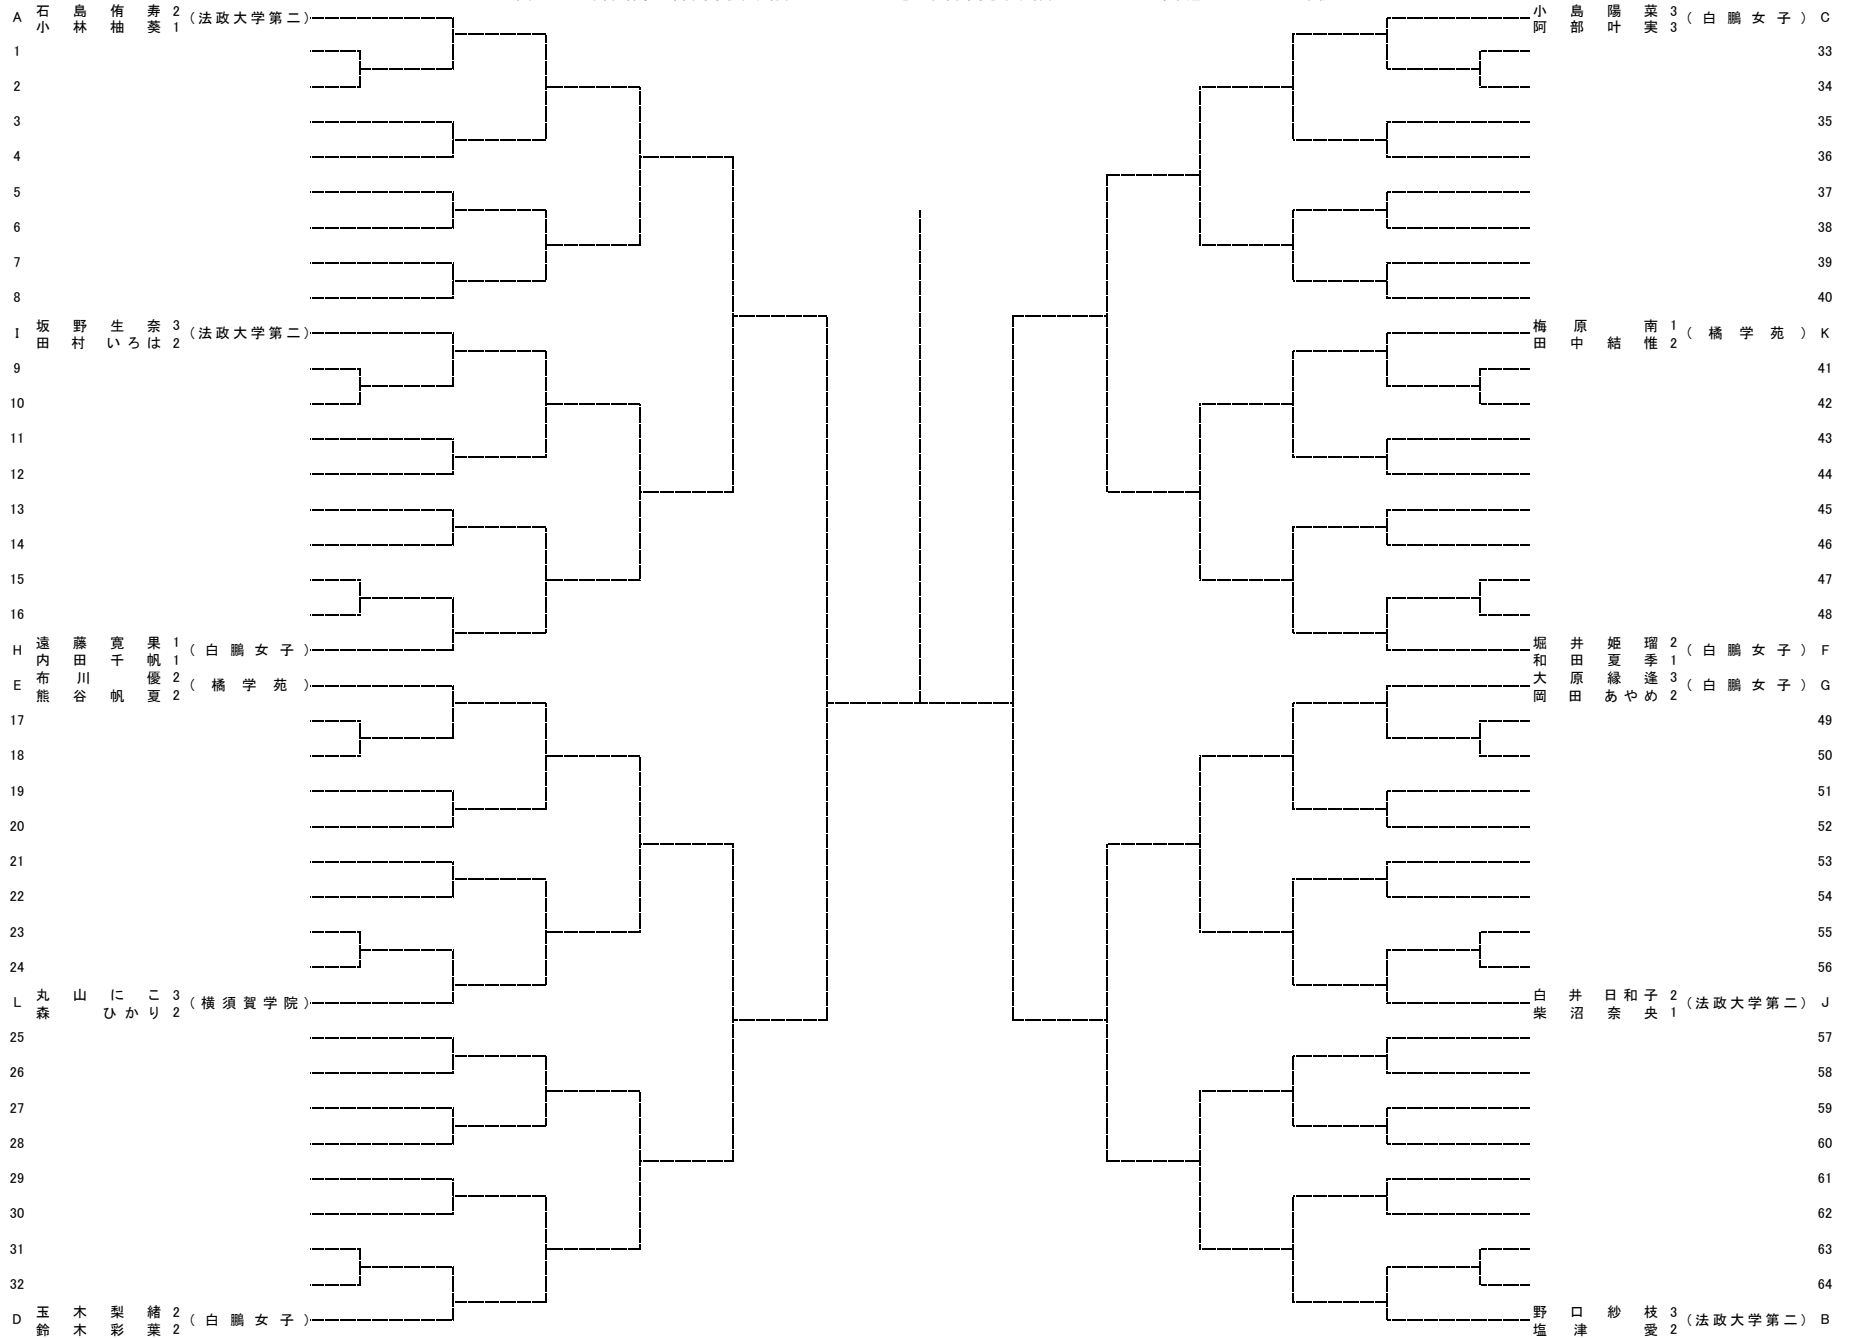

令和6(2024)年度 神奈川県高等学校テニス大会 兼 関東高等学校テニス大会県予選 女子ダブルス本戦
令和6(2024)年度 神奈川県高等学校総合体育大会テニス大会 兼 全国高等学校総合体育大会テニス大会県予選 女子ダブルス本戦

シード順

1. 1 石島侑寿・小林柚葵 2 野口紗枝・塩津 愛 3 小島陽菜・阿部叶実 4 五木梨緒・鈴木彩葉
   5 大原縁逢・岡田あやめ 6 布川 優・熊谷帆夏 7 堀井姫瑠・和田夏季 8 遠藤寛果・内田千帆
   9 白井日和子・柴沼奈央 10 坂野生奈・田村いろは 11 梅原 南・田中結惟 12 丸山にこ・森 ひかり