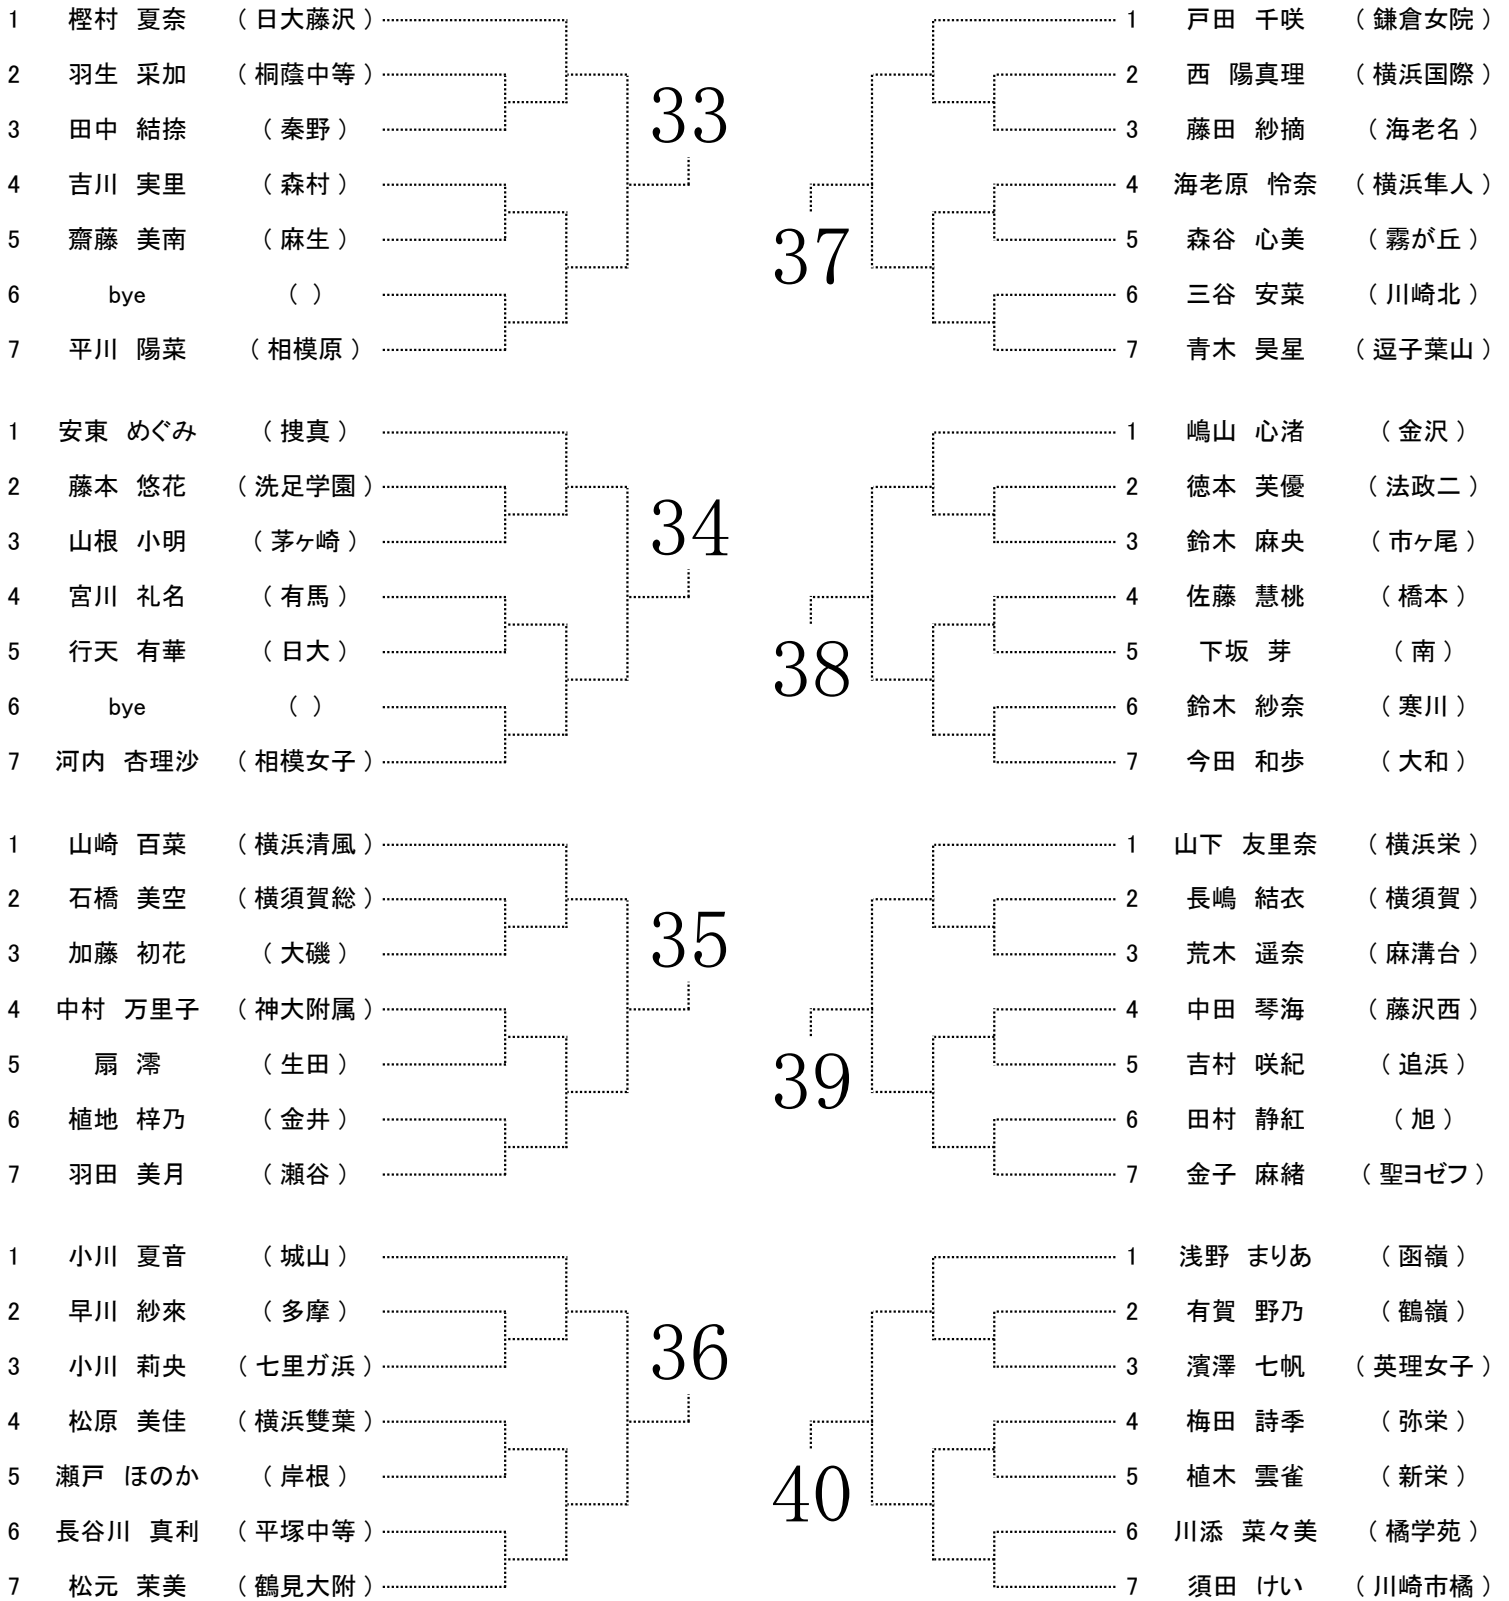

令和6(2024)年度 神奈川県高等学校テニス大会 女子団体の部
 兼 関東高等学校テニス大会、全国高等学校総合体育大会テニス大会 神奈川県予選

令和6(2024)年度 神奈川県高等学校テニス大会 兼 関東高等学校テニス大会県予選 女子シングルス本戦
 令和6(2024)年度 神奈川県高等学校総合体育大会テニス大会 兼 全国高等学校総合体育大会テニス大会県予選 女子シングルス本戦

シード順

- 1 野口 紗枝 2 内藤 悠香 3 小林 柚葵 4 布川 優 5 玉木 梨緒 6 石島 侑寿 7 山本 未空 8 小島 陽菜
 9 鈴木 彩葉 10 内田 結那 11 大森 優希 12 熊谷 帆夏 13 白井 日和子 14 遠藤 寛果 15 岩尾 凜 16 内田 千帆
 17 柴沼 奈央 18 大原 緑逢 19 丸山 にこ 20 渡邊 菜優 21 和田 夏季 22 梅原 南 23 井出 璃々菜 24 岡田 あやめ

令和6(2024)年度 神奈川県高等学校テニス大会 兼 関東高等学校テニス大会県予選 女子ダブルス本戦
 令和6(2024)年度 神奈川県高等学校総合体育大会テニス大会 兼 全国高等学校総合体育大会テニス大会県予選 女子ダブルス本戦

シード順

- 1 石島侑寿・小林柚葵 2 野口紗枝・塩津 愛 3 小島陽菜・阿部叶実 4 五木梨緒・鈴木彩葉
 5 大原縁逢・岡田あやめ 6 布川 優・熊谷帆夏 7 堀井姫瑠・和田夏季 8 遠藤寛果・内田千帆
 9 白井日和子・柴沼奈央 10 坂野生奈・田村いろは 11 梅原 南・田中結惟 12 丸山にこ・森 ひかり

女子シングルス予選

女子シングルス予選

女子シングルス予選

女子シングルス予選

女子シングルス予選

女子シングルス予選

女子シングルス予選

女子シングルス予選

女子ダブルス予選

女子ダブルス予選

女子ダブルス予選

女子ダブルス予選

女子ダブルス予選

女子ダブルス予選

女子ダブルス予選

女子ダブルス予選