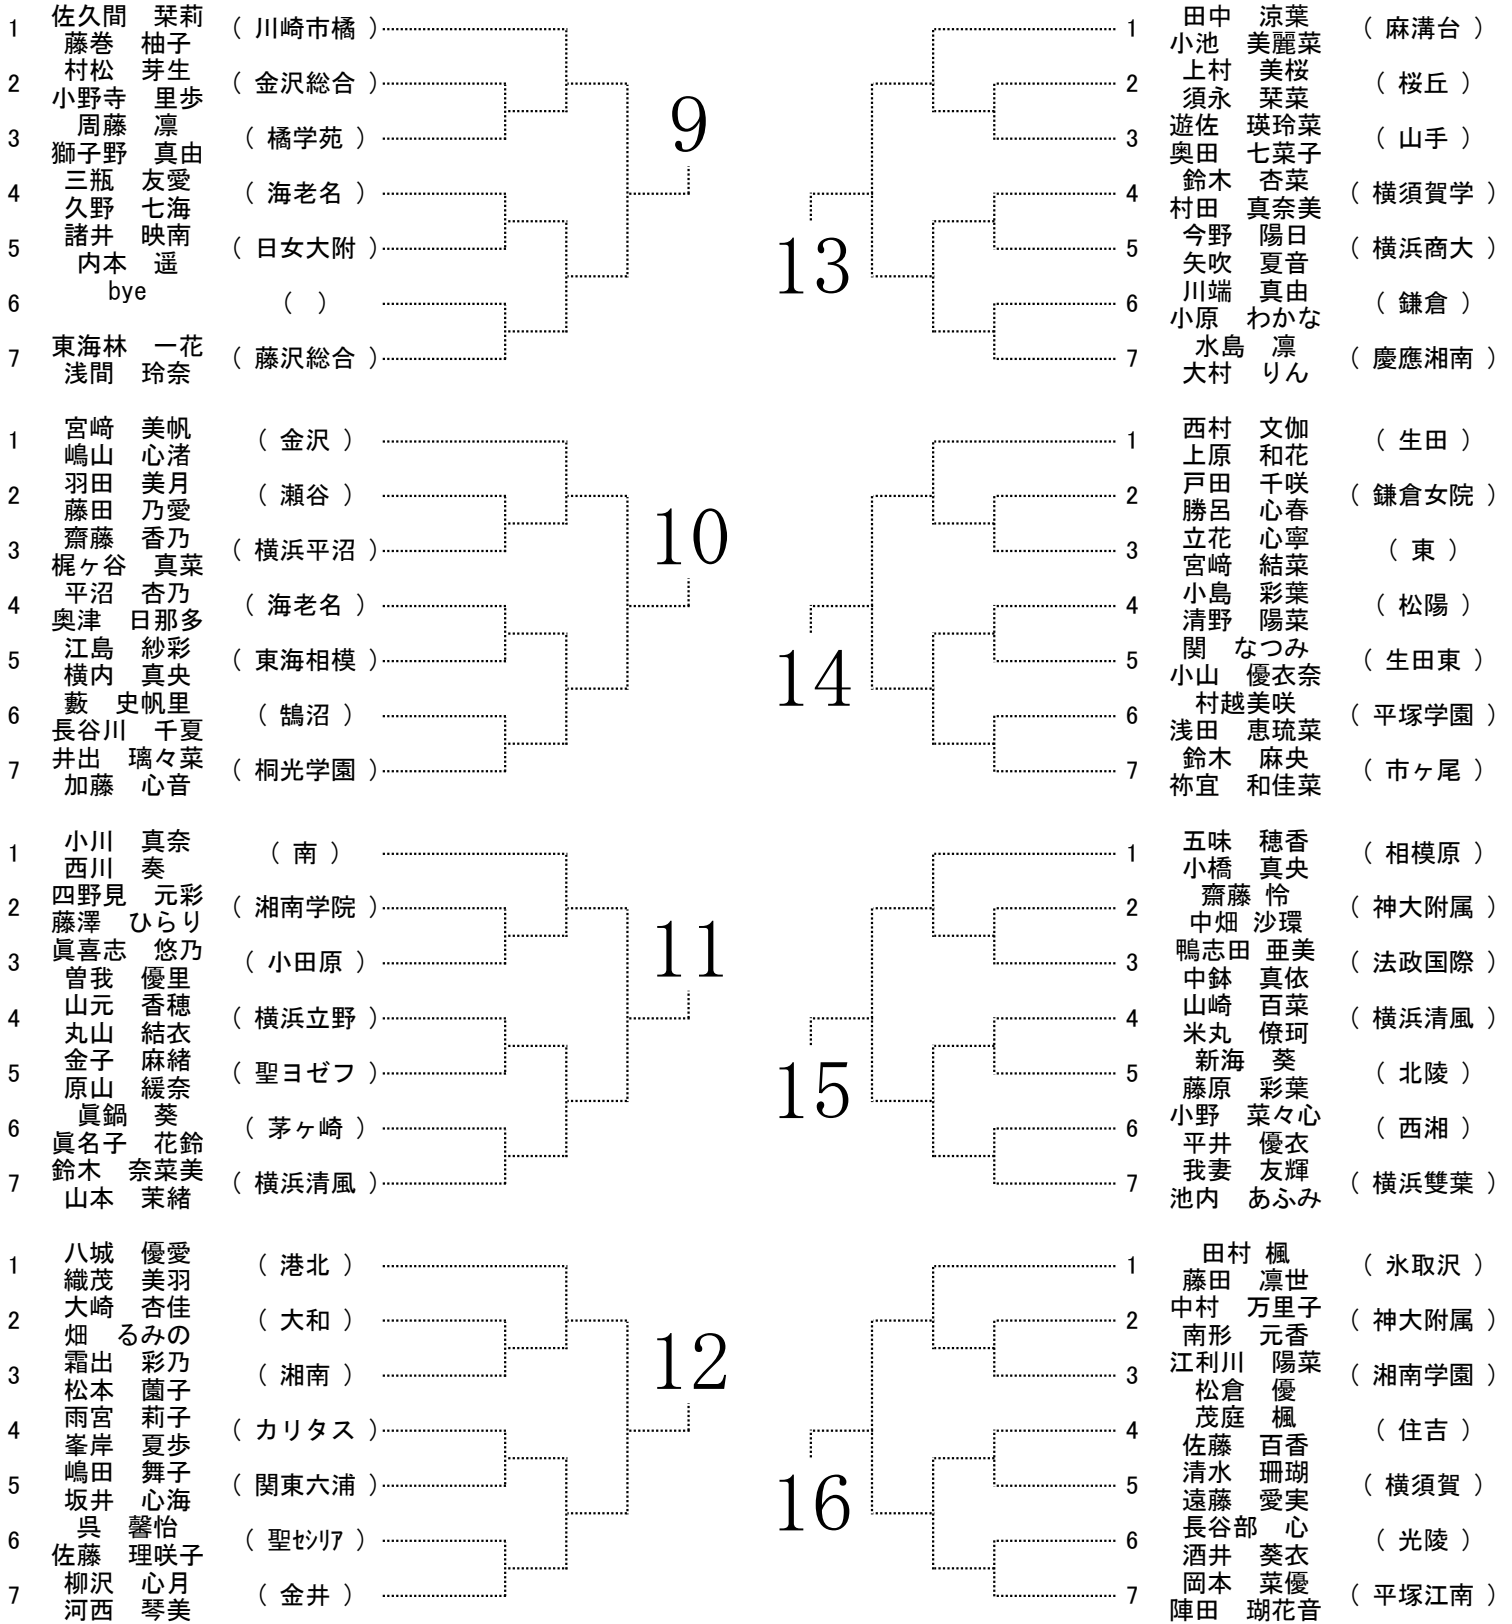

- [1] 期 日 個人の部 4月27日(土)～
団体の部 5月12日(日)～
[2] 時 間 午前9時開始(その他指定された時刻)
[3] 会 場 各市営コート、各学校コート
[4] 大会事務局 個人の部: 佐伯孝弘(茅ヶ崎北陵高校) 金子亮太(大井高校) 熊谷友寿(綾瀬西高校) 宮川貴仁(寒川高校)
団体の部: 剣持雅樹(相模原弥栄高校) 武田千裕(三浦初声高校) 都築健一郎(川崎市立橋高校)

令和6(2024)年度 神奈川県高等学校テニス大会 兼 関東高等学校テニス大会県予選 女子ダブルス本戦
 令和6(2024)年度 神奈川県高等学校総合体育大会テニス大会 兼 全国高等学校総合体育大会テニス大会県予選 女子ダブルス本戦

シード順

- 1 石島侑寿・小林柚葵 2 野口紗枝・塩津 愛 3 小島陽菜・阿部叶実 4 五木梨緒・鈴木彩葉
 5 大原縁逢・岡田あやめ 6 布川 優・熊谷帆夏 7 堀井姫瑠・和田夏季 8 遠藤寛果・内田千帆
 9 白井日和子・柴沼奈央 10 坂野生奈・田村いろは 11 梅原 南・田中結惟 12 丸山にこ・森 ひかり

女子シングルス予選

女子シングルス予選

女子シングルス予選

女子シングルス予選

女子シングルス予選

女子シングルス予選

女子シングルス予選

女子シングルス予選

女子ダブルス予選

女子ダブルス予選

女子ダブルス予選

女子ダブルス予選

女子ダブルス予選

女子ダブルス予選

女子ダブルス予選

女子ダブルス予選