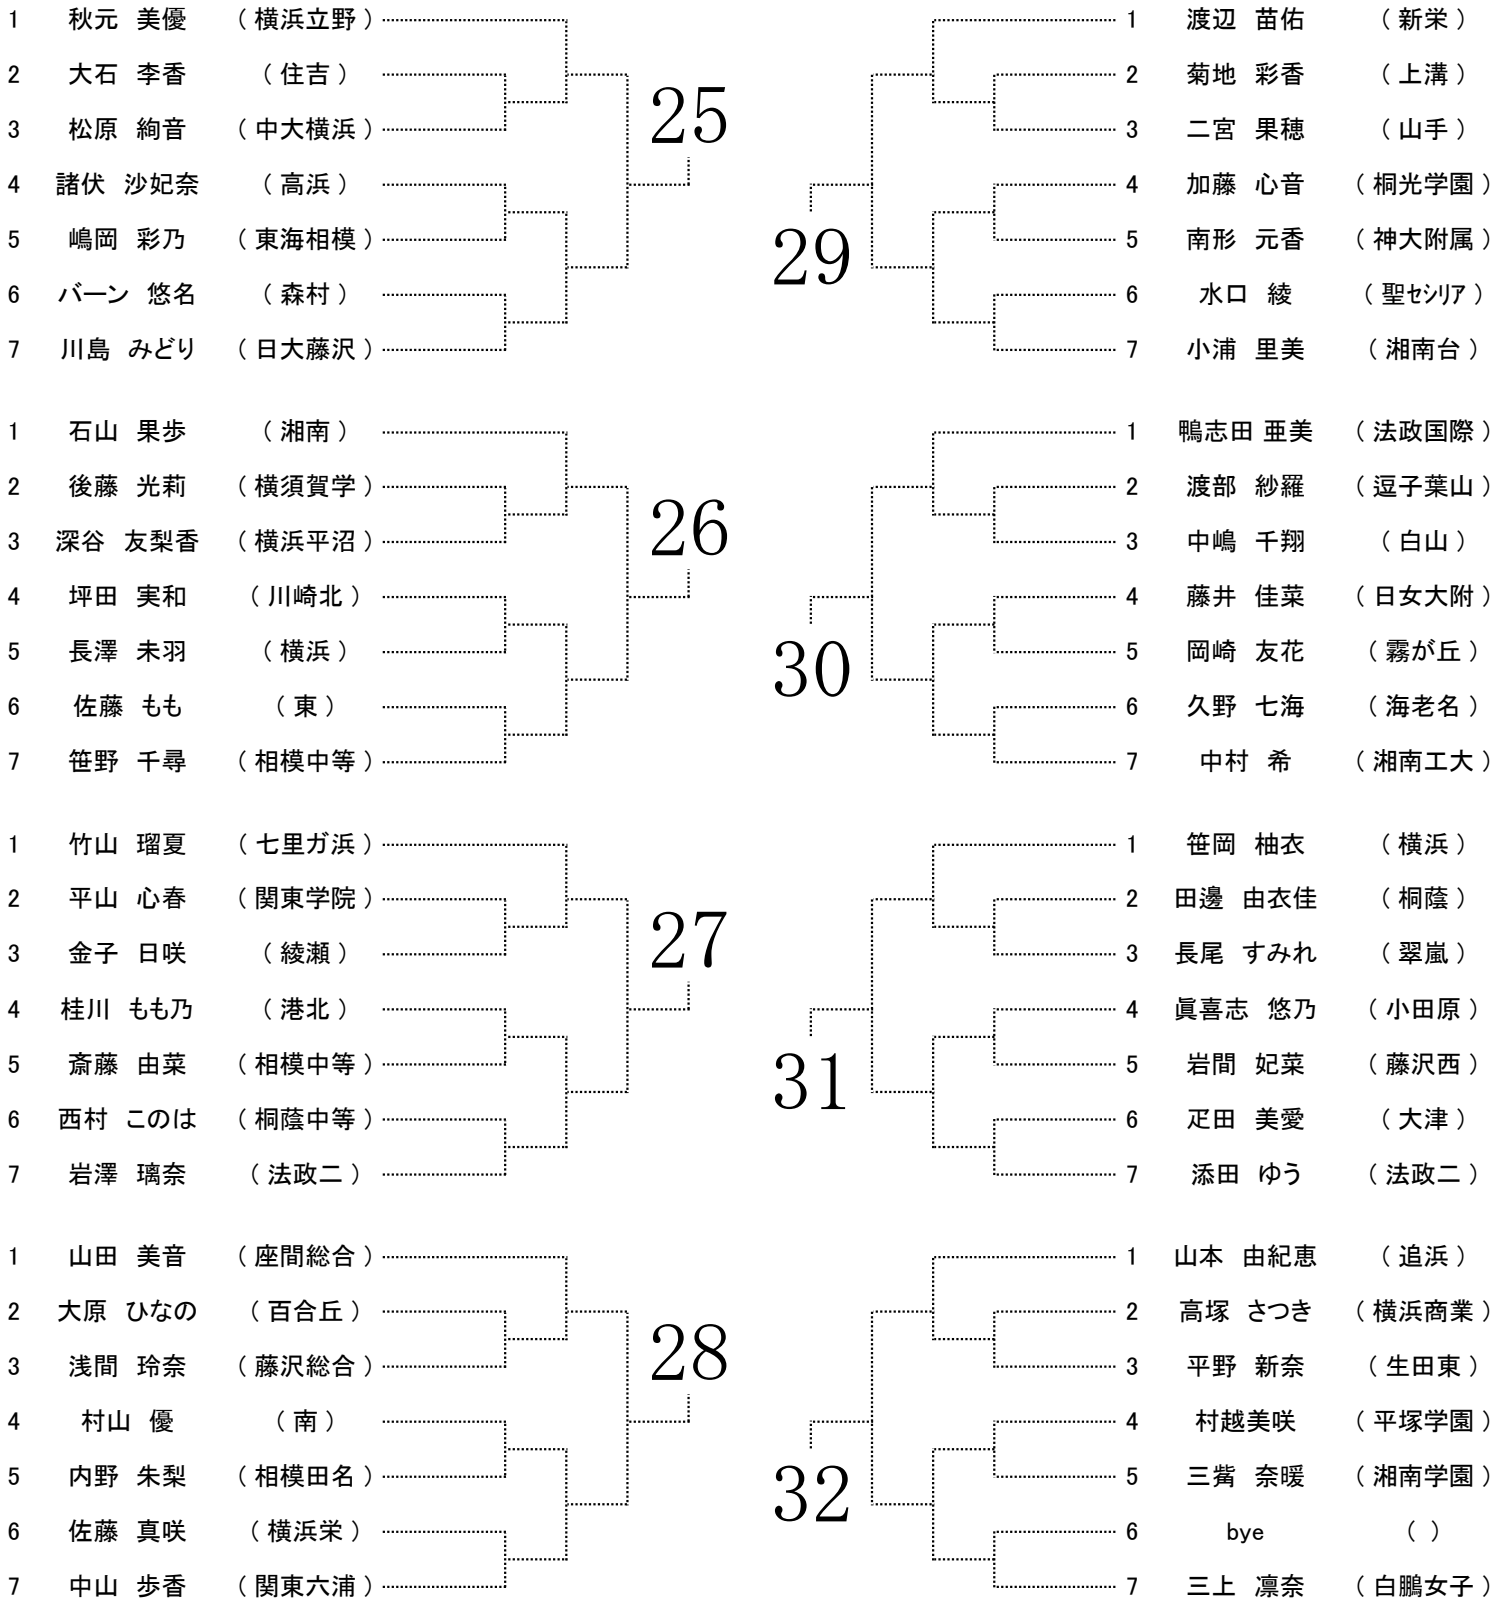

- [1] 期 日 個人の部 4月27日(土)～
団体の部 5月12日(日)～
[2] 時 間 午前9時開始(その他指定された時刻)
[3] 会 場 各市営コート、各学校コート
[4] 大会事務局 個人の部: 佐伯孝弘(茅ヶ崎北陵高校) 金子亮太(大井高校) 熊谷友寿(綾瀬西高校) 宮川貴仁(寒川高校)
団体の部: 剣持雅樹(相模原弥栄高校) 武田千裕(三浦初声高校) 都築健一郎(川崎市立橋高校)

令和6(2024)年度 神奈川県高等学校テニス大会 兼 関東高等学校テニス大会県予選 女子ダブルス本戦
 令和6(2024)年度 神奈川県高等学校総合体育大会テニス大会 兼 全国高等学校総合体育大会テニス大会県予選 女子ダブルス本戦

シード順

- 1 石島侑寿・小林柚葵 2 野口紗枝・塩津 愛 3 小島陽菜・阿部叶実 4 五木梨緒・鈴木彩葉
 5 大原縁逢・岡田あやめ 6 布川 優・熊谷帆夏 7 堀井姫瑠・和田夏季 8 遠藤寛果・内田千帆
 9 白井日和子・柴沼奈央 10 坂野生奈・田村いろは 11 梅原 南・田中結惟 12 丸山にこ・森 ひかり

女子シングルス予選

女子シングルス予選

女子シングルス予選

女子シングルス予選

女子シングルス予選

女子シングルス予選

女子シングルス予選

女子シングルス予選

女子ダブルス予選

女子ダブルス予選

女子ダブルス予選

女子ダブルス予選

女子ダブルス予選

女子ダブルス予選

女子ダブルス予選

女子ダブルス予選