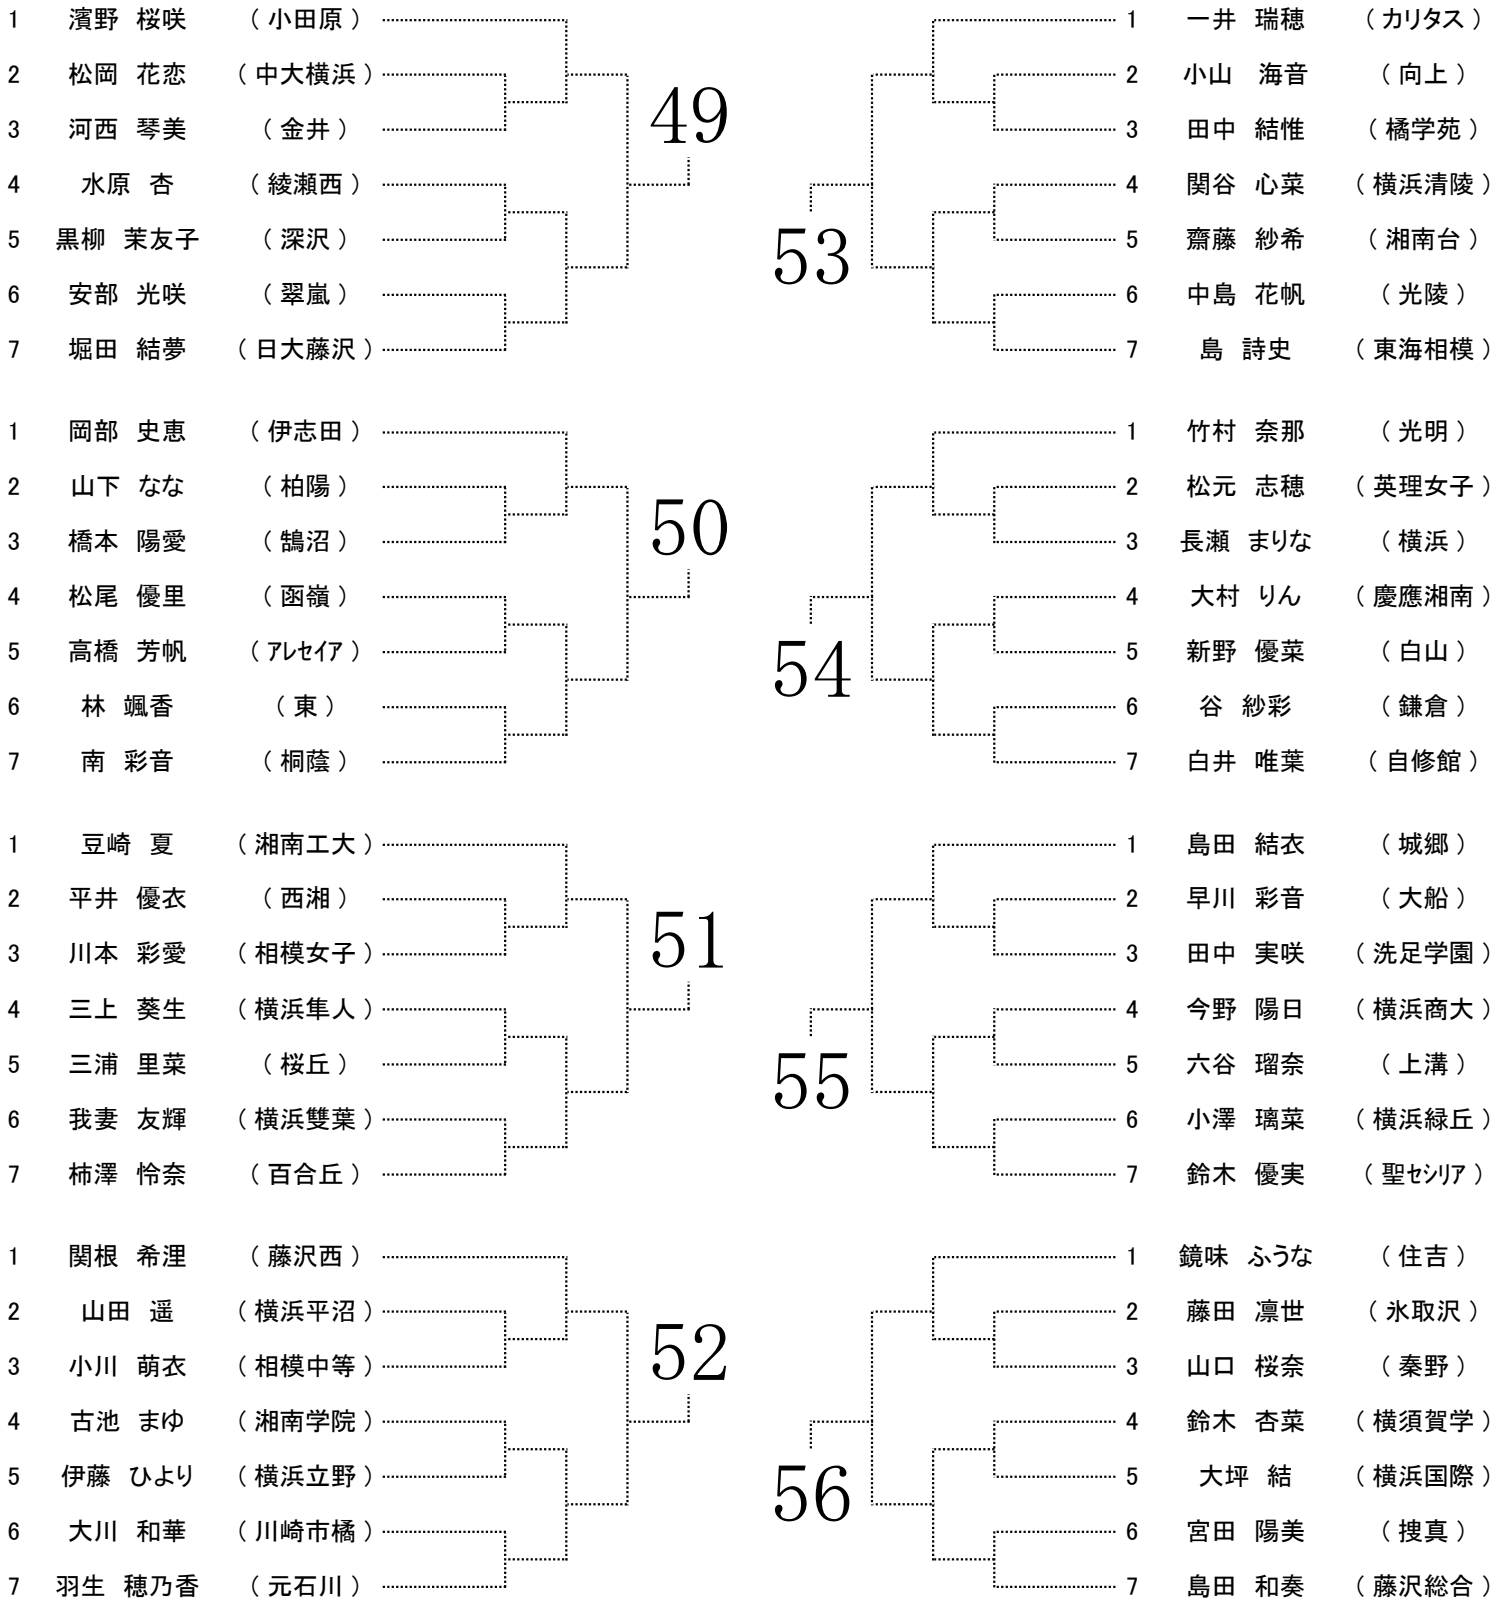

- [1] 期 日 個人の部 4月27日(土)～
団体の部 5月12日(日)～
[2] 時 間 午前9時開始(その他指定された時刻)
[3] 会 場 各市営コート、各学校コート
[4] 大会事務局 個人の部: 佐伯孝弘(茅ヶ崎北陵高校) 金子亮太(大井高校) 熊谷友寿(綾瀬西高校) 宮川貴仁(寒川高校)
団体の部: 剣持雅樹(相模原弥栄高校) 武田千裕(三浦初声高校) 都築健一郎(川崎市立橋高校)

令和6(2024)年度 神奈川県高等学校テニス大会 兼 関東高等学校テニス大会県予選 女子ダブルス本戦
 令和6(2024)年度 神奈川県高等学校総合体育大会テニス大会 兼 全国高等学校総合体育大会テニス大会県予選 女子ダブルス本戦

シード順

- 1 石島侑寿・小林柚葵 2 野口紗枝・塩津 愛 3 小島陽菜・阿部叶実 4 五木梨緒・鈴木彩葉
 5 大原縁逢・岡田あやめ 6 布川 優・熊谷帆夏 7 堀井姫瑠・和田夏季 8 遠藤寛果・内田千帆
 9 白井日和子・柴沼奈央 10 坂野生奈・田村いろは 11 梅原 南・田中結惟 12 丸山にこ・森 ひかり

女子シングルス予選

女子シングルス予選

女子シングルス予選

女子シングルス予選

女子シングルス予選

女子シングルス予選

女子シングルス予選

女子シングルス予選

女子ダブルス予選

女子ダブルス予選

女子ダブルス予選

女子ダブルス予選

女子ダブルス予選

女子ダブルス予選

女子ダブルス予選

女子ダブルス予選