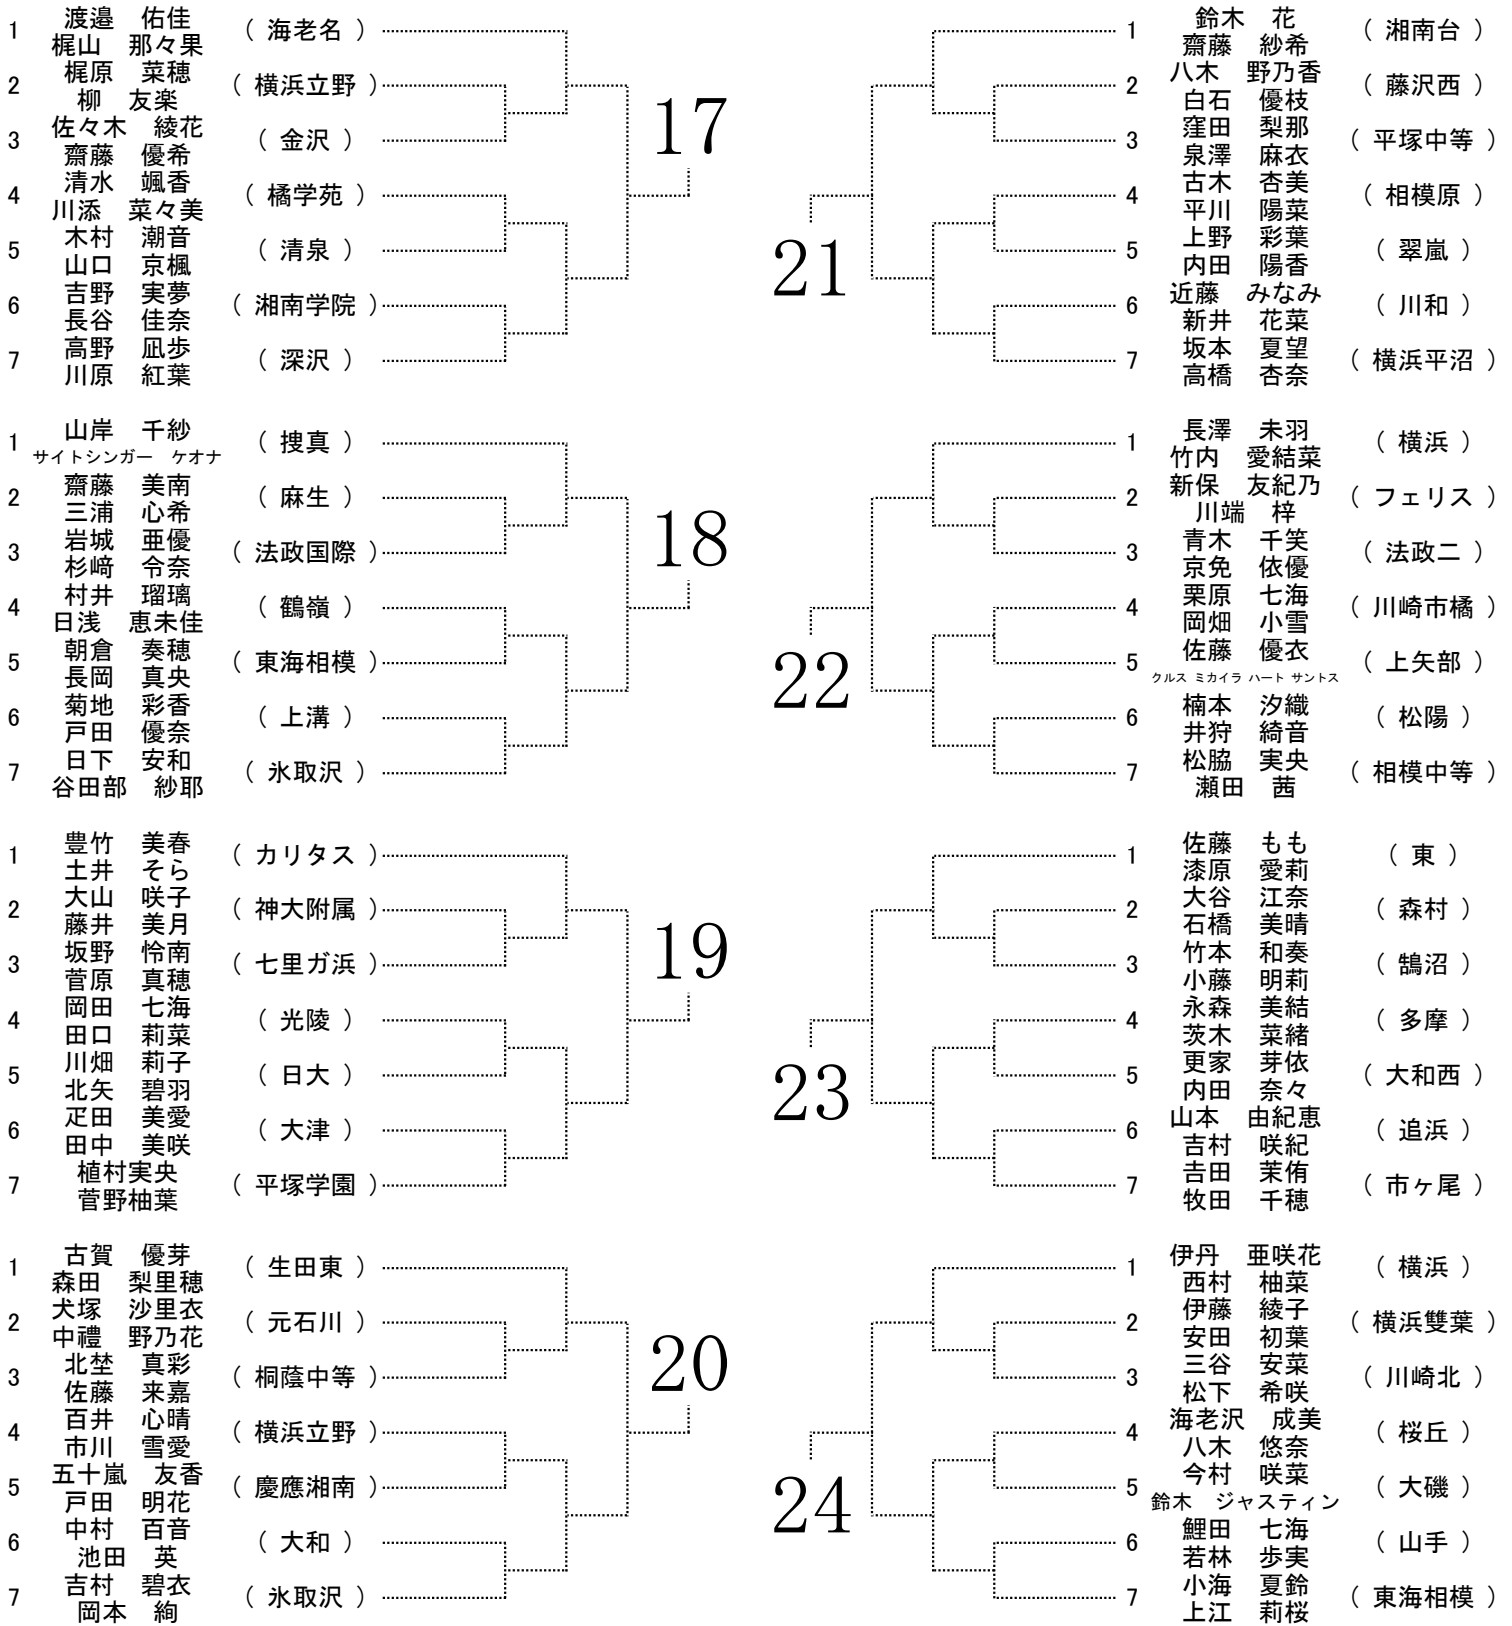

令和6(2024)年度 神奈川県高等学校テニス大会 女子団体の部
 兼 関東高等学校テニス大会、全国高等学校総合体育大会テニス大会 神奈川県予選

令和6(2024)年度 神奈川県高等学校テニス大会 兼 関東高等学校テニス大会県予選 女子シングルス本戦
 令和6(2024)年度 神奈川県高等学校総合体育大会テニス大会 兼 全国高等学校総合体育大会テニス大会県予選 女子シングルス本戦

シード順

- 1 野口 紗枝 2 内藤 悠香 3 小林 柚葵 4 布川 優 5 玉木 梨緒 6 石島 侑寿 7 山本 未空 8 小島 陽菜
 9 鈴木 彩葉 10 内田 結那 11 大森 優希 12 熊谷 帆夏 13 白井 日和子 14 遠藤 寛果 15 岩尾 凜 16 内田 千帆
 17 柴沼 奈央 18 大原 緑逢 19 丸山 にこ 20 渡邊 菜優 21 和田 夏季 22 梅原 南 23 井出 璃々菜 24 岡田 あやめ

令和6(2024)年度 神奈川県高等学校テニス大会 兼 関東高等学校テニス大会県予選 女子ダブルス本戦
 令和6(2024)年度 神奈川県高等学校総合体育大会テニス大会 兼 全国高等学校総合体育大会テニス大会県予選 女子ダブルス本戦

シード順

- 1 石島侑寿・小林柚葵 2 野口紗枝・塩津 愛 3 小島陽菜・阿部叶実 4 五木梨緒・鈴木彩葉
 5 大原縁逢・岡田あやめ 6 布川 優・熊谷帆夏 7 堀井姫瑠・和田夏季 8 遠藤寛果・内田千帆
 9 白井日和子・柴沼奈央 10 坂野生奈・田村いろは 11 梅原 南・田中結惟 12 丸山にこ・森 ひかり

女子シングルス予選

女子シングルス予選

女子シングルス予選

女子シングルス予選

女子シングルス予選

女子シングルス予選

女子シングルス予選

女子シングルス予選

女子ダブルス予選

女子ダブルス予選

女子ダブルス予選

女子ダブルス予選

女子ダブルス予選

女子ダブルス予選

女子ダブルス予選

女子ダブルス予選