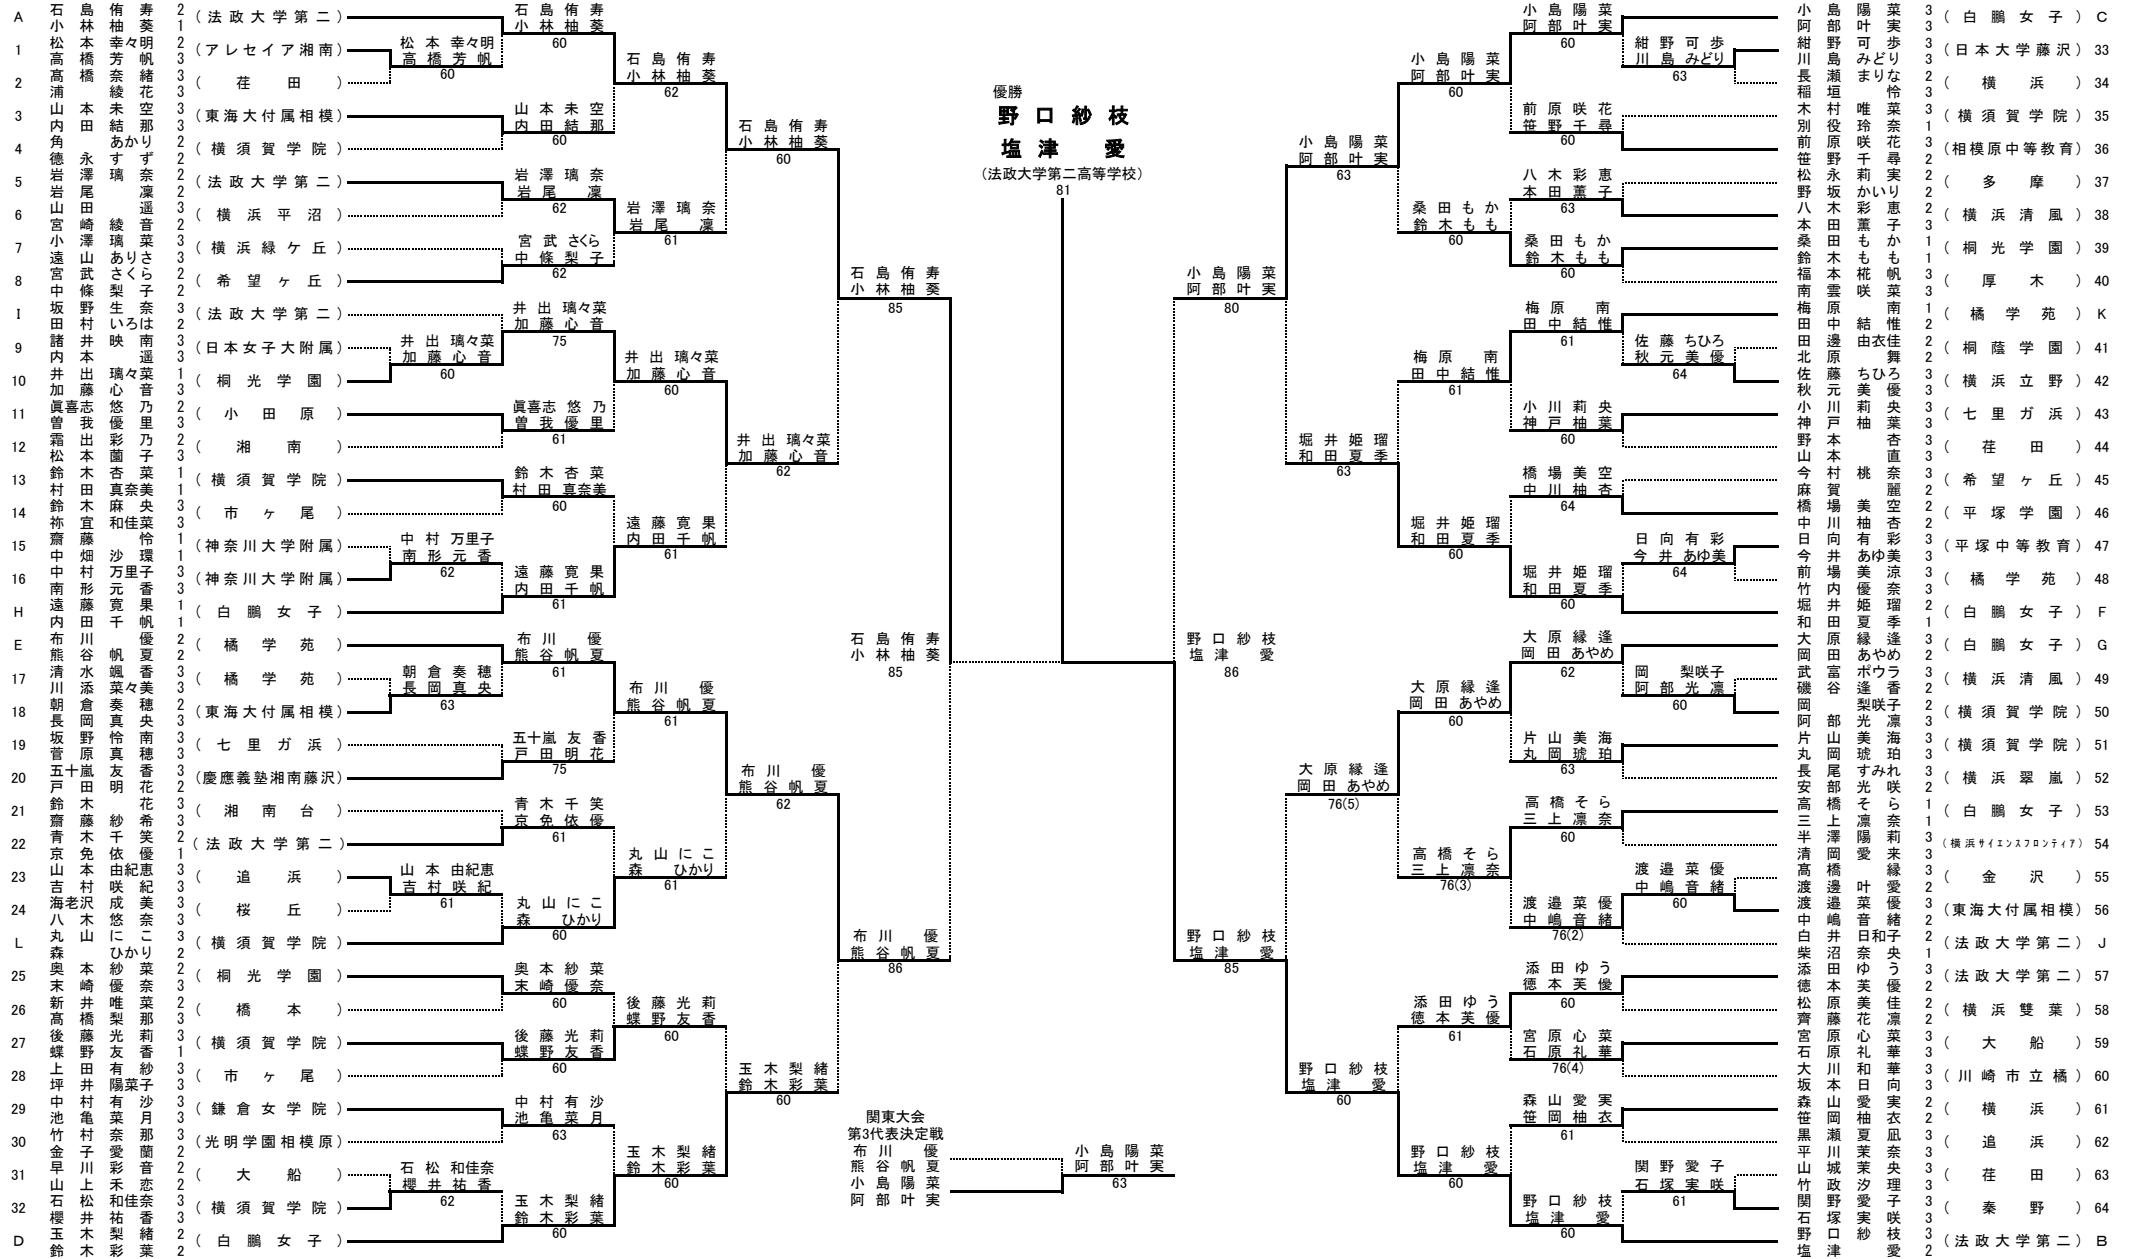

令和6(2024)年度 神奈川県高等学校テニス大会 兼 関東高等学校テニス大会県予選 女子ダブルス本戦
 令和6(2024)年度 神奈川県高等学校総合体育大会テニス大会 兼 全国高等学校総合体育大会テニス大会県予選 女子ダブルス本戦

シード順

- 1 石島侑寿・小林柚葵
- 2 野口紗枝・塩津愛
- 3 小島陽菜・阿部叶実
- 4 玉木梨緒・鈴木彩葉
- 5 大原縁逢・岡田あやめ
- 6 布川優・熊谷帆夏
- 7 堀井姫瑠・和田夏季
- 8 遠藤寛果・内田千帆
- 9 白井日和子・柴沼奈央
- 10 坂野生奈・田村いろは
- 11 梅原南・田中結惟
- 12 丸山にこ・森ひかり