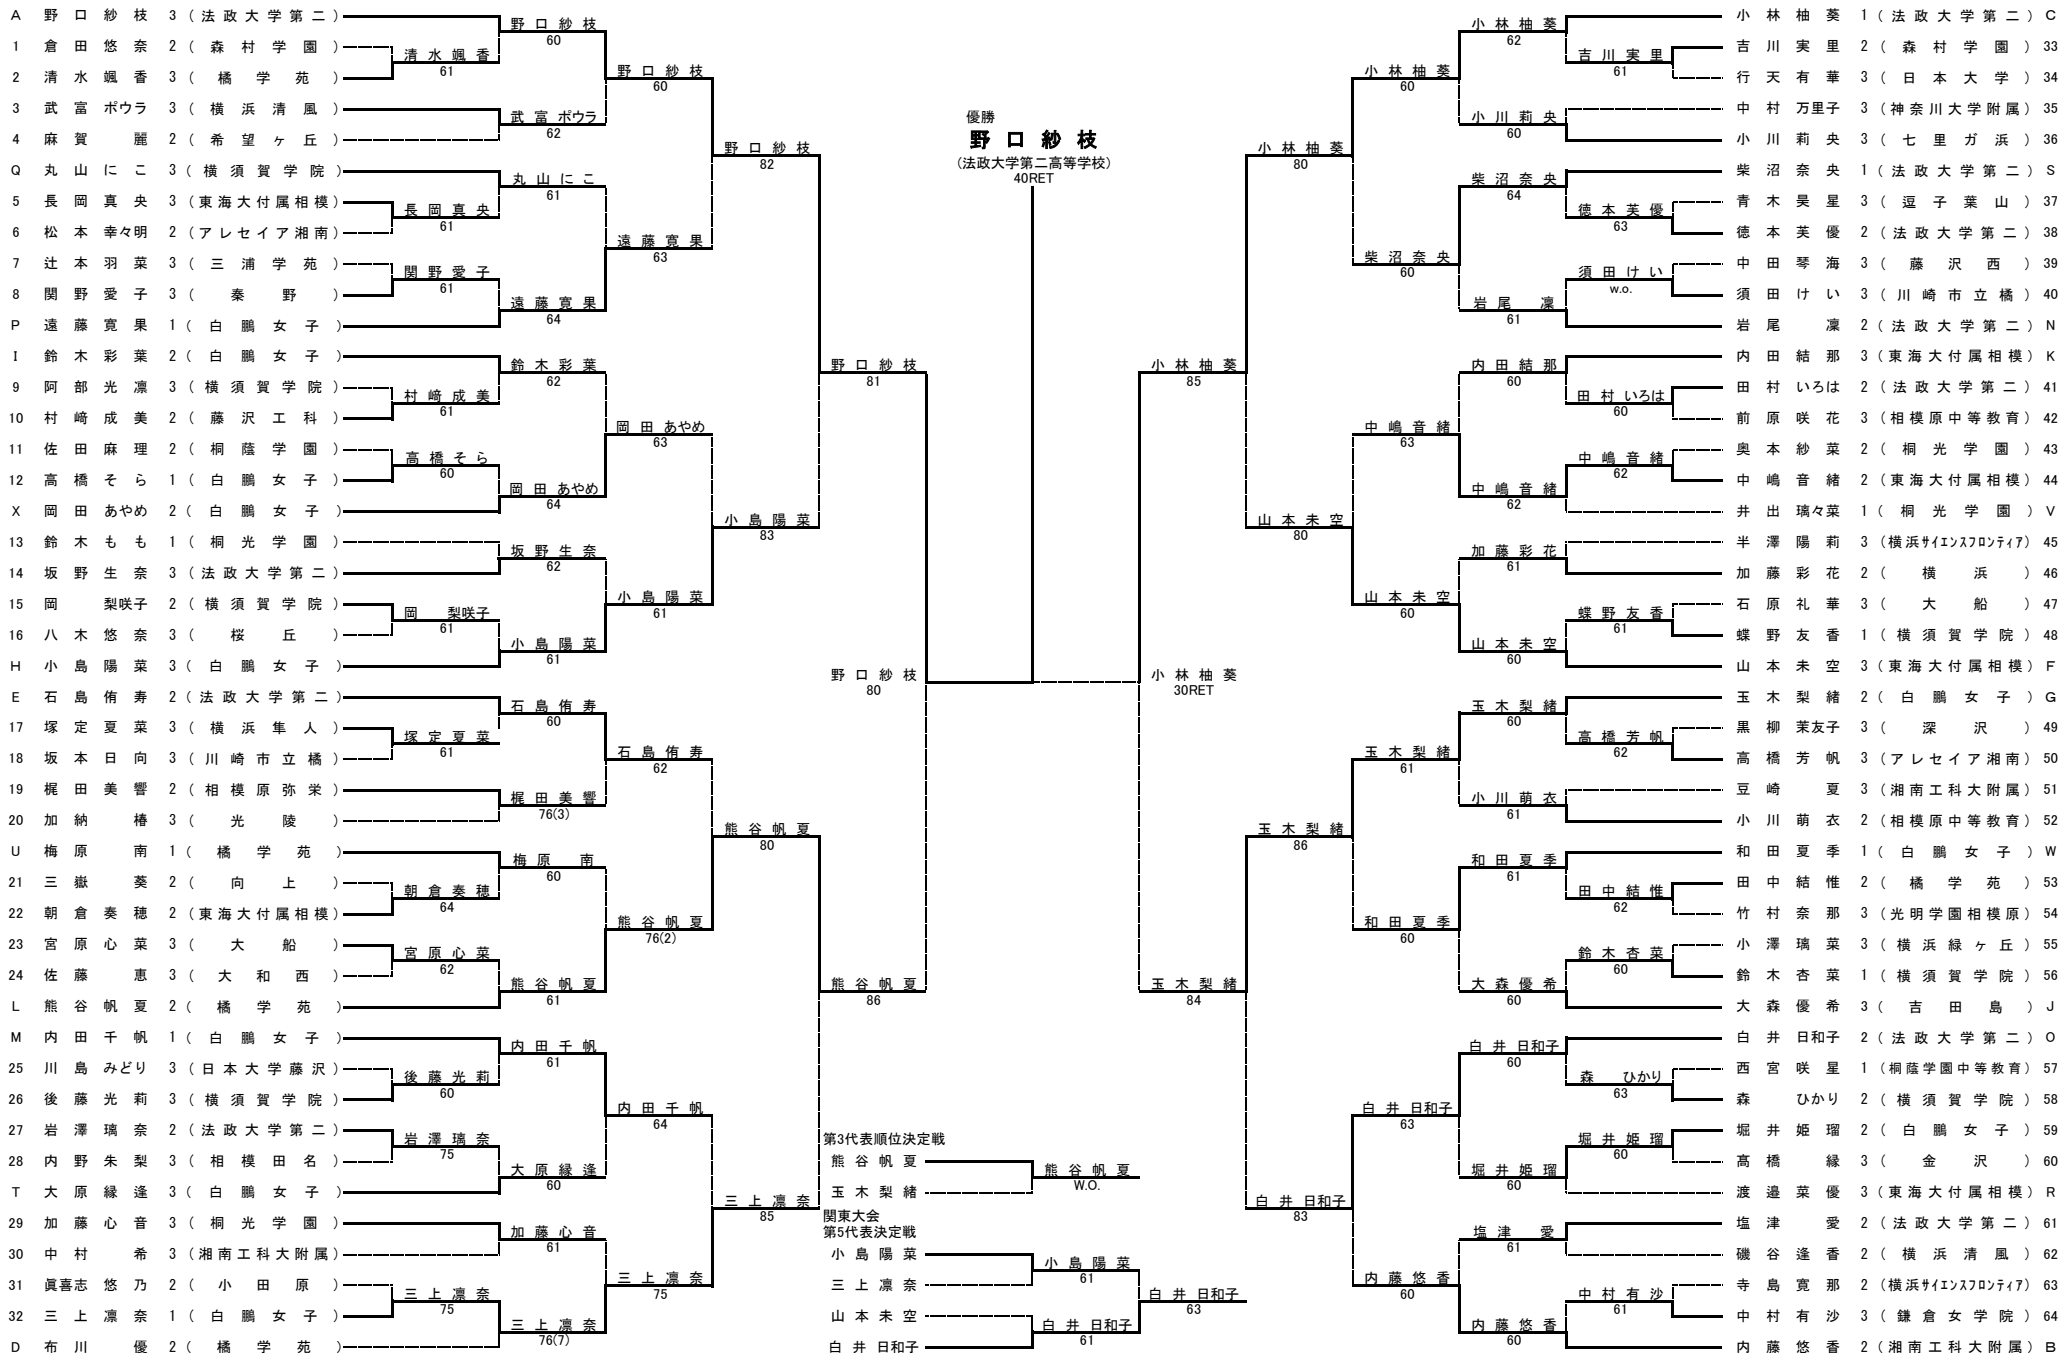

令和6(2024)年度 神奈川県高等学校テニス大会 兼 関東高等学校テニス大会県予選 女子シングルス本戦
 令和6(2024)年度 神奈川県高等学校総合体育大会テニス大会 兼 全国高等学校総合体育大会テニス大会県予選 女子シングルス本戦

シード順

- | | | | | | | | |
|----------|----------|----------|----------|-----------|----------|-----------|-----------|
| 1 野口 紗枝 | 2 内藤 悠香 | 3 小林 柚葵 | 4 布川 優 | 5 玉木 梨緒 | 6 石島 侑寿 | 7 山本 未空 | 8 小島 陽菜 |
| 9 鈴木 彩葉 | 10 内田 結那 | 11 大森 優希 | 12 熊谷 帆夏 | 13 白井 日和子 | 14 遠藤 寛果 | 15 岩尾 凜 | 16 内田 千帆 |
| 17 柴沼 奈央 | 18 大原 緑逢 | 19 丸山 くに | 20 渡邊 菜優 | 21 和田 夏季 | 22 梅原 南 | 23 井出 璃々菜 | 24 岡田 あやめ |