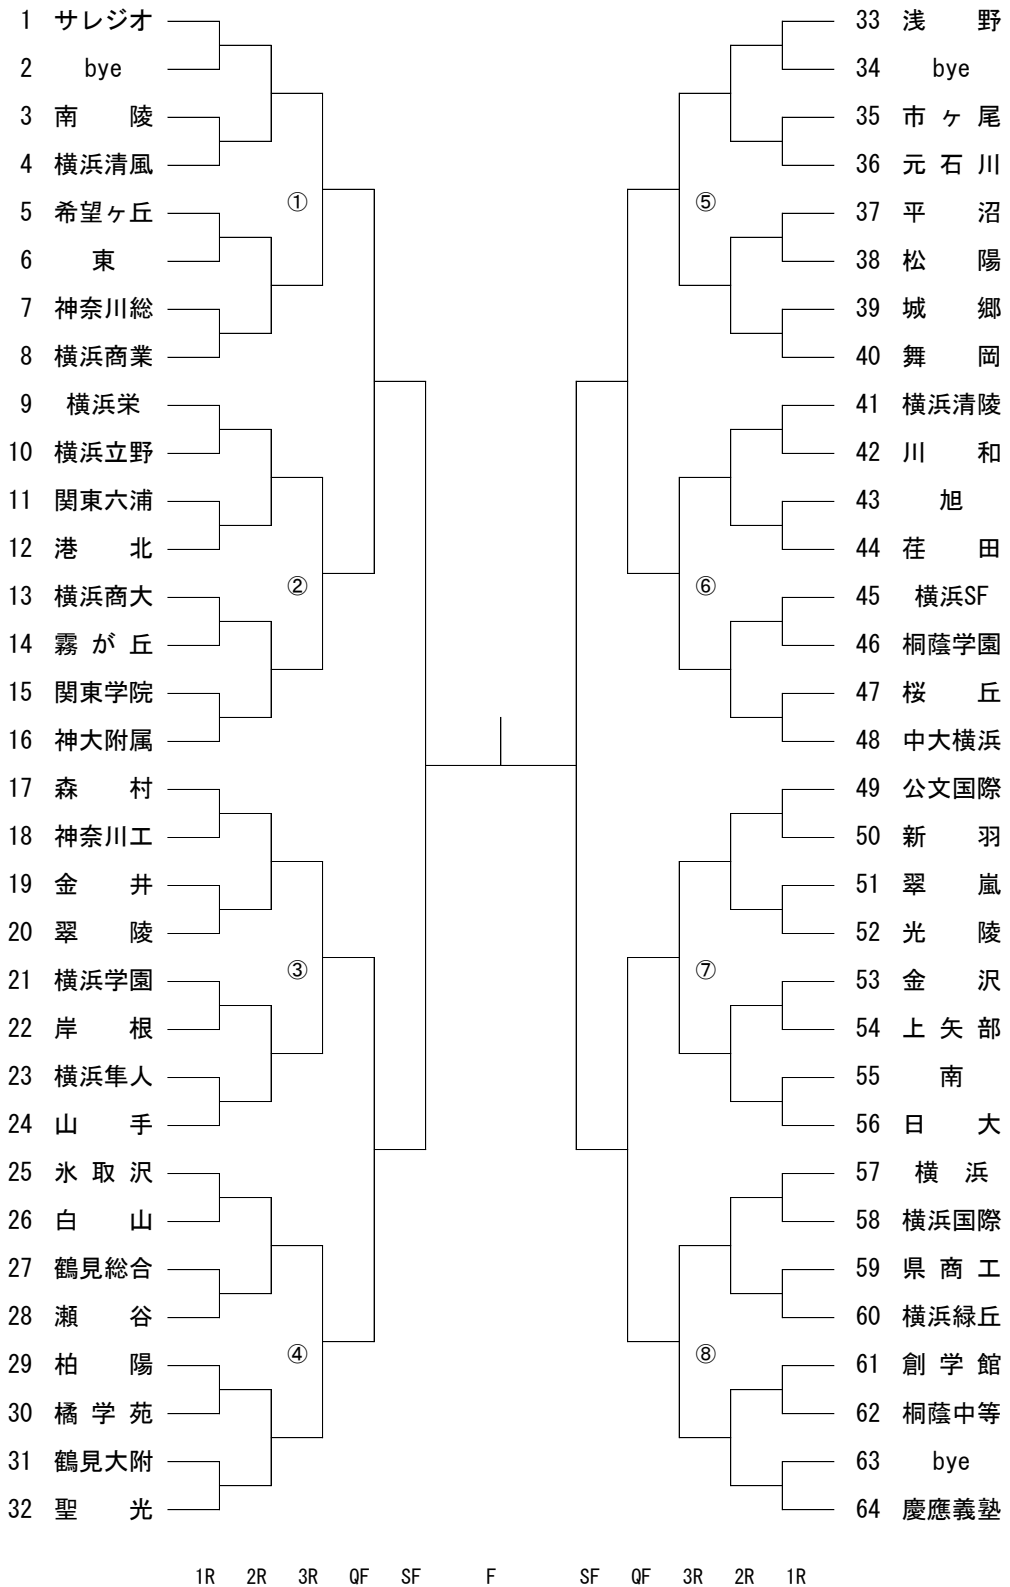

第45回横浜地区高等学校テニストーナメント大会（男子）

※本大会の試合球は、ヨネックスツアープラチナム（2球入り5缶）です。

第45回横浜地区高等学校テニストーナメント大会（女子）

※本大会の試合球は、ヨネックスツアープラチナム（2球入り5缶）です。

1R 2R 3R QF SF F SF QF 3R 2R 1R