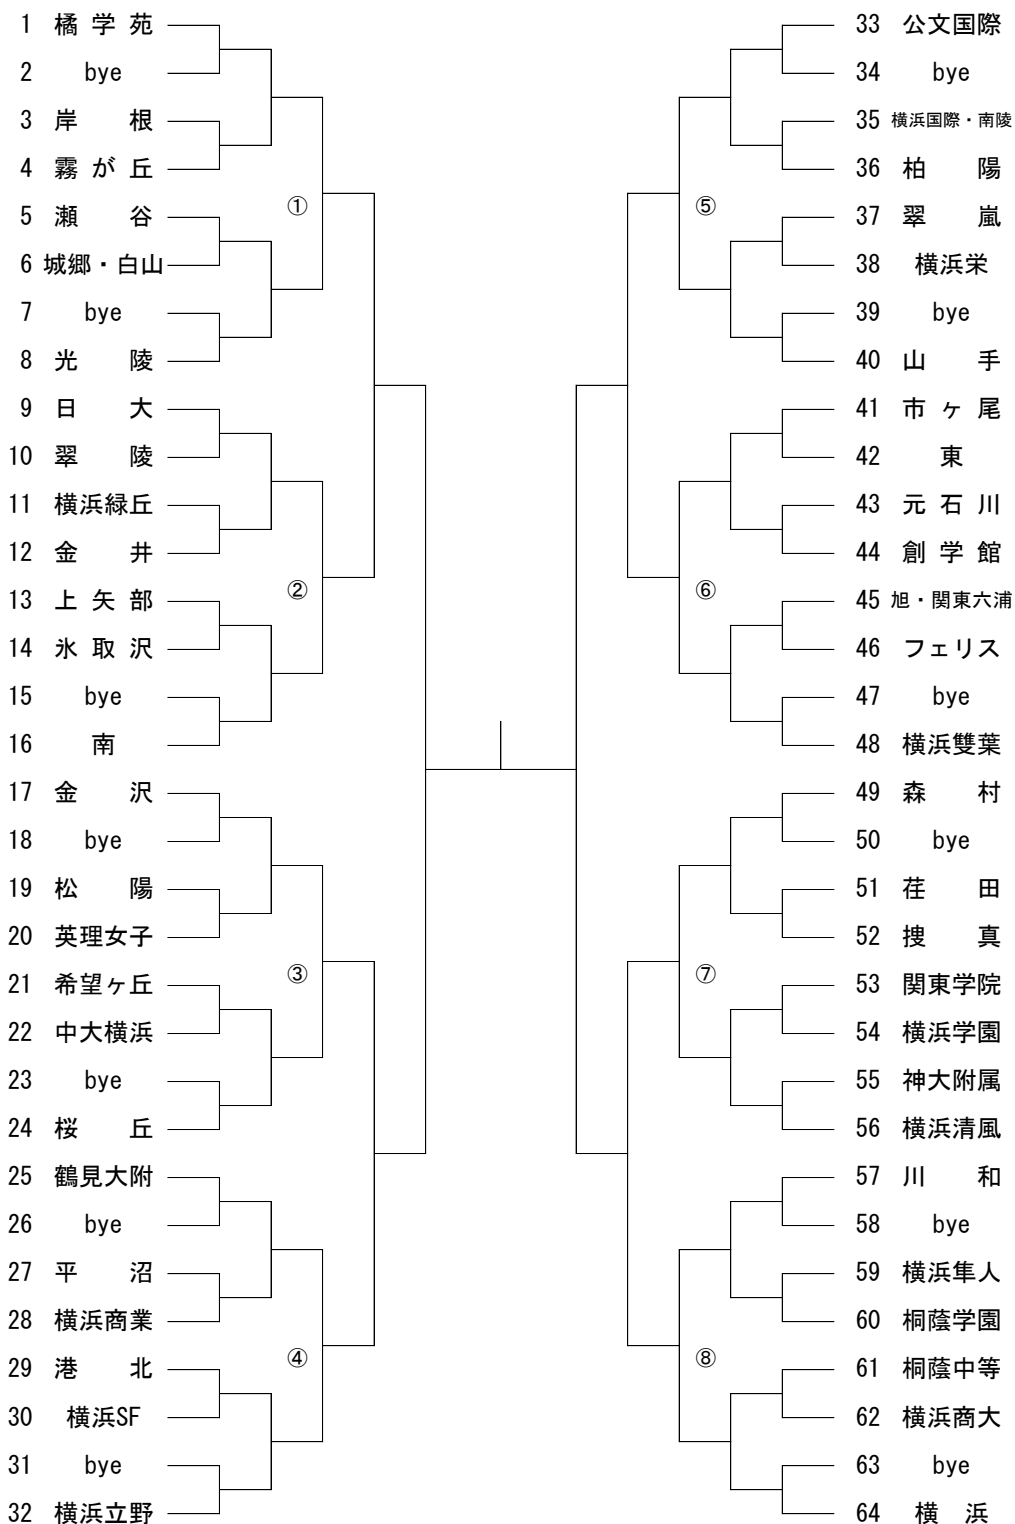

第45回横浜地区高等学校テニストーナメント大会（男子）

※本大会の試合球は、ヨネックスツアープラチナム（2球入り5缶）です。

第45回横浜地区高等学校テニストーナメント大会（女子）

※本大会の試合球は、ヨネックスツアープラチナム（2球入り5缶）です。

1R 2R 3R QF SF F SF QF 3R 2R 1R