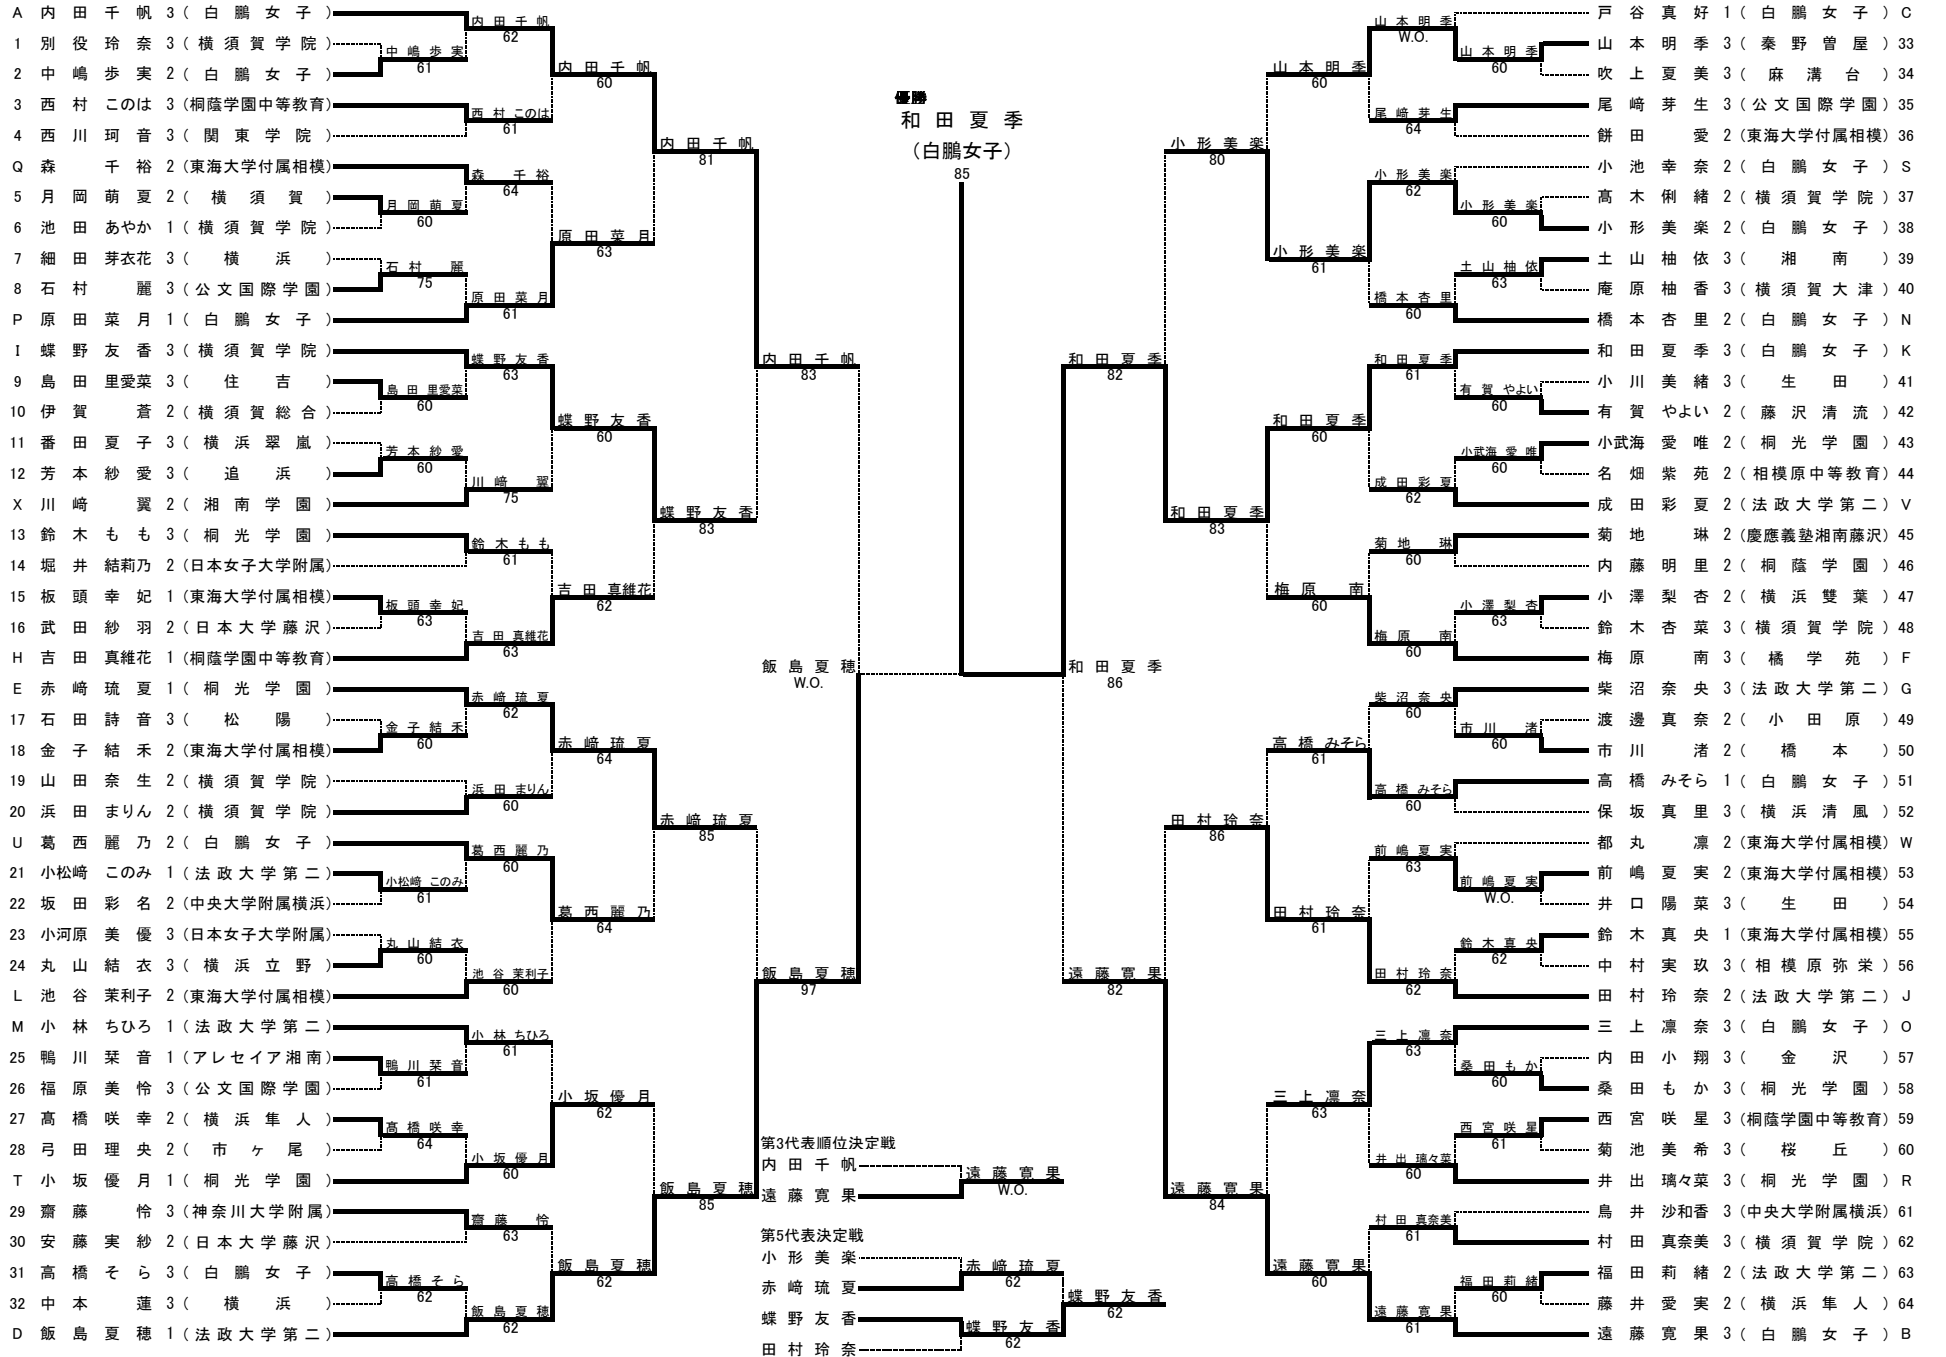

令和8(2026)年度 神奈川県高等学校テニス大会 兼 関東高等学校テニス大会県予選 女子シングルス本戦  
 令和8(2026)年度 神奈川県高等学校総合体育大会テニス大会 兼 全国高等学校総合体育大会テニス大会県予選 女子シングルス本戦

シード順

- 1 内田千帆 2 遠藤寛果 3 飯島夏穂 4 戸谷真好 5 梅原南 6 吉田真維花 7 赤崎琉夏 8 柴沼奈央  
 9 和田夏季 10 蝶野友香 11 田村玲奈 12 池谷茉莉子 13 橋本杏里 14 三上凜奈 15 小林ちひろ 16 原田菜月  
 17 井出璃々菜 18 川崎翼 19 都丸凜 20 小池幸奈 21 森千裕 22 葛西麗乃 23 成田彩夏 24 小坂優月